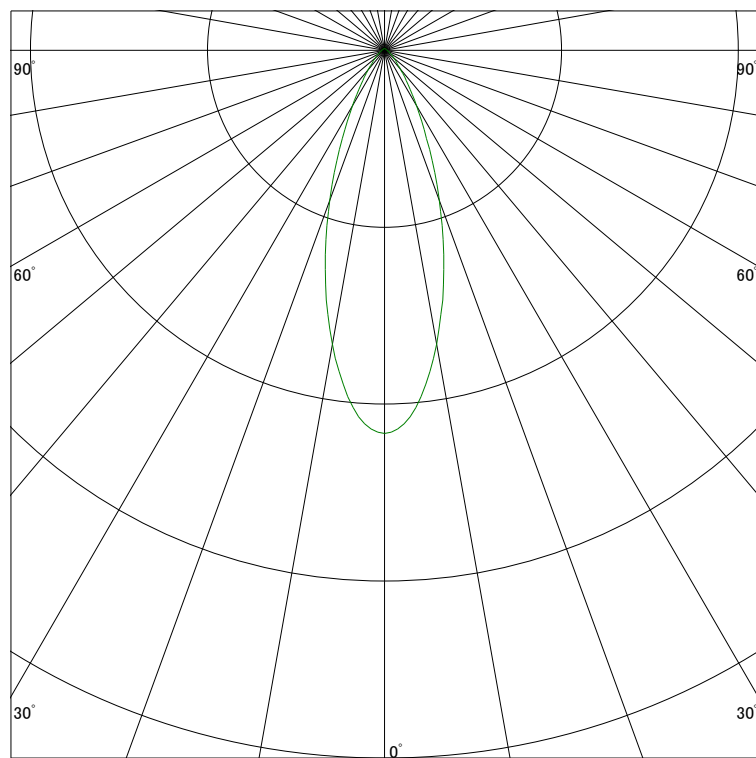

### 配光曲線

ライティング創

器具型番 SDL8305AW-WW(BW)  
ランプ LED 5.5W 4000K  
1/2ビーム角 35°

断面

スケーリング 1000 Cd  
2000  
3000  
4000

1000ルーメン当たりの光度値

### 水平面照度

ライティング創

器具型番 SDL8305AW-WW(BW)  
ランプ LED 5.5W 4000K  
ランプ光束 371 Lm  
1/2照度角 32°

断面

スケーリング 1000 Lx  
500  
200  
100