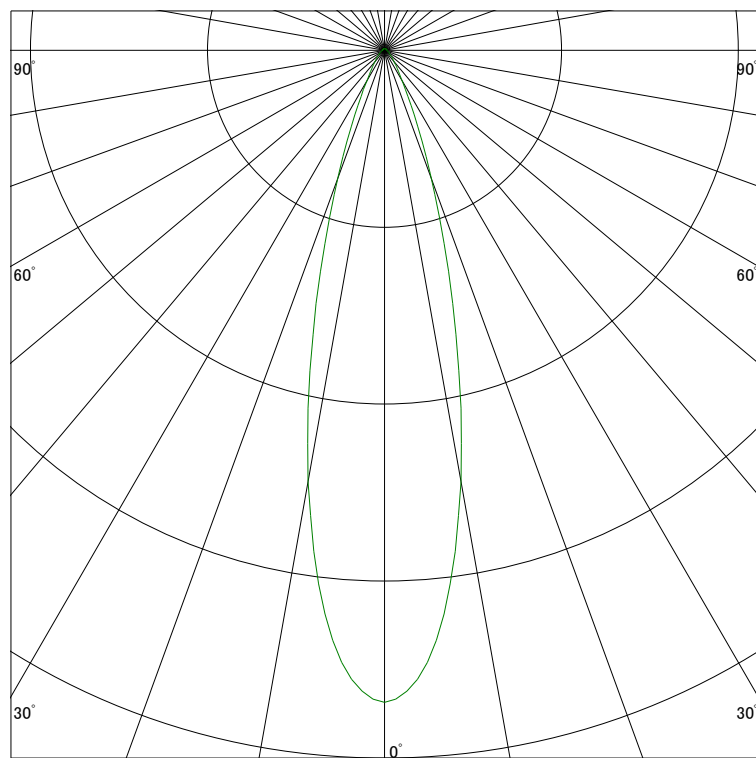

### 配光曲線

ライティング創

器具型番 SDL8305AW-WF(BF)  
ランプ LED 5.5W 4000K  
1/2ビーム角 26°

断面

スケーリング 1000 Cd  
2000  
3000  
4000

1000ルーメン当たりの光度値

### 水平面照度

ライティング創

器具型番 SDL8305AW-WF(BF)  
ランプ LED 5.5W 4000K  
ランプ光束 369 Lm  
1/2照度角 25°

断面

スケーリング 1000 Lx  
500  
200  
100