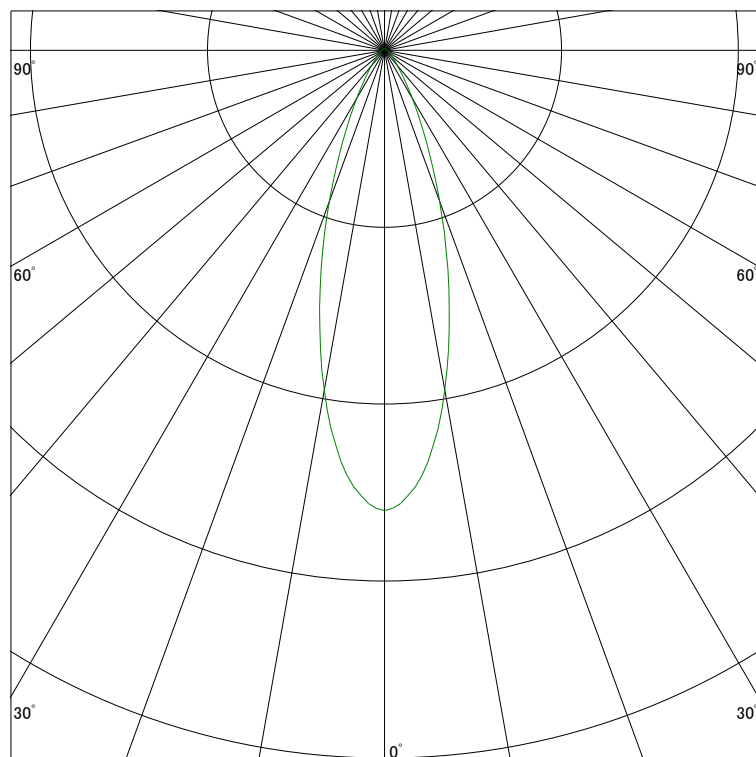

配光曲線

ライティング創

器具型番 SDL8305ALL-WW(BW)
ランプ LED 5.5W 2700K
1/2ビーム角 32°

断面

スケーリング 1000 Cd
2000
3000
4000

1000ルーメン当たりの光度値

水平面照度

ライティング創

器具型番 SDL8305ALL-WW(BW)
ランプ LED 5.5W 2700K
ランプ光束 375 Lm
1/2照度角 29°

断面

スケーリング 1000 Lx
500
200
100