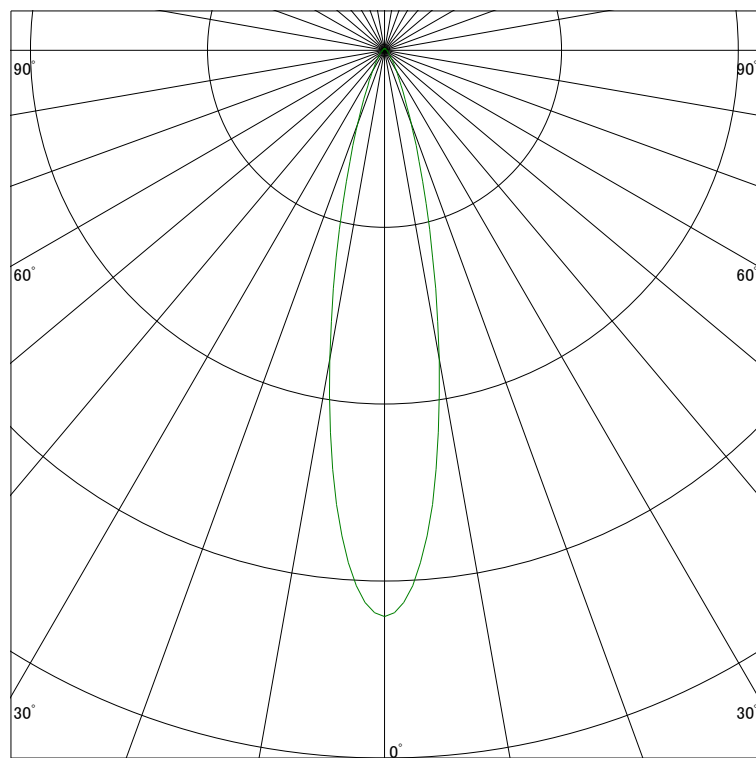

配光曲線

ライティング創

器具型番 SDL8305ALL-WF(BF)
ランプ LED 5.5W 2700K
1/2ビーム角 22°

断面

スケーリング 1500 Cd
3000
4500
6000

1000ルーメン当たりの光度値

水平面照度

ライティング創

器具型番 SDL8305ALL-WF(BF)
ランプ LED 5.5W 2700K
ランプ光束 386 Lm
1/2照度角 21°

断面

スケーリング 2000 Lx
1000
500
200