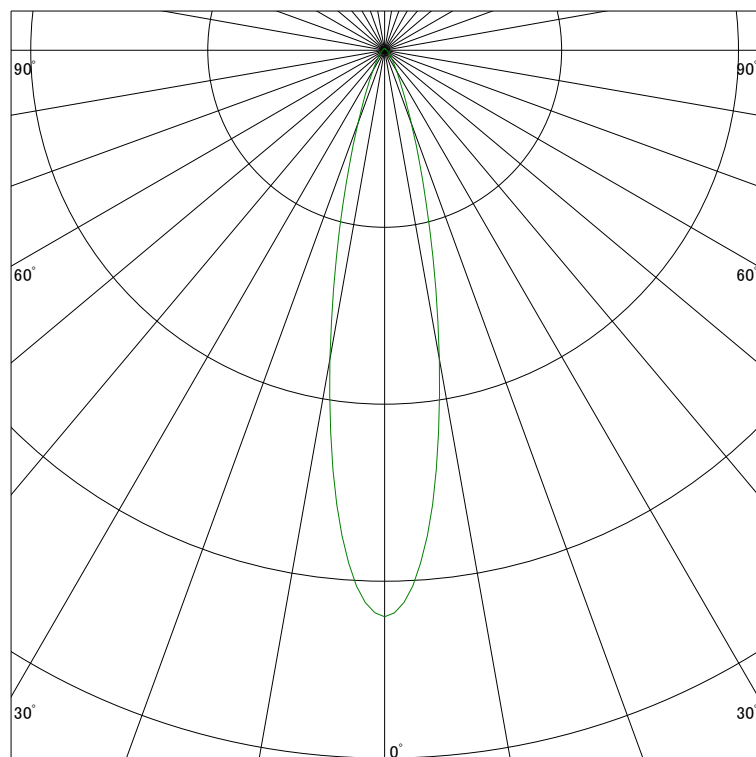

### 配光曲線

ライティング創

器具型番 SDL8305AL-WF(BF)  
ランプ LED 5.5W 3000K  
1/2ビーム角 22°

断面

スケーリング 1500 Cd  
3000  
4500  
6000

1000ルーメン当たりの光度値

### 水平面照度

ライティング創

器具型番 SDL8305AL-WF(BF)  
ランプ LED 5.5W 3000K  
ランプ光束 386 Lm  
1/2照度角 21°

断面

スケーリング 2000 Lx  
1000  
500  
200