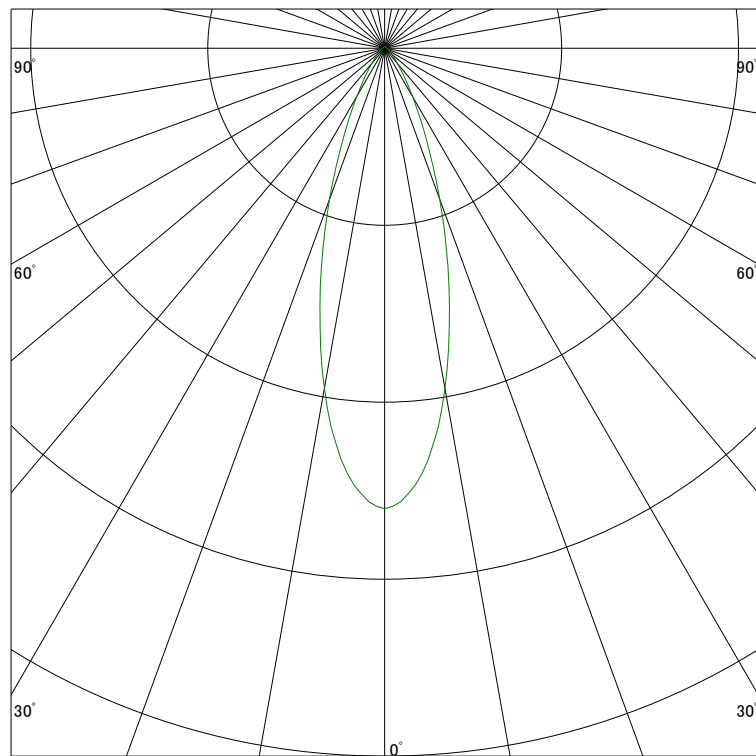

配光曲線

ライティング創

器具型番 SDL8305AL-WW(BW)
ランプ LED 5.5W 3000K
1/2ビーム角 32°

断面

スケーリング 1000 Cd
2000
3000
4000

1000ルーメン当たりの光度値

水平面照度

ライティング創

器具型番 SDL8305AL-WW(BW)
ランプ LED 5.5W 3000K
ランプ光束 375 Lm
1/2照度角 29°

断面

スケーリング 1000 Lx
500
200
100