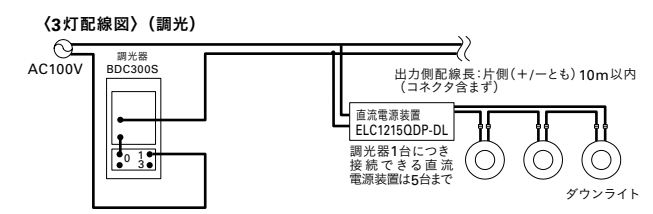

※入力電力は直流電源装置 ELC1205QP-DLをAC100V、50/60Hzで使用した値です。

光源寿命 40000h 周囲温度 5℃~35℃

配光特性 ※直流電源装置ELC-1205QP-DLをAC100V、50/60Hzで使用した値です。

直流電源装置

直流電源装置	1灯用(非調光)	2灯または3灯用(非調光・調光兼用)
	ELC1205QP-DL	ELC1215QDP-DL
希望小売価格	4,830円	10,400円
寸法/質量	高30×幅110×40mm/0.1kg 1次側:端子台 2次側リード線長:200mm 取付ピッチ102mm	高41.5×幅175×48mm/0.22kg 1次側:端子台 2次側リード線長:300mm 取付ピッチ167mm
定格	入力電圧: AC100V 周波数: 50/60Hz 共用 容量: 10VA	入力電圧: AC100V 周波数: 50/60Hz 共用 容量: 25VA
調光/非調光	非調光	非調光・調光(10%~100%)兼用
接続灯数	1灯 AC 100V 4.9W 0.1A	2灯 AC 100V 10.2W 0.175A 3灯 AC 100V 15.2W 0.25A

●周囲温度は5℃~35℃の範囲で使用してください。

オプションパーツ

延長コードDKDL

延長する時に使用してください。

希望小売価格 1本※
DKDL 500 1,020円
DKDL 1000 1,060円
DKDL 1500 1,170円
DKDL 2000 1,190円
※延長時2本必要です。

適合調光器

BDC300S(カバー形状スクエア・3路スイッチ対応) 位相制御

希望小売価格 13,800円
1個用スイッチボックス(カバー付)に適合(JISC8340)
出力負荷:3Aまで
周波数:50/60Hz共用
入力電圧:AC100V
屋内用
接続可能な直流電源装置 ELC1215QDP-DLの台数:5台まで

カバー形状はラウンドに交換可能です(SP1R:1枚790円 カバーのみ)

D-EX11(H)の推奨調光範囲は10%~100%です。
消灯する場合は、本体のスイッチで切ってください。
ロータリーつまみでは電源がOFFになりません。

配線図

●LEDにはバラツキがあるため、発光色、明るさが異なる場合があります。ご了承ください。 ●希望小売価格には消費税は含まれておりません。 ●仕様と定格と希望小売価格は予告なく変更することがあります。