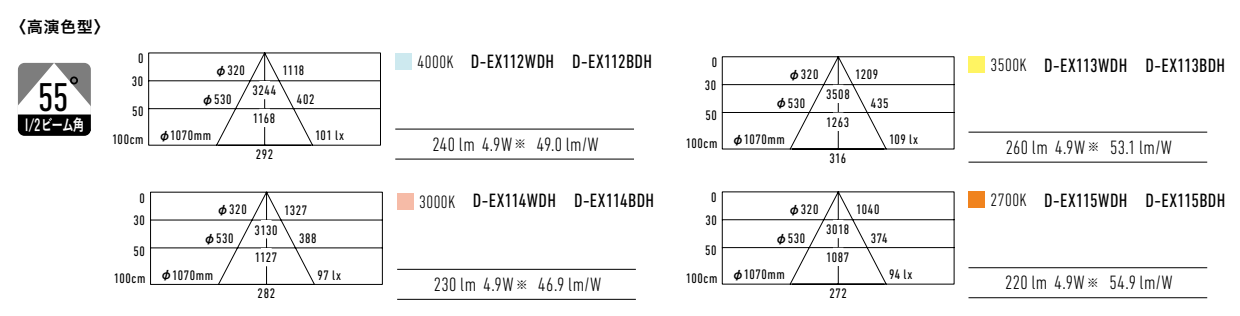

上段器具:D-EX113WD×2
中段器具:D-EX113WD×3
棚板サイズ:幅1200mm
器具取付ピッチ:上段300mm 中段400mm

器具:D-EX115WD
色温度:2700K

定格 (直流電源装置別売) ◎標準在庫品 △受注品

1/2ビーム角	形式(□:色記号)	質量(kg)	LEDモジュール入力電力(W)	入力電力(W)※	希望小売価格(円)	色記号(色温度K)				
						平均演色評価数(Ra) 普通演色/高演色型				
						1(5000K) Ra83	2(4000K) Ra83/Ra96	3(3500K) Ra83/Ra95	4(3000K) Ra83/Ra98	5(2700K) Ra83/Ra98
普通演色	55° D-EX11□WD	0.08	4.1	4.9	13,600	△	△	△	△	△
	D-EX11□BD					△	△	△	△	△
高演色	55° D-EX11□WDH	0.08	4.1	4.9	13,600	—	△	△	△	△
	D-EX11□BDH					—	△	△	△	△

※入力電力は直流電源装置 ELC1205QP-DLをAC100V、50/60Hzで使用した値です。

光源寿命 40000h 周囲温度 5℃~35℃

配光特性 ※直流電源装置ELC-1205QP-DLをAC100V、50/60Hzで使用した値です。

直流電源装置

直流電源装置	1灯用(非調光)	2灯または3灯用(非調光・調光兼用)
	ELC1205QP-DL	ELC1215QDP-DL
希望小売価格	4,830円	10,400円
寸法/質量	高30×幅110×40mm/0.1kg 1次側:端子台 2次側リード線長:200mm 取付ピッチ102mm	高41.5×幅175×48mm/0.22kg 1次側:端子台 2次側リード線長:300mm 取付ピッチ167mm
定格	入力電圧: AC100V 周波数: 50/60Hz 共用 容量: 10VA	入力電圧: AC100V 周波数: 50/60Hz 共用 容量: 25VA
調光/非調光	非調光	非調光・調光(10%~100%)兼用
接続灯数	1灯 AC 100V 4.9W 0.1A	2灯 AC 100V 10.2W 0.175A 3灯 AC 100V 15.2W 0.25A