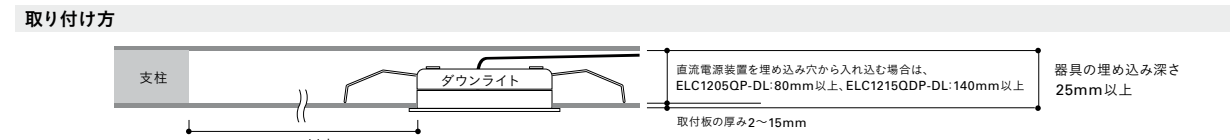

Aldila
薄型ダウンライト・グレアスタイブ

D-EX11

D-EX11 H 高演色型

埋込穴
φ60

埋込深
25

D-EX11 1 W D H (例)

製品種別	色記号:色温度	器具色	1/2ビーム角	演色性
1 : 5000K*	W : ホワイト	D : 55°	表記なし : 普通演色	
2 : 4000K	B : ブラック		H : 高演色型	(Ra95-98)
3 : 3500K				
4 : 3000K				
5 : 2700K				

*5000Kの高演色型はありません。

POINT

まぶしさを軽減し、器具の存在感を抑えたグレアスタイブ(グレアカット30°)薄型設計なので、ディスプレイ棚(埋込深25mm)にダウンライトを組み込みます。目線より上の高さに取り付ける場合は、まぶしさを抑えたグレアスタイブ(D-EX11)がおすすすめ。

まぶしさを抑えたグレアスタイブ

ニッチ照明にはグレアスタイブがおすすめ
赤外線をはほとんど含まない光なので、熱を嫌う展示物や植栽の劣化を抑えながら効果的なライティングが可能です。

上段器具:D-EX113WD×2
中段器具:D-EX113WD×3
棚板サイズ:幅1200mm
器具取付ピッチ:上段300mm 中段400mm

器具:D-EX115WD
色温度:2700K

定格 (直流電源装置別売) ◎標準在庫品 △受注品

1/2ビーム角	形式(□:色記号)	質量(kg)	LEDモジュール入力電力(W)	入力電力(W)※	希望小売価格(円)	色記号(色温度K)				
						平均演色評価数(Ra) 普通演色/高演色型				
						1(5000K) Ra83	2(4000K) Ra83/Ra96	3(3500K) Ra83/Ra95	4(3000K) Ra83/Ra98	5(2700K) Ra83/Ra98
普通演色	55° D-EX11□WD	0.08	4.1	4.9	13,600	△	△	△	△	△
	D-EX11□BD					△	△	△	△	△
高演色	55° D-EX11□WDH	0.08	4.1	4.9	13,600	—	△	△	△	△
	D-EX11□BDH					—	△	△	△	△