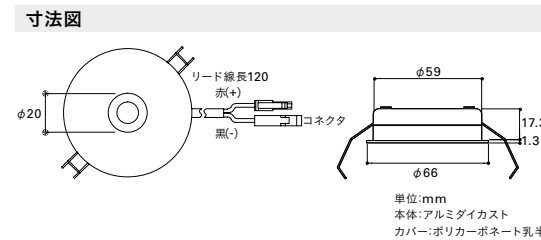

Aldila
薄型ダウンライト・グレアスタイブ

D-EX11

D-EX11 H 高演色型

埋込穴
φ60

埋込深
25

D-EX11 1 W D H (例)

製品種別	色記号:色温度	器具色	1/2ビーム角	演色性
1 : 5000K*	W : ホワイト	D : 55°	表記なし : 普通演色	
2 : 4000K	B : ブラック		H : 高演色型	(Ra95-98)
3 : 3500K				
4 : 3000K				
5 : 2700K				

*5000Kの高演色型はありません。

POINT

まぶしさを軽減し、器具の存在感を抑えたグレアスタイブ(グレアカット30°)薄型設計なので、ディスプレイ棚(埋込深25mm)にダウンライトを組み込みます。目線より上の高さに取り付ける場合は、まぶしさを抑えたグレアスタイブ(D-EX11)がおすすすめ。

まぶしさを抑えたグレアスタイブ

ニッチ照明にはグレアスタイブがおすすめ
赤外線をはほとんど含まない光なので、熱を嫌う展示物や植栽の劣化を抑えながら効果的なライティングが可能です。

上段器具:D-EX113WD×2
中段器具:D-EX113WD×3
棚板サイズ:幅1200mm
器具取付ピッチ:上段300mm 中段400mm

器具:D-EX115WD
色温度:2700K

定格 (直流電源装置別売) ◎標準在庫品 △受注品

1/2ビーム角	形式(□:色記号)	質量(kg)	LEDモジュール入力電力(W)	入力電力(W)※	希望小売価格(円)	色記号(色温度K)				
						平均演色評価数(Ra) 普通演色/高演色型				
						1(5000K) Ra83	2(4000K) Ra83/Ra96	3(3500K) Ra83/Ra95	4(3000K) Ra83/Ra98	5(2700K) Ra83/Ra98
普通演色	55° D-EX11□WD	0.08	4.1	4.9	13,600	△	△	△	△	△
	D-EX11□BD					△	△	△	△	△
高演色	55° D-EX11□WDH	0.08	4.1	4.9	13,600	—	△	△	△	△
	D-EX11□BDH					—	△	△	△	△

※入力電力は直流電源装置 ELC1205QP-DLをAC100V、50/60Hzで使用した値です。

光源寿命 40000h 周囲温度 5℃~35℃

配光特性 ※直流電源装置ELC-1205QP-DLをAC100V、50/60Hzで使用した値です。

直流電源装置

直流電源装置	1灯用(非調光)	2灯または3灯用(非調光・調光兼用)
	ELC1205QP-DL	ELC1215QDP-DL
希望小売価格	4,830円	10,400円
寸法/質量	高30×幅110×40mm/0.1kg 1次側:端子台 2次側リード線長:200mm 取付ピッチ102mm	高41.5×幅175×48mm/0.22kg 1次側:端子台 2次側リード線長:300mm 取付ピッチ167mm
定格	入力電圧: AC100V 周波数: 50/60Hz 共用 容量: 10VA	入力電圧: AC100V 周波数: 50/60Hz 共用 容量: 25VA
調光/非調光	非調光	非調光・調光(10%~100%)兼用
接続灯数	1灯 AC 100V 4.9W 0.1A	2灯 AC 100V 10.2W 0.175A 3灯 AC 100V 15.2W 0.25A