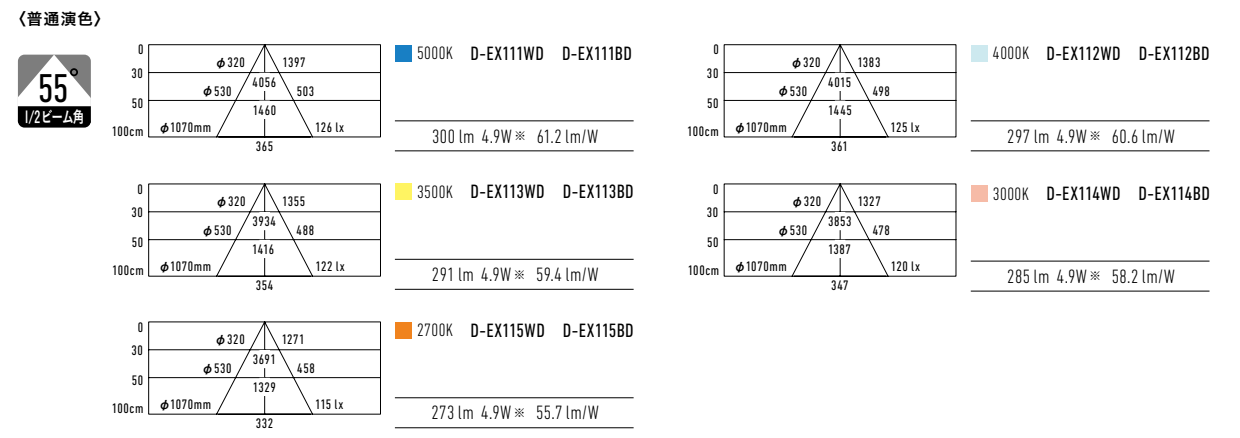

上段器具:D-EX113WD×2
中段器具:D-EX113WD×3
棚板サイズ:幅1200mm
器具取付ピッチ:上段300mm 中段400mm

器具:D-EX115WD
色温度:2700K

定格 (直流電源装置別売) ◎標準在庫品 △受注品

1/2ビーム角	形式(□:色記号)	質量(kg)	LEDモジュール入力電力(W)	入力電力(W)※	希望小売価格(円)	色記号(色温度K)				
						平均演色評価数(Ra) 普通演色/高演色型				
						1(5000K) Ra83	2(4000K) Ra83/Ra96	3(3500K) Ra83/Ra95	4(3000K) Ra83/Ra98	5(2700K) Ra83/Ra98
普通演色	55° D-EX11□WD	0.08	4.1	4.9	13,600	△	△	△	△	△
	D-EX11□BD					△	△	△	△	△
高演色	55° D-EX11□WDH	0.08	4.1	4.9	13,600	—	△	△	△	△
	D-EX11□BDH					—	△	△	△	△

※入力電力は直流電源装置 ELC1205QP-DLをAC100V、50/60Hzで使用した値です。

光源寿命 40000h 周囲温度 5℃~35℃

配光特性 ※直流電源装置ELC-1205QP-DLをAC100V、50/60Hzで使用した値です。

直流電源装置

直流電源装置	1灯用(非調光)	2灯または3灯用(非調光・調光兼用)
	ELC1205QP-DL	ELC1215QDP-DL
希望小売価格	4,830円	10,400円
寸法/質量	高30×幅110×40mm/0.1kg 1次側:端子台 2次側リード線長:200mm 取付ピッチ102mm	高41.5×幅175×48mm/0.22kg 1次側:端子台 2次側リード線長:300mm 取付ピッチ167mm
定格	入力電圧: AC100V 周波数: 50/60Hz 共用 容量: 10VA	入力電圧: AC100V 周波数: 50/60Hz 共用 容量: 25VA
調光/非調光	非調光	非調光・調光(10%~100%)兼用
接続灯数	1灯 AC 100V 4.9W 0.1A	2灯 AC 100V 10.2W 0.175A 3灯 AC 100V 15.2W 0.25A