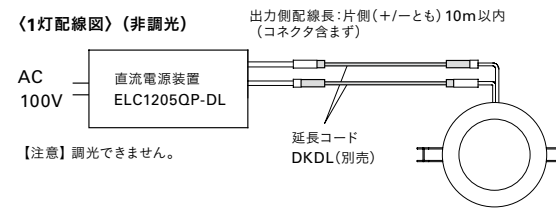

※入力電力は直流電源装置 ELC1205QP-DLをAC100V、50/60Hzで使用した値です。

光源寿命 40000h 周囲温度 5℃~35℃

配光特性 ※直流電源装置ELC-1205QP-DLをAC100V、50/60Hzで使用した値です。

直流電源装置

直流電源装置	1灯用(非調光)	2灯または3灯用(非調光・調光兼用)
	ELC1205QP-DL	ELC1215QDP-DL
希望小売価格	4,830円	10,400円
寸法/質量	高30×幅110×40mm/0.1kg 1次側:端子台 2次側リード線長:200mm 取付ピッチ102mm	高41.5×幅175×48mm/0.22kg 1次側:端子台 2次側リード線長:300mm 取付ピッチ167mm
定格	入力電圧: AC100V 周波数: 50/60Hz 共用 容量: 10VA	入力電圧: AC100V 周波数: 50/60Hz 共用 容量: 25VA
調光/非調光	非調光	非調光・調光(10%~100%)兼用
接続灯数	1灯 AC 100V 4.9W 0.1A	2灯 AC 100V 10.2W 0.175A 3灯 AC 100V 15.2W 0.25A

●周囲温度は5℃~35℃の範囲で使用してください。

オプションパーツ

延長コードDKDL

延長する時に使用してください。

希望小売価格 1本※
DKDL 500 1,020円
DKDL 1000 1,060円
DKDL 1500 1,170円
DKDL 2000 1,190円
※延長時2本必要です。

適合調光器

BDC300S(カバー形状スクエア・3路スイッチ対応) 位相制御

希望小売価格 13,800円
1個用スイッチボックス(カバー付)に適合(JISC8340)
出力負荷:3Aまで
周波数:50/60Hz共用
入力電圧:AC100V
屋内用
接続可能な直流電源装置 ELC1215QDP-DLの台数:5台まで

カバー形状はラウンドに交換可能です(SP1R:1枚790円 カバーのみ)

D-EX11(H)の推奨調光範囲は10%~100%です。
消灯する場合は、本体のスイッチで切ってください。
ロータリーつまみでは電源がOFFになりません。

配線図

●LEDにはバラツキがあるため、発光色、明るさが異なる場合があります。ご了承ください。 ●希望小売価格には消費税は含まれておりません。 ●仕様と定格と希望小売価格は予告なく変更することがあります。