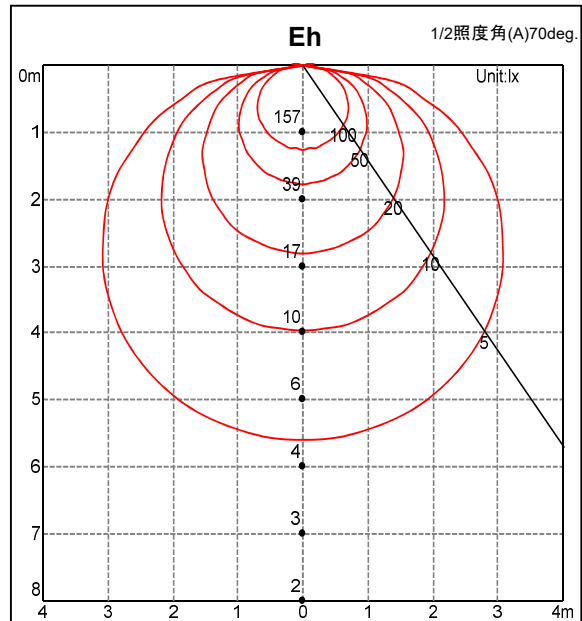

形式	D-EX175WFH
----	------------

光源	LED
定格光束	390 lm

器具効率	100.0 %
下方効率	100.0 %
上方効率	0.0 %

最大取付間隔	
A断面	1.4 H

角度 [deg.]	光度 [cd/1000lm]
0	402
10	394
20	368
30	328
40	273
50	207
60	139
70	77
80	25
90	0
100	0
110	0
120	0
130	0
140	0
150	0
160	0
170	0
180	0

照明率表		平均照度 = 台数 * 照明率 * 保守率 * 390.0 / (間口 * 奥行)												
床(%)		10												
天井(%)		80			60			40			20			0
壁(%)		50	30	10	50	30	10	50	30	10	50	30	10	0
室 指 数	0.50	0.32	0.24	0.18	0.31	0.23	0.18	0.30	0.23	0.18	0.29	0.23	0.18	0.16
	0.70	0.39	0.29	0.23	0.37	0.29	0.23	0.36	0.28	0.22	0.35	0.27	0.22	0.20
	1.00	0.45	0.34	0.26	0.43	0.33	0.26	0.41	0.32	0.26	0.39	0.31	0.25	0.23
	1.25	0.48	0.37	0.28	0.46	0.35	0.27	0.43	0.34	0.27	0.41	0.33	0.27	0.24
	1.50	0.50	0.38	0.29	0.48	0.37	0.28	0.45	0.36	0.28	0.42	0.34	0.27	0.24
	2.00	0.53	0.41	0.30	0.50	0.39	0.29	0.47	0.37	0.29	0.44	0.36	0.28	0.25
	2.50	0.55	0.42	0.31	0.52	0.40	0.30	0.48	0.38	0.29	0.45	0.36	0.29	0.25
	3.00	0.57	0.43	0.31	0.53	0.41	0.31	0.49	0.39	0.30	0.46	0.37	0.29	0.25
	4.00	0.58	0.45	0.32	0.54	0.42	0.31	0.50	0.40	0.30	0.46	0.38	0.29	0.25
	5.00	0.59	0.45	0.33	0.55	0.43	0.31	0.51	0.40	0.30	0.47	0.38	0.29	0.25
7.00	0.61	0.46	0.33	0.56	0.44	0.32	0.52	0.41	0.31	0.47	0.38	0.30	0.25	
10.00	0.62	0.47	0.33	0.57	0.44	0.32	0.52	0.41	0.31	0.48	0.39	0.30	0.25	