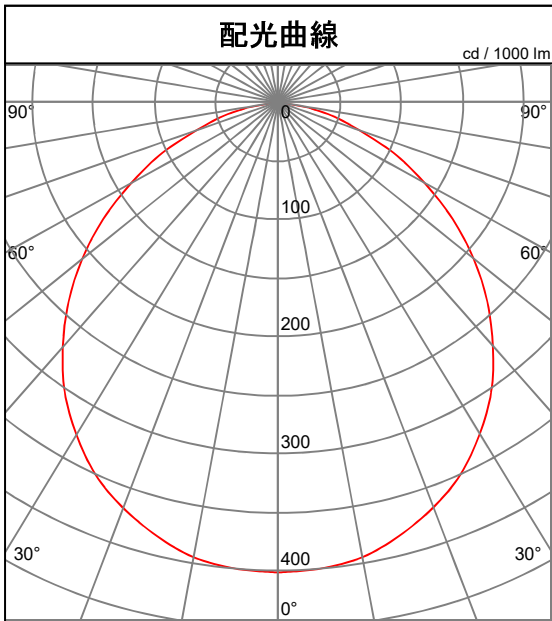

形式	D-EX175WFH
----	------------

光源	LED
定格光束	390 lm

器具効率	100.0 %
下方効率	100.0 %
上方効率	0.0 %

最大取付間隔	
A断面	1.4 H

角度 [deg.]	光度 [cd/1000lm]
0	402
10	394
20	368
30	328
40	273
50	207
60	139
70	77
80	25
90	0
100	0
110	0
120	0
130	0
140	0
150	0
160	0
170	0
180	0