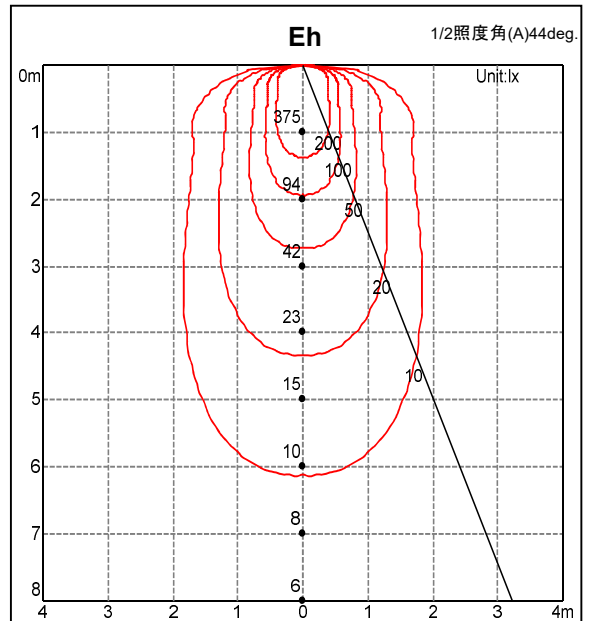

形式	D-EX173WCH
----	------------

光源	LED
定格光束	410 lm

器具効率	100.0 %
下方効率	100.0 %
上方効率	0.0 %

最大取付間隔	
A断面	0.8 H

角度 [deg.]	光度 [cd/1000lm]
0	914
10	835
20	587
30	329
40	184
50	120
60	94
70	70
80	33
90	0
100	0
110	0
120	0
130	0
140	0
150	0
160	0
170	0
180	0

照明率表		平均照度 = 台数 * 照明率 * 保守率 * 410.0 / (間口 * 奥行)															
床(%)		10															
天井(%)		80				60				40				20			
壁(%)		50	30	10	50	30	10	50	30	10	50	30	10	50	30	10	
室 指 数	0.50	0.34	0.26	0.21	0.33	0.26	0.21	0.32	0.25	0.21	0.31	0.25	0.20	0.19			
	0.70	0.39	0.30	0.24	0.38	0.29	0.23	0.37	0.29	0.23	0.35	0.28	0.23	0.21			
	1.00	0.45	0.34	0.26	0.43	0.33	0.26	0.41	0.32	0.25	0.39	0.31	0.25	0.22			
	1.25	0.48	0.36	0.27	0.45	0.35	0.27	0.43	0.34	0.27	0.41	0.33	0.26	0.23			
	1.50	0.50	0.38	0.28	0.47	0.37	0.28	0.45	0.35	0.27	0.42	0.34	0.27	0.24			
	2.00	0.53	0.41	0.30	0.50	0.39	0.29	0.47	0.37	0.29	0.44	0.36	0.28	0.24			
	2.50	0.55	0.42	0.31	0.52	0.40	0.30	0.48	0.38	0.29	0.45	0.36	0.29	0.25			
	3.00	0.57	0.43	0.32	0.53	0.41	0.31	0.49	0.39	0.30	0.46	0.37	0.29	0.25			
	4.00	0.59	0.45	0.32	0.54	0.42	0.31	0.50	0.40	0.30	0.47	0.38	0.30	0.25			
	5.00	0.60	0.46	0.33	0.55	0.43	0.32	0.51	0.41	0.31	0.47	0.38	0.30	0.25			
7.00	0.61	0.47	0.33	0.56	0.44	0.32	0.52	0.41	0.31	0.48	0.39	0.30	0.25				
10.00	0.62	0.47	0.34	0.57	0.44	0.32	0.52	0.42	0.31	0.48	0.39	0.30	0.25				