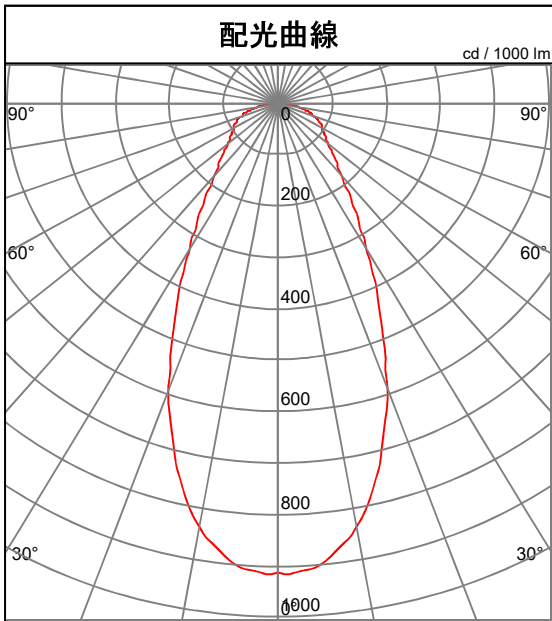

形式	D-EX173WCH
----	------------

光源	LED
定格光束	410 lm

器具効率	100.0 %
下方効率	100.0 %
上方効率	0.0 %

最大取付間隔	
A断面	0.8 H

角度 [deg.]	光度 [cd/1000lm]
0	914
10	835
20	587
30	329
40	184
50	120
60	94
70	70
80	33
90	0
100	0
110	0
120	0
130	0
140	0
150	0
160	0
170	0
180	0