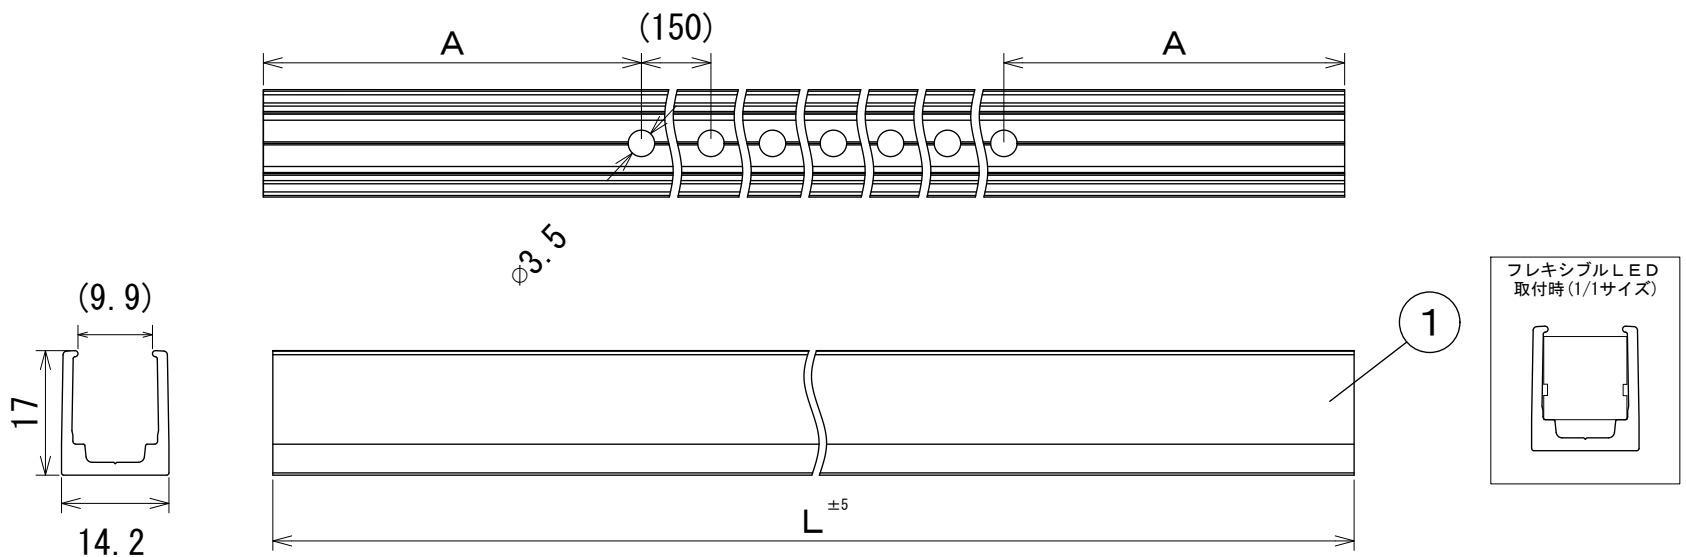

# 納入仕様図面

●付属品●  
 バインドタッピングねじ (1種) 3 × 12mm ※個

形式	L (mm)	A (mm)	穴数	※ネジ入数
TRP-FXYL1000A	1000	50	7	10
TRP-FXYL1500A	1500	75	11	15
TRP-FXYL2500A	2500	50	17	20

1	本体	1	PC	透明
番号	品名	個数	材料/材質/規格	備考
名	取付レール			単位
称	TRP-FXYL0000A			mm
<b>DNライティング株式会社</b>				
設計	製図	検図	図番	
押部	押部	江波戸 小原	23L05A-2BP	