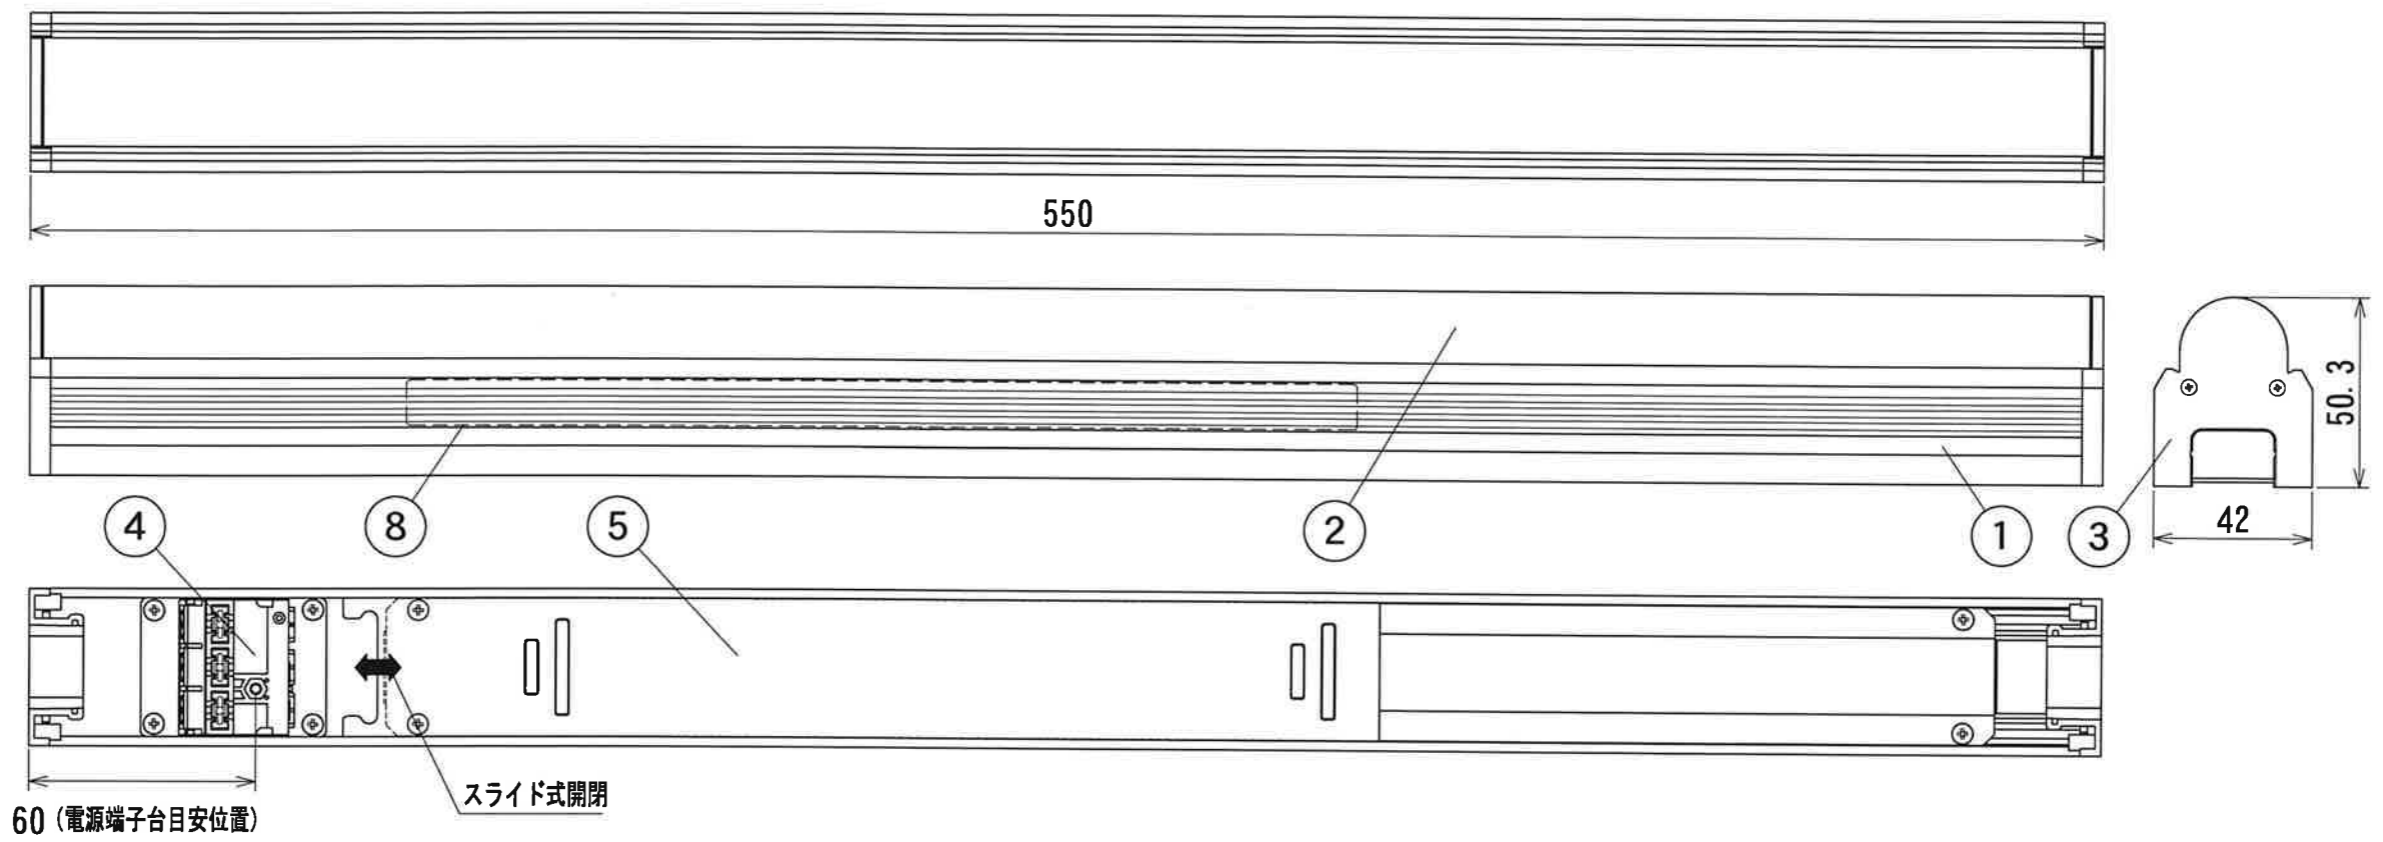

# 納入仕様図面

- 付属品●  
 取扱説明書 1枚  
 LLHサドル 2ヶ  
 落下防止ワイヤー 2ヶ  
 取付ねじ トラストッピングねじ(1種) 3.5×20mm 2ヶ

番号	品名	個数	材料/材質/規格	備考
8	器具銘板	1	シルバーネーム	
7	落下防止ワイヤー	2	SUS304WPB	付属品
6	取付サドル	2	LLHサドル	付属品
5	端子台スライドカバー	1	AI	アルマイト処理
4	電源端子台	1	PP	白色
3	サイド板	2	PC	乳白半透明
2	樹脂カバー	1	PC	乳白半透明
1	器具本体	1	AI	アルマイト処理

色記号/色温度	光源色	平均演色評価数
L30/3000K	電球色	85
WW/3500K	温白色	85
W/4200K	白色	85

名	Seamless type LED照明器具	単位	尺度
称	LLH-LED550F-(L30・WW・W)-K1	mm	1/2 (A3)

**DNL DNライティング株式会社**

設計 製図 検図 図番

藤原 藤原 江波 野木 小原 **18E09A-3BM**

【器具銘板】

電源 入力電圧AC100/200V 周波数50/60Hz

電源送り 100V: 25灯以内、200V: 50灯以内 (電源送り容量13A)

器具形式	器具全長 L (mm)	入力電流 (A) AC100V/200V	入力電力 (W)	本体質量 (kg)
LLH-LED 550F-(L30・WW・W)-K1	550	0.10/0.05	10	0.6