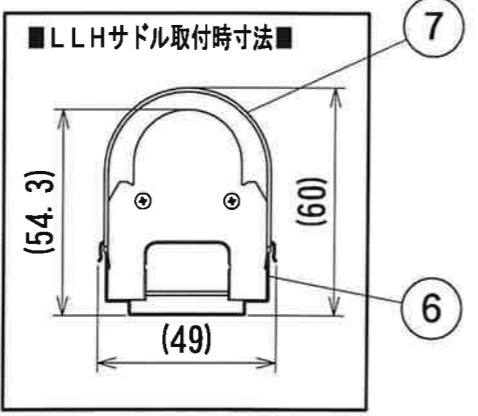

# 納入仕様図面

- 付属品●  
 取扱説明書 1枚  
 LLHサドル 2ヶ  
 落下防止ワイヤー 2ヶ  
 取付ねじ トラストッピングねじ(1種) 3.5×20mm 2ヶ

番号	品名	個数	材料/材質/規格	備考
8	器具銘板	1	シルバーネーム	
7	落下防止ワイヤー	2	SUS304WPB	付属品
6	取付サドル	2	LLHサドル	付属品
5	端子台スライドカバー	1	AI	アルマイト処理
4	電源端子台	1	PP	白色
3	サイド板	2	PC	乳白半透明
2	樹脂カバー	1	PC	乳白半透明
1	器具本体	1	AI	アルマイト処理

色記号/色温度	光源色	平均演色評価数
L30/3000K	電球色	85
WW/3500K	温白色	85
W/4200K	白色	85

名	Seamless type LED照明器具	単位	尺度
称	LLH-LED550F-(L30・WW・W)-K1	mm	1/2 (A3)

**DNL DNライティング株式会社**

設計 製図 検図 図番

藤原 藤原 江波 野木 小原 **18E09A-3BM**

【器具銘板】

電源 入力電圧AC100/200V 周波数50/60Hz

電源送り 100V: 25灯以内、200V: 50灯以内 (電源送り容量13A)

器具形式	器具全長 L (mm)	入力電流 (A) AC100V/200V	入力電力 (W)	本体質量 (kg)
LLH-LED 550F-(L30・WW・W)-K1	550	0.10/0.05	10	0.6