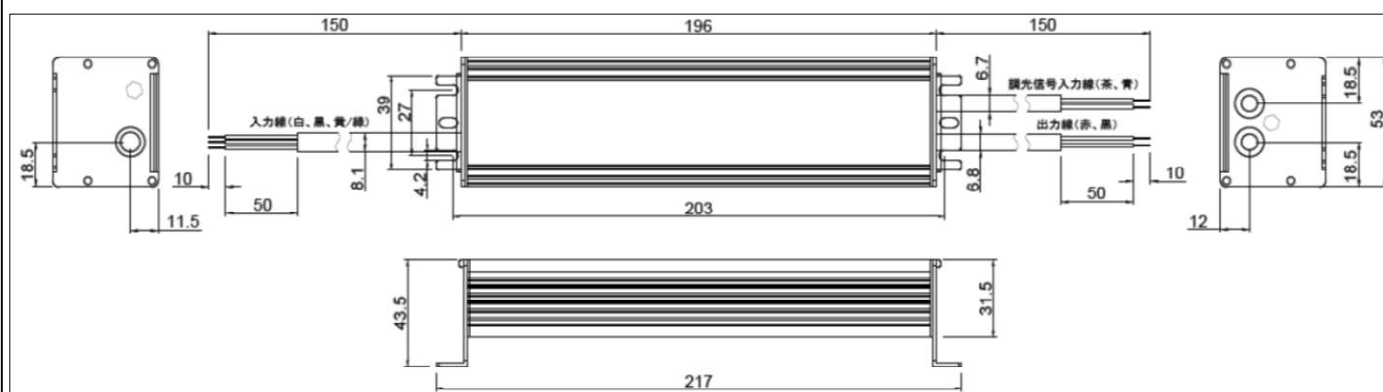

MotoM

型番

GOP019

設置時必要な空間

天面上部距離：15 cm以上

空間容積：22000 cm³

指定調光器 1 台での電源最大接続数
5台まで

品名	DC24V電源	特記事項		
取付形態	天井・壁・床	<ul style="list-style-type: none"> 定格出力電圧：DC24V 定格出力電力：最大150W 保護等級IP67 PWM調光可（1-100%） 		
接続方法	直結線			
色温度	-			
平均演色評価数	-			
光源寿命	-			
光束	-	適合ランプ	承認	担当
固有エネルギー消費効率	-	-	松永	市嶋
質量	0.67 kg			