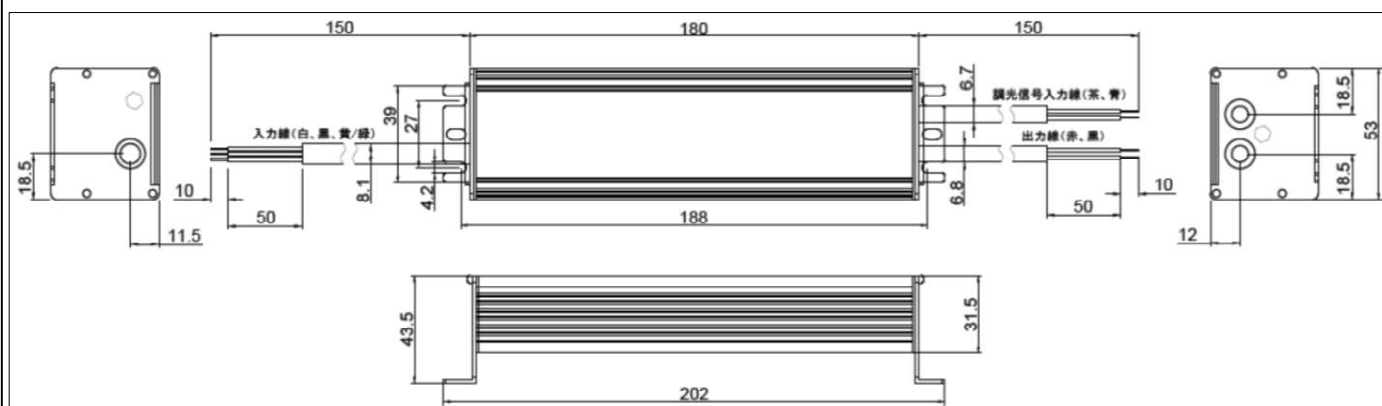

MotoM

型番

GOP018

設置時必要な空間

天面上部距離：15 cm以上

空間容積：22000 cm³

指定調光器 1 台での電源最大接続数

9台まで

品名	DC24V電源	特記事項		
取付形態	天井・壁・床	<ul style="list-style-type: none"> 定格出力電圧：DC24V 定格出力電力：最大90W 保護等級IP67 PWM調光可（1-100%） 		
接続方法	直結線			
色温度	-			
平均演色評価数	-			
光源寿命	-			
光束	-	適合ランプ	承認	担当
固有エネルギー消費効率	-	-	松永	市嶋
質量	0.6 kg			