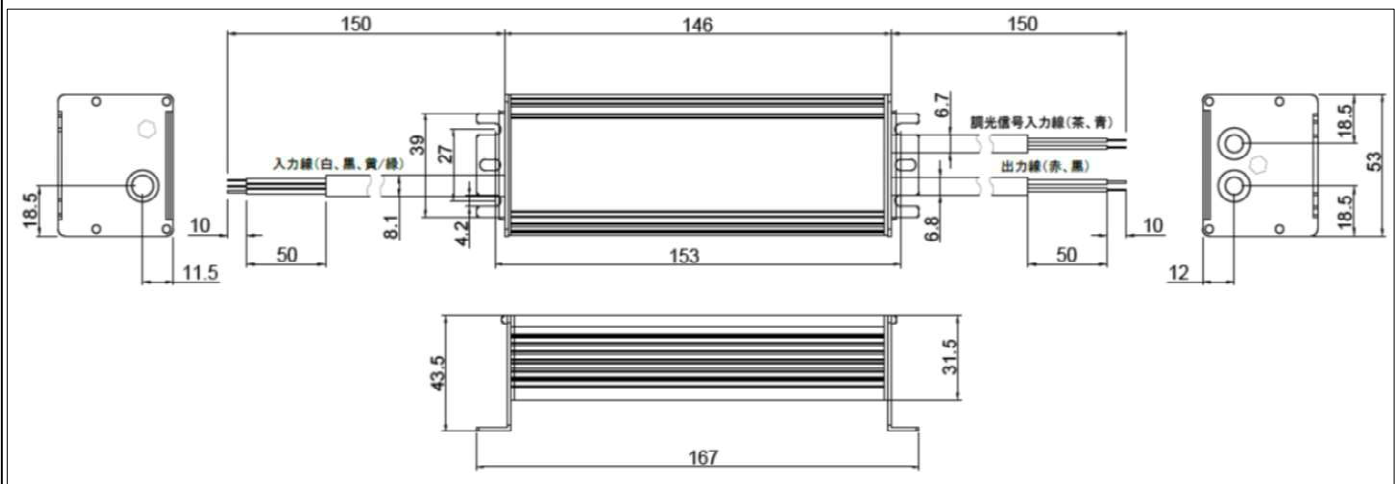

MotoM

型番

GOP017

設置時必要な空間

天面上部距離：15 cm以上

空間容積：22000 cm³

指定調光器 1 台での電源最大接続数
10台まで

品名	DC24V電源	特記事項		
取付形態	天井・壁・床	<ul style="list-style-type: none"> ◦ 定格出力電圧：DC24V ◦ 定格出力電力：最大60W ◦ 保護等級IP67 ◦ PWM調光可(1-100%) 		
接続方法	直結線			
色温度	-			
平均演色評価数	-			
光源寿命	-			
光束	-	適合ランプ	承認	担当
固有エネルギー消費効率	-	-	松永	市嶋
質量	0.52 kg			