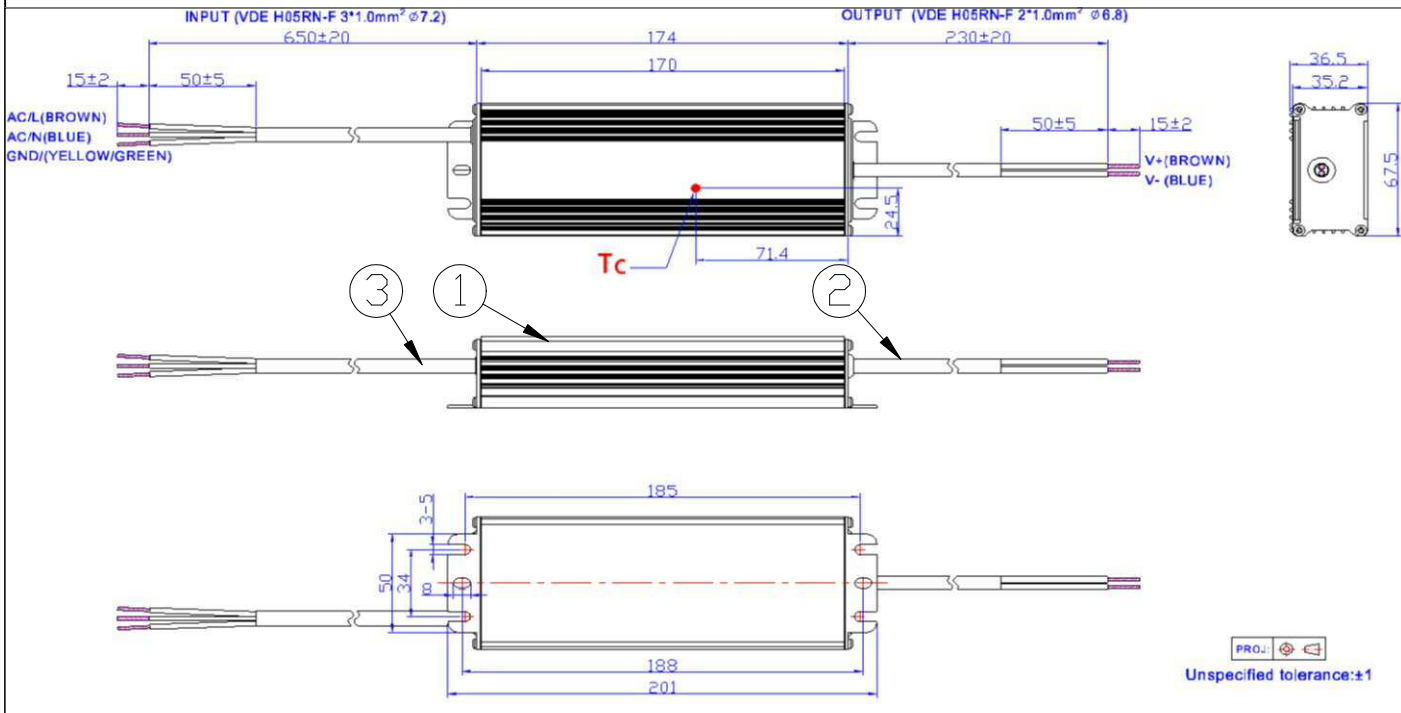

代表型番	GOP046
------	--------

部番	部品名	数量	材質	摘要
1	本体	1	アルミ	アルマイト仕上
2	キャブタイコード	1	耐熱ビニル	黒色2芯
3	キャブタイコード	1	耐熱ビニル	黒色3芯

姿 図

〈取扱時の注意〉

1. 周囲温度は40℃以下、負荷率は80%以下でご使用ください。
2. この製品はIP67性能を保証するものではありません。
防水処理が施されたボックス内や、軒下など直接雨のかからない場所でご使用ください。
3. 電源電圧変動範囲は±5%以内でご使用ください。
4. 電気特性はLEDモジュールによって変化します。
5. 電源が入った状態で二次側線を脱着しないでください。
6. コードに張力が加わらないように設置してください。
7. 適合器具以外の器具と組み合わせて使用しないでください。

品名	定電圧直流電源 96W	特記事項		
取付形態	天井・壁・床	<ul style="list-style-type: none"> ・DC24V96W ・入力電圧：90V～305V ・保護等級IP67 ・器具取付総電力容量67Wまで 		
接続方法	直結線			
色温度	—			
平均演色評価数	—			
光源寿命	—			
ランプ光束	—	適合ランプ	承認	担当
エネルギー消費効率	—	—	松永	市嶋
質量	0.925Kg			