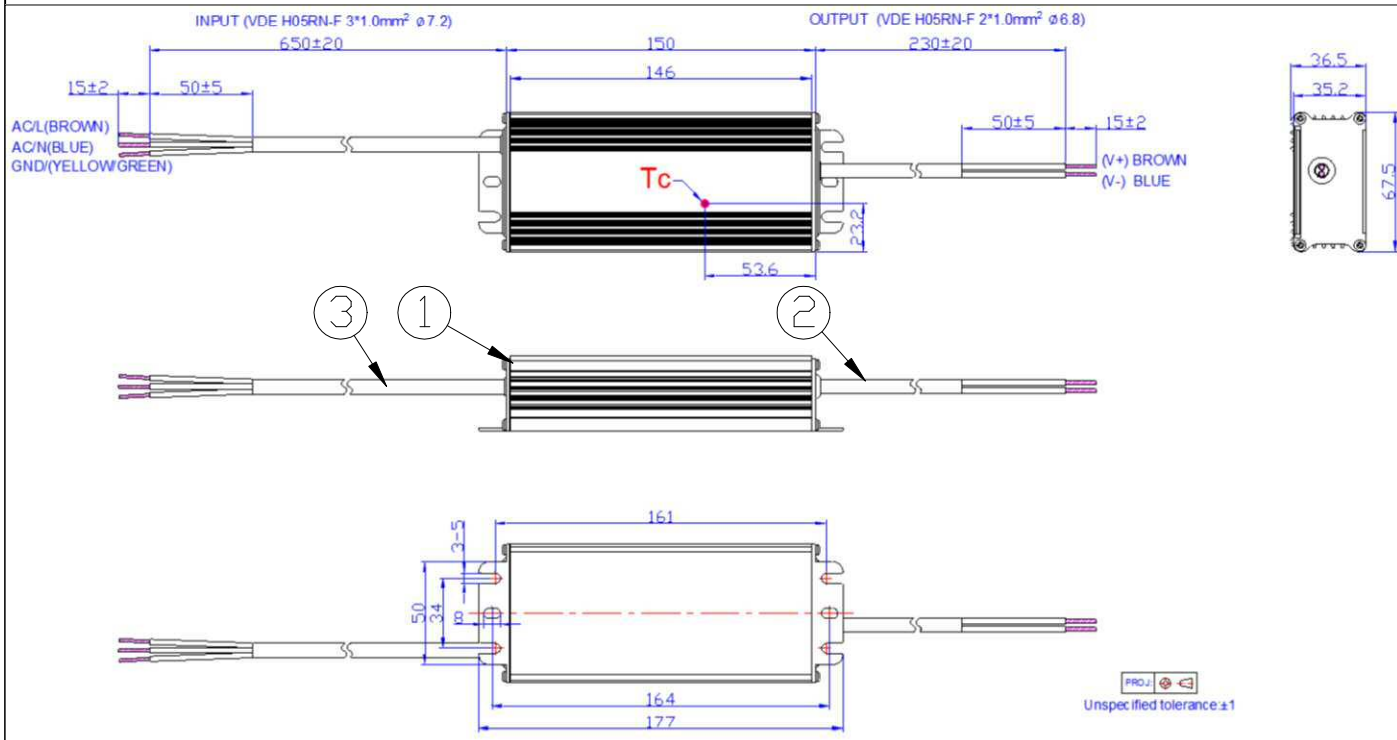

代表型番	G0P045
------	--------

部番	部品名	数量	材質	摘要
1	本体	1	アルミ	アルマイト仕上
2	キャブタイコード	1	耐熱ビニル	黒色2芯
3	キャブタイコード	1	耐熱ビニル	黒色3芯

姿 図

〈取扱時の注意〉

1. 周囲温度は40℃以下、負荷率は80%以下でご使用ください。
2. この製品はIP67性能を保証するものではありません。
防水処理が施されたボックス内や、軒下など直接雨のかからない場所でご使用ください。
3. 電源電圧変動範囲は±5%以内でご使用ください。
4. 電気特性はLEDジェネムによって変化します。
5. 電源が入った状態で二次側線を脱着しないでください。
6. コードに張力が加わらないように設置してください。
7. 適合器具以外の器具と組み合わせて使用しないでください。

品名	定電圧直流電源 76W	特記事項		
取付形態	天井・壁・床	<ul style="list-style-type: none"> ・DC24V76W ・入力電圧：90V~305V ・保護等級IP67 ・器具取付総電力容量53Wまで 		
接続方法	直結線			
色温度	—			
平均演色評価数	—			
光源寿命	—			
ランプ光束	—	適合ランプ	承認	担当
エネルギー消費効率	—	—	松永	市嶋
質量	0.75Kg			