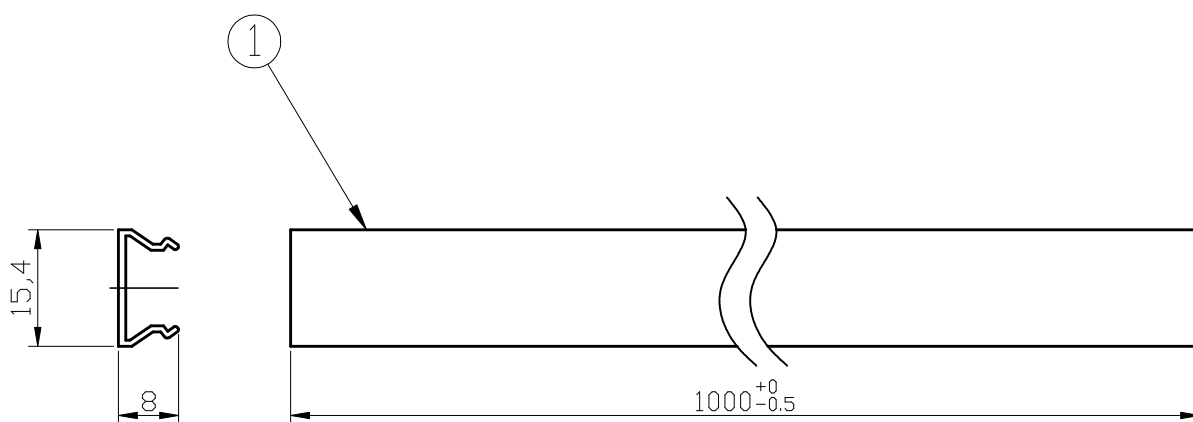

型番	GOP043W
----	---------

部番	部品名	数量	材質	摘要
1	本体	1	樹脂	白色

姿図

⚠ 安全に関するご注意
<ul style="list-style-type: none"> 本器具はMotoM 24Vダクトレールシリーズ専用です。専用部品と組み合わせ、指定の方法でご使用ください。 必ずDC24Vで使用してください。過電圧を加えると火災・感電のおそれがあります。 本器具は、5~35℃の温度範囲で使用するように設計しています。高温で使用すると火災の原因となります。 人が容易に触れる位置に取り付けしないでください。火傷のおそれがあります。 ホコリの侵入を防ぐ為に必ず取り付けてください。 定期的に取り付け状態の点検をしてください。

品名	レールカバー	特記事項		
取付形態	天井・壁・床	・MotoM 24Vダクトレールシリーズ専用		
接続方法	-			
色温度	-			
平均演色評価数	-			
光源寿命	-			
光束	-	適合ランプ	承認	担当
固有エネルギー消費効率	-	-	松永	市嶋
質量	0.05kg			