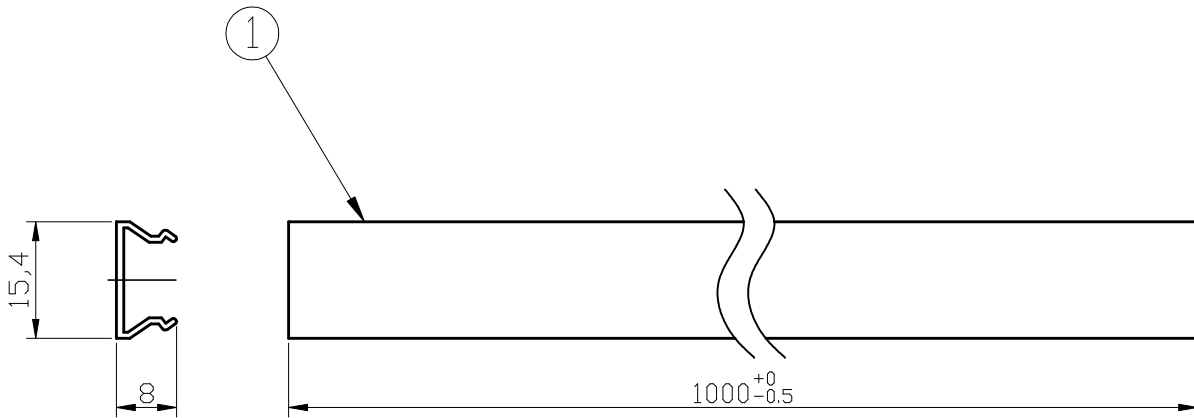

型番	GOP043B
----	---------

部番	部品名	数量	材質	摘要
1	本体	1	樹脂	黒色

姿図

⚠ 安全に関するご注意
<ul style="list-style-type: none"> 本器具はMotoM 24Vダクトレールシリーズ専用です。専用部品と組み合わせ、指定の方法でご使用ください。 必ずDC24Vで使用してください。過電圧を加えると火災・感電のおそれがあります。 本器具は、5~35℃の温度範囲で使用するように設計しています。高温で使用すると火災の原因となります。 人が容易に触れる位置に取り付けしないでください。火傷のおそれがあります。 ホコリの侵入を防ぐ為に必ず取り付けてください。 定期的に取り付け状態の点検をしてください。

品名	レールカバー	特記事項		
取付形態	天井・壁・床	・MotoM 24Vダクトレールシリーズ専用		
接続方法	-			
色温度	-			
平均演色評価数	-			
光源寿命	-			
光束	-	適合ランプ	承認	担当
固有エネルギー消費効率	-	-	松永	市嶋
質量	0.05kg			