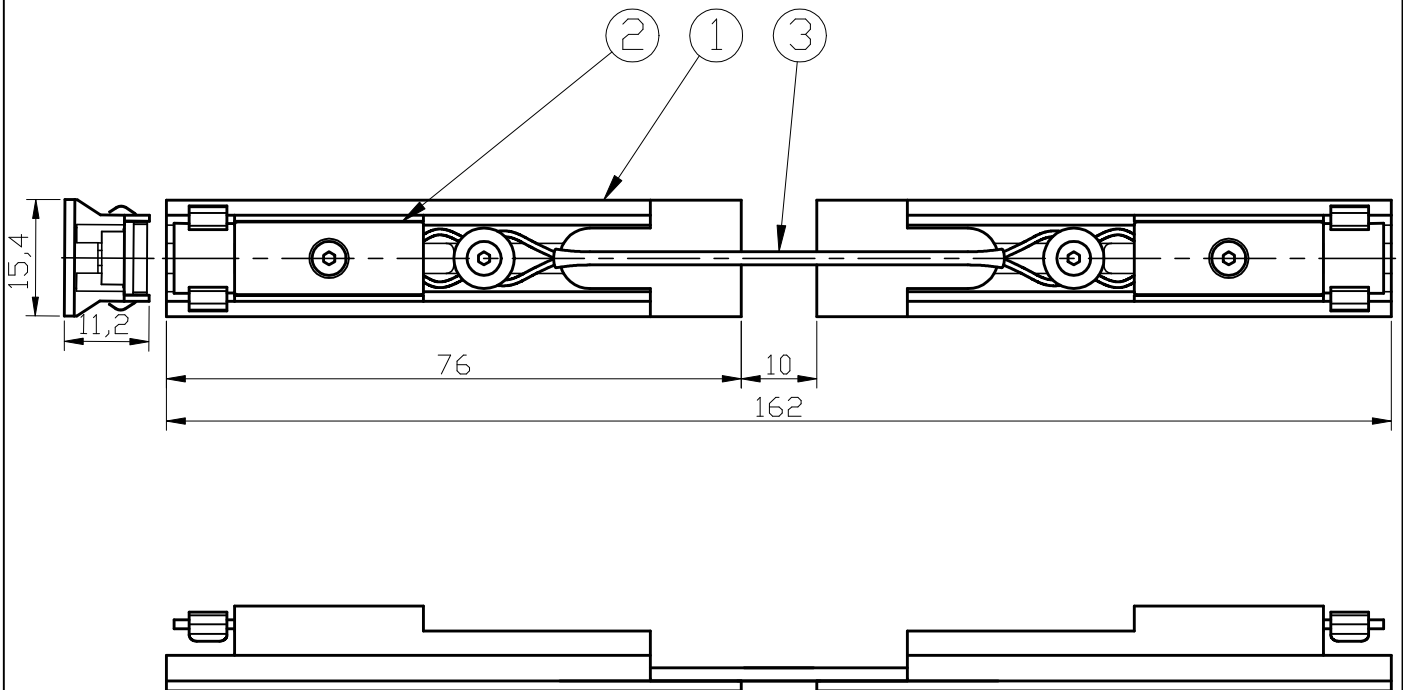

型番	GDP040B
----	---------

部番	部品名	数量	材質	摘要
1	本体	2	アルミ	黒色塗装
2	マグネット	2		
3	コード	1		22#

姿図

⚠ 安全に関するご注意
<ul style="list-style-type: none"> 本器具はMotoM 24Vダクトレールシリーズ専用です。専用部品と組み合わせ、指定の方法でご使用ください。 必ずDC24Vで使用してください。過電圧を加えると火災・感電のおそれがあります。 本器具は、5~35℃の温度範囲で使用するように設計しています。高温で使用すると火災の原因となります。 人が容易に触れる位置に取り付けしないでください。火傷のおそれがあります。 定期的に取付状態の点検をしてください。

品名	端子台 (接続部)	特記事項		
取付形態	天井・壁・床	・MotoM 24Vダクトレールシリーズ専用		
接続方法	-			
色温度	-			
平均演色評価数	-			
光源寿命	-			
光束	-	適合ランプ	承認	担当
固有エネルギー消費効率	-	-	松永	市嶋
質量	0.04kg			