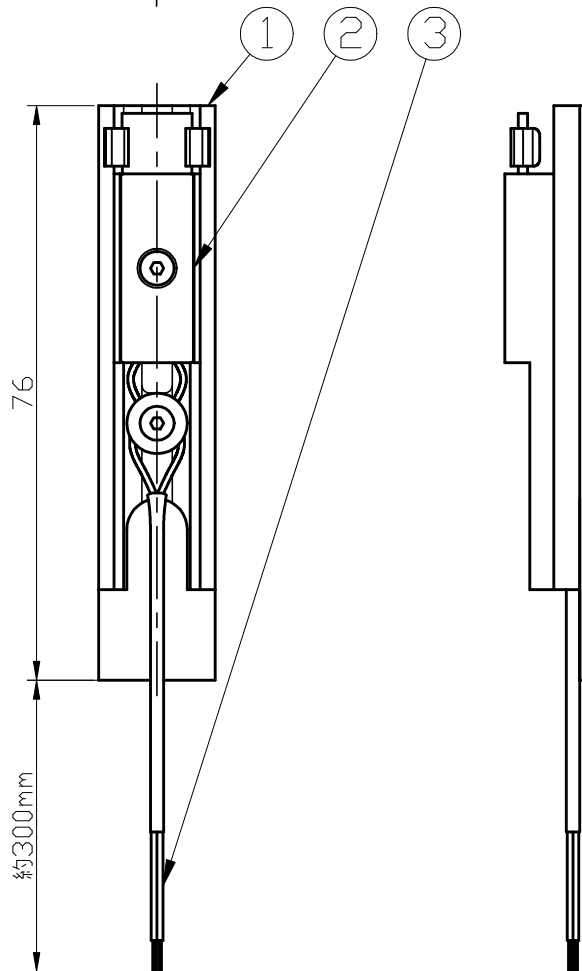

型番	GOP039W
----	---------

部番	部品名	数量	材質	摘要
1	本体	1	アルミ	白色塗装
2	マグネット	1		
3	コード	1		22#

⚠ 安全に関するご注意

- 本器具はMotoM 24Vダクトレールシリーズ専用です。専用部品と組み合わせ、指定の方法でご使用ください。
- 必ずDC24Vで使用してください。過電圧を加えると火災・感電のおそれがあります。
- 本器具は、5~35℃の温度範囲で使用するように設計しています。高温で使用すると火災の原因となります。
- 人が容易に触れる位置に取り付けしないでください。火傷のおそれがあります。
- 最大負荷電力 **54 W**まで
器具消費電力合計は54W以下で使用してください。火災のおそれがあります。
- 定期的に取り付状態の点検をしてください。

品名	端子台	特記事項		
取付形態	天井・壁・床	• MotoM 24Vダクトレールシリーズ専用		
接続方法	専用電源に接続			
色温度	-			
平均演色評価数	-			
光源寿命	-			
光束	-	適合ランプ	承認	担当
固有エネルギー消費効率	-	-	松永	市嶋
質量	0.02kg			