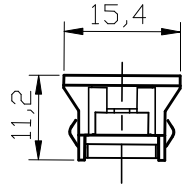

型番	GOP039W
----	---------

部番	部品名	数量	材質	摘要
1	本体	1	アルミ	白色塗装
2	マグネット	1		
3	コード	1		22#

⚠ 安全に関するご注意

- 本器具はMotoM 24Vダクトレールシリーズ専用です。専用部品と組み合わせ、指定の方法でご使用ください。
- 必ずDC24Vで使用してください。過電圧を加えると火災・感電のおそれがあります。
- 本器具は、5~35℃の温度範囲で使用するように設計しています。高温で使用すると火災の原因となります。
- 人が容易に触れる位置に取り付けしないでください。火傷のおそれがあります。
- 最大負荷電力 **54 W**まで
器具消費電力合計は54W以下で使用してください。火災のおそれがあります。
- 定期的に取り付状態の点検をしてください。

品名	端子台	特記事項		
取付形態	天井・壁・床	• MotoM 24Vダクトレールシリーズ専用		
接続方法	専用電源に接続			
色温度	-			
平均演色評価数	-			
光源寿命	-			
光束	-	適合ランプ	承認	担当
固有エネルギー消費効率	-	-	松永	市嶋
質量	0.02kg			