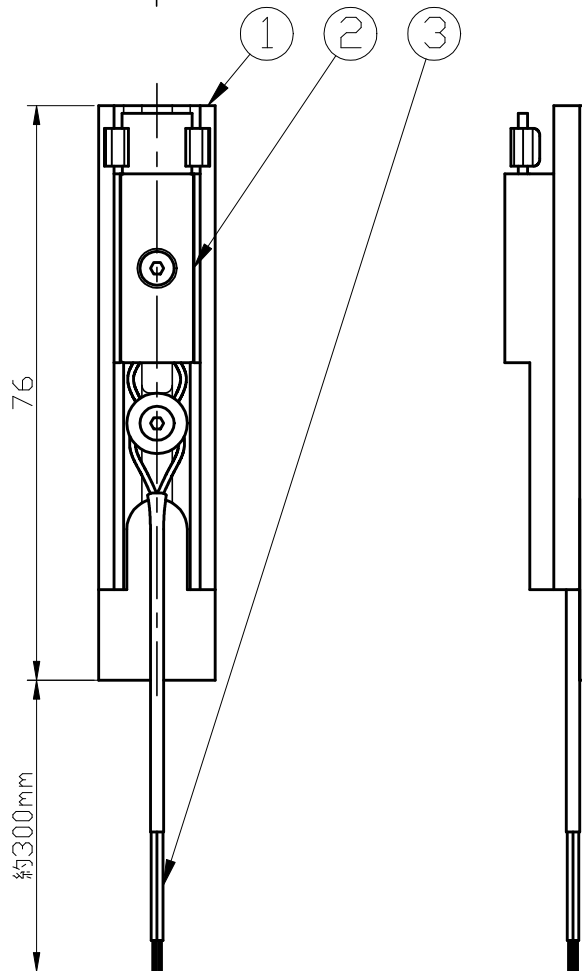

型番	GOP039B
----	---------

部番	部品名	数量	材質	摘要
1	本体	1	アルミ	黒色塗装
2	マグネット	1		
3	コード	1		22#

⚠ 安全に関するご注意

- 本器具はMotoM 24Vダクトレールシリーズ専用です。専用部品と組み合わせ、指定の方法でご使用ください。
- 必ずDC24Vで使用してください。過電圧を加えると火災・感電のおそれがあります。
- 本器具は、5~35℃の温度範囲で使用するように設計しています。高温で使用すると火災の原因となります。
- 人が容易に触れる位置に取り付けしないでください。火傷のおそれがあります。
- 最大負荷電力 **54 W**まで
器具消費電力合計は54W以下で使用してください。火災のおそれがあります。
- 定期的に取り付状態の点検をしてください。

品名	端子台	特記事項		
取付形態	天井・壁・床	• MotoM 24Vダクトレールシリーズ専用		
接続方法	専用電源に接続			
色温度	-			
平均演色評価数	-			
光源寿命	-			
光束	-	適合ランプ	承認	担当
固有エネルギー消費効率	-	-	松永	市嶋
質量	0.02kg			