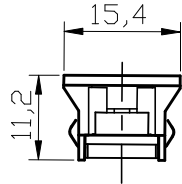

型番	GOP039B
----	---------

部番	部品名	数量	材質	摘要
1	本体	1	アルミ	黒色塗装
2	マグネット	1		
3	コード	1		22#

⚠ 安全に関するご注意

- 本器具はMotoM 24Vダクトレールシリーズ専用です。専用部品と組み合わせ、指定の方法でご使用ください。
- 必ずDC24Vで使用してください。過電圧を加えると火災・感電のおそれがあります。
- 本器具は、5~35℃の温度範囲で使用するように設計しています。高温で使用すると火災の原因となります。
- 人が容易に触れる位置に取り付けしないでください。火傷のおそれがあります。
- 最大負荷電力 **54 W**まで
器具消費電力合計は54W以下で使用してください。火災のおそれがあります。
- 定期的に取り付状態の点検をしてください。

品名	端子台	特記事項		
取付形態	天井・壁・床	• MotoM 24Vダクトレールシリーズ専用		
接続方法	専用電源に接続			
色温度	-			
平均演色評価数	-			
光源寿命	-			
光束	-	適合ランプ	承認	担当
固有エネルギー消費効率	-	-	松永	市嶋
質量	0.02kg			