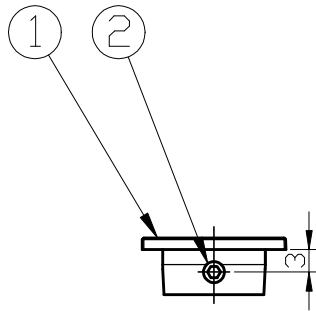

型番	GOP042W
----	---------

部番	部品名	数量	材質	摘要
1	本体	1	樹脂	白色
2	固定ネジ	1	鉄	

姿図

⚠ 安全に関するご注意
<ul style="list-style-type: none"> 本器具はMotoM 24Vダクトレールシリーズ専用です。専用部品と組み合わせ、指定の方法でご使用ください。 必ずDC24Vで使用してください。過電圧を加えると火災・感電のおそれがあります。 本器具は、5～35℃の温度範囲で使用するように設計しています。高温で使用すると火災の原因となります。 人が容易に触れる位置に取り付けしないでください。火傷のおそれがあります。 1ユニットのダクトレール両端に必ず取り付けて使用してください。 定期的に取り付け状態の点検をしてください。

品名	エンドキャップ	特記事項		
取付形態	天井・壁・床	<ul style="list-style-type: none"> MotoM 24Vダクトレールシリーズ専用 六角レンチ付属 		
接続方法	-			
色温度	-			
平均演色評価数	-			
光源寿命	-			
光束	-	適合ランプ	承認	担当
固有エネルギー消費効率	-	-	松永	市嶋
質量	0.01kg			