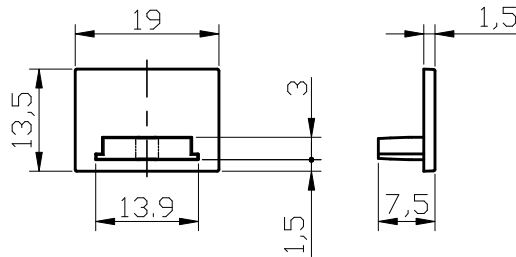

型番	GOP042W
----	---------

部番	部品名	数量	材質	摘要
1	本体	1	樹脂	白色
2	固定ネジ	1	鉄	

姿図

⚠ 安全に関するご注意
<ul style="list-style-type: none"> 本器具はMotoM 24Vダクトレールシリーズ専用です。専用部品と組み合わせ、指定の方法でご使用ください。 必ずDC24Vで使用してください。過電圧を加えると火災・感電のおそれがあります。 本器具は、5～35℃の温度範囲で使用するように設計しています。高温で使用すると火災の原因となります。 人が容易に触れる位置に取り付けしないでください。火傷のおそれがあります。 1ユニットのダクトレール両端に必ず取り付けて使用してください。 定期的に取り付け状態の点検をしてください。

品名	エンドキャップ	特記事項		
取付形態	天井・壁・床	<ul style="list-style-type: none"> MotoM 24Vダクトレールシリーズ専用 六角レンチ付属 		
接続方法	-			
色温度	-			
平均演色評価数	-			
光源寿命	-			
光束	-	適合ランプ	承認	担当
固有エネルギー消費効率	-	-	松永	市嶋
質量	0.01kg			