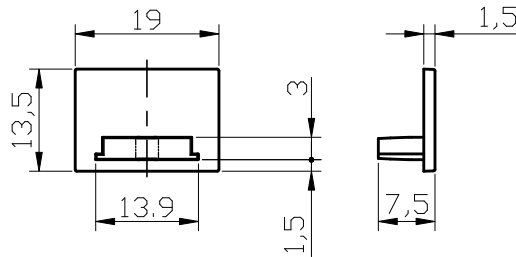

型番	GOP042B
----	---------

部番	部品名	数量	材質	摘要
1	本体	1	樹脂	黒色
2	固定ネジ	1	鉄	

姿図

⚠ 安全に関するご注意
<ul style="list-style-type: none"> <li>本器具はMotoM 24Vダクトレールシリーズ専用です。専用部品と組み合わせ、指定の方法でご使用ください。</li> <li>必ずDC24Vで使用してください。過電圧を加えると火災・感電のおそれがあります。</li> <li>本器具は、5~35℃の温度範囲で使用するように設計しています。高温で使用すると火災の原因となります。</li> <li>人が容易に触れる位置に取り付けしないでください。火傷のおそれがあります。</li> <li>1ユニットのダクトレール両端に必ず取り付けて使用してください。</li> <li>定期的に取り付け状態の点検をしてください。</li> </ul>

品名	エンドキャップ	特記事項		
取付形態	天井・壁・床	<ul style="list-style-type: none"> <li>MotoM 24Vダクトレールシリーズ専用</li> <li>六角レンチ付属</li> </ul>		
接続方法	-			
色温度	-			
平均演色評価数	-			
光源寿命	-			
光束	-	適合ランプ	承認	担当
固有エネルギー消費効率	-	-	松永	市嶋
質量	0.003kg			