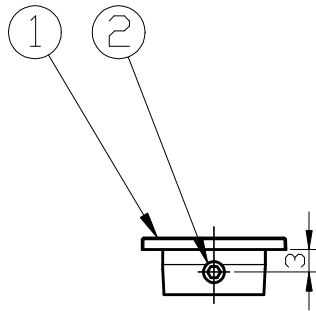

型番	GOP042B
----	---------

部番	部品名	数量	材質	摘要
1	本体	1	樹脂	黒色
2	固定ネジ	1	鉄	

姿図

⚠ 安全に関するご注意
<ul style="list-style-type: none"> <li>本器具はMotoM 24Vダクトレールシリーズ専用です。専用部品と組み合わせ、指定の方法でご使用ください。</li> <li>必ずDC24Vで使用してください。過電圧を加えると火災・感電のおそれがあります。</li> <li>本器具は、5~35℃の温度範囲で使用するように設計しています。高温で使用すると火災の原因となります。</li> <li>人が容易に触れる位置に取り付けしないでください。火傷のおそれがあります。</li> <li>1ユニットのダクトレール両端に必ず取り付けて使用してください。</li> <li>定期的に取り付け状態の点検をしてください。</li> </ul>

品名	エンドキャップ	特記事項		
取付形態	天井・壁・床	<ul style="list-style-type: none"> <li>MotoM 24Vダクトレールシリーズ専用</li> <li>六角レンチ付属</li> </ul>		
接続方法	-			
色温度	-			
平均演色評価数	-			
光源寿命	-			
光束	-	適合ランプ	承認	担当
固有エネルギー消費効率	-	-	松永	市嶋
質量	0.003kg			