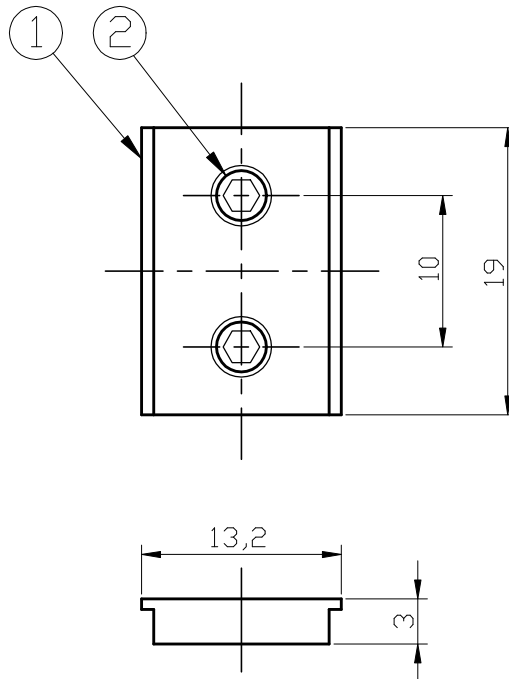

型番	GOP041W
----	---------

部番	部品名	数量	材質	摘要
1	本体	1	アルミ	白色塗装
2	ねじ	2	鉄	
3				

姿図

⚠ 安全に関するご注意
<ul style="list-style-type: none"> <li>本器具はMotoM 24Vダクトレールシリーズ専用です。専用部品と組み合わせ、指定の方法でご使用ください。</li> <li>必ずDC24Vで使用してください。過電圧を加えると火災・感電のおそれがあります。</li> <li>本器具は、5~35℃の温度範囲で使用するように設計しています。高温で使用すると火災の原因となります。</li> <li>人が容易に触れる位置に取り付けしないでください。火傷のおそれがあります。</li> <li>定期的に取り付状態の点検をしてください。</li> </ul>

品名	コネクター	特記事項		
取付形態	天井・壁・床	<ul style="list-style-type: none"> <li>MotoM 24Vダクトレールシリーズ専用</li> <li>六角レンチ付属</li> </ul>		
接続方法	-			
色温度	-			
平均演色評価数	-			
光源寿命	-			
光束	-	適合ランプ	承認	担当
固有エネルギー消費効率	-	-	松永	市嶋
質量	0.01kg			