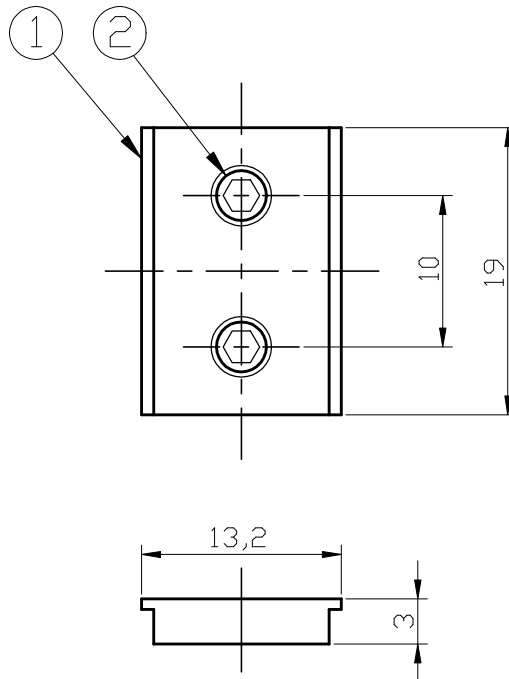

型番	GDP041B
----	---------

部番	部品名	数量	材質	摘要
1	本体	1	アルミ	黒色塗装
2	ねじ	2	鉄	
3				

姿図

⚠ 安全に関するご注意
<ul style="list-style-type: none"> <li>• 本器具はMotoM 24Vダクトレールシリーズ専用です。専用部品と組み合わせ、指定の方法でご使用ください。</li> <li>• 必ずDC24Vで使用してください。過電圧を加えると火災・感電のおそれがあります。</li> <li>• 本器具は、5~35℃の温度範囲で使用するように設計しています。高温で使用すると火災の原因となります。</li> <li>• 人が容易に触れる位置に取り付けしないでください。火傷のおそれがあります。</li> <li>• 定期的に取り付状態の点検をしてください。</li> </ul>

品名	コネクター	特記事項		
取付形態	天井・壁・床	<ul style="list-style-type: none"> <li>• MotoM 24Vダクトレールシリーズ専用</li> <li>• 六角レンチ付属</li> </ul>		
接続方法	-			
色温度	-			
平均演色評価数	-			
光源寿命	-			
光束	-	適合ランプ	承認	担当
固有エネルギー消費効率	-	-	松永	市嶋
質量	0.01kg			