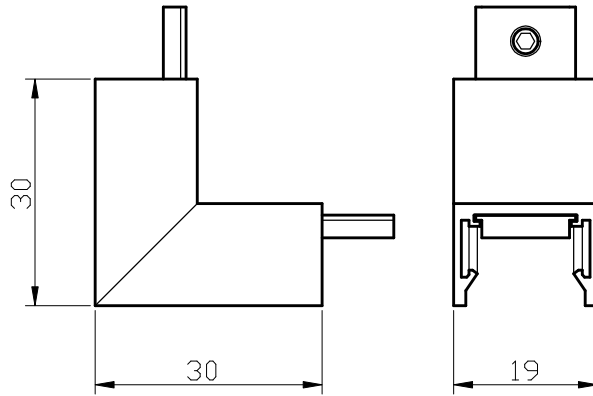

型番	GOP038W
----	---------

部番	部品名	数量	材質	摘要
1	本体	1	アルミ	白色塗装
2	コネクタ部	2	アルミ	白色塗装
3	ねじ	4	鉄	

姿図

⚠ 安全に関するご注意	
<ul style="list-style-type: none"> 本器具はMotoM 24Vダクトレールシリーズ専用です。専用部品と組み合わせ、指定の方法でご使用ください。 必ずDC24Vで使用してください。過電圧を加えると火災・感電のおそれがあります。 本器具は、5～35℃の温度範囲で使用するように設計しています。高温で使用すると火災の原因となります。 人が容易に触れる位置に取り付けしないでください。火傷のおそれがあります。 定期的に取り付状態の点検をしてください。 	

品名	L字型ダクト (アタリコーナー用)	特記事項		
取付形態	天井・壁・床	<ul style="list-style-type: none"> MotoM 24Vダクトレールシリーズ専用 六角レンチ付属 		
接続方法	-			
色温度	-			
平均演色評価数	-			
光源寿命	-			
光束	-	適合ランプ	承認	担当
固有エネルギー消費効率	-	-	松永	市嶋
質量	0.01kg			