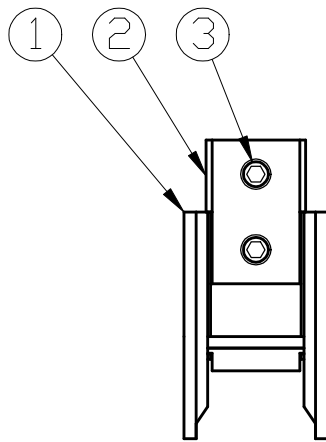

型番	GOP038W
----	---------

部番	部品名	数量	材質	摘要
1	本体	1	アルミ	白色塗装
2	コネクタ部	2	アルミ	白色塗装
3	ねじ	4	鉄	

姿図

⚠ 安全に関するご注意	
<ul style="list-style-type: none"> 本器具はMotoM 24Vダクトレールシリーズ専用です。専用部品と組み合わせ、指定の方法でご使用ください。 必ずDC24Vで使用してください。過電圧を加えると火災・感電のおそれがあります。 本器具は、5～35℃の温度範囲で使用するように設計しています。高温で使用すると火災の原因となります。 人が容易に触れる位置に取り付けしないでください。火傷のおそれがあります。 定期的に取り付状態の点検をしてください。 	

品名	L字型ダクト (アタリコーナー用)	特記事項		
取付形態	天井・壁・床	<ul style="list-style-type: none"> MotoM 24Vダクトレールシリーズ専用 六角レンチ付属 		
接続方法	-			
色温度	-			
平均演色評価数	-			
光源寿命	-			
光束	-	適合ランプ	承認	担当
固有エネルギー消費効率	-	-	松永	市嶋
質量	0.01kg			