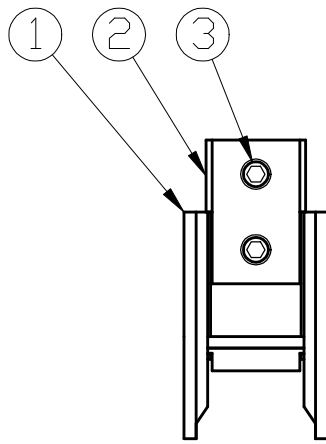

型番	GOP038B
----	---------

部番	部品名	数量	材質	摘要
1	本体	1	アルミ	黒色塗装
2	コネクター部	2	アルミ	黒色塗装
3	ねじ	4	鉄	

姿図

⚠ 安全に関するご注意	
<ul style="list-style-type: none"> • 本器具はMotoM 24Vダクトレールシリーズ専用です。専用部品と組み合わせ、指定の方法でご使用ください。 • 必ずDC24Vで使用してください。過電圧を加えると火災・感電のおそれがあります。 • 本器具は、5~35℃の温度範囲で使用するように設計しています。高温で使用すると火災の原因となります。 • 人が容易に触れる位置に取り付けしないでください。火傷のおそれがあります。 • 定期的に取り付状態の点検をしてください。 	

品名	L字型ダクト (アタチコーナー用)	特記事項		
取付形態	天井・壁・床	<ul style="list-style-type: none"> • MotoM 24Vダクトレールシリーズ専用 • 六角レンチ付属 		
接続方法	-			
色温度	-			
平均演色評価数	-			
光源寿命	-			
光束	-	適合ランプ	承認	担当
固有エネルギー消費効率	-	-	松永	市嶋
質量	0.01kg			