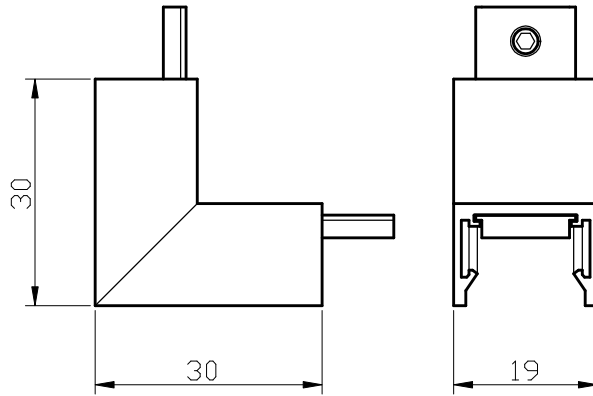

型番	GOP038B
----	---------

部番	部品名	数量	材質	摘要
1	本体	1	アルミ	黒色塗装
2	コネクター部	2	アルミ	黒色塗装
3	ねじ	4	鉄	

姿図

⚠ 安全に関するご注意	
<ul style="list-style-type: none"> • 本器具はMotoM 24Vダクトレールシリーズ専用です。専用部品と組み合わせ、指定の方法でご使用ください。 • 必ずDC24Vで使用してください。過電圧を加えると火災・感電のおそれがあります。 • 本器具は、5~35℃の温度範囲で使用するように設計しています。高温で使用すると火災の原因となります。 • 人が容易に触れる位置に取り付けしないでください。火傷のおそれがあります。 • 定期的に取り付状態の点検をしてください。 	

品名	L字型ダクト (アタチコーナー用)	特記事項		
取付形態	天井・壁・床	<ul style="list-style-type: none"> • MotoM 24Vダクトレールシリーズ専用 • 六角レンチ付属 		
接続方法	-			
色温度	-			
平均演色評価数	-			
光源寿命	-			
光束	-	適合ランプ	承認	担当
固有エネルギー消費効率	-	-	松永	市嶋
質量	0.01kg			