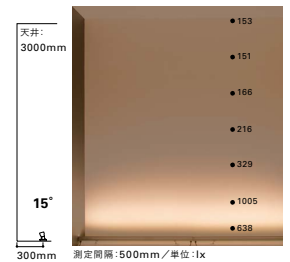

POINT

看板照明としても使用できます。小さい出幅で設置できる省スペースタイプ。近い距離からでもシームレスな光で看板を均一に照射。

推奨設置寸法(看板用)

出幅を最小とし看板表面を均一に照らす場合、左図の寸法を参考に設置してください。

看板表面から、器具中央部までの距離は100mmとし、照射角度は看板サイズによって調節してください。(高さ5m以下の看板の場合、5°傾斜を推奨)

※下向きでのご使用の場合も同図と同等です。

寸法図

<非調光型>

<調光型>

調光型は電源線および調光線は片側のみです。
(器具側の電源送りができません。)

照度分布比較 (HO2-LEDW 1512F-L28x2灯)

【ワイド配光タイプ】 HO2-LEDW

<照射方法>

1. 照射面との距離
2. 照射角度で調整してください。