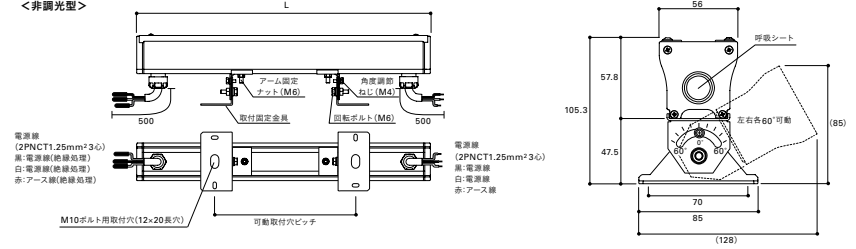

POINT

看板照明としても使用できます。小さい出幅で設置できる省スペースタイプ。近い距離からでもシームレスな光で看板を均一に照射。

推奨設置寸法(看板用)

出幅を最小とし看板表面を均一に照らす場合、左図の寸法を参考に設置してください。

看板表面から、器具中央部までの距離は100mmとし、照射角度は看板サイズによって調節してください。(高さ5m以下の看板の場合、5°傾斜を推奨)

※下向きでのご使用の場合も同図と同等です。

寸法図

<非調光型>

<調光型>

調光型は電源線および調光線は片側のみです。
(器具側の電源送りができません。)

照度分布比較 (HO2-LEDW 1512F-L28x2灯)

【ワイド配光タイプ】 HO2-LEDW

<照射方法>

1. 照射面との距離
2. 照射角度で調整してください。