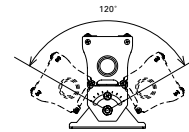

POINT

看板照明としても使用できます。小さい出幅で設置できる省スペースタイプ。近い距離からでもシームレスな光で看板を均一に照射。

推奨設置寸法(看板用)

出幅を最小とし看板表面を均一に照らす場合、左図の寸法を参考に設置してください。

看板表面から、器具中央部までの距離は100mmとし、照射角度は看板サイズによって調節してください。(高さ5m以下の看板の場合、5°傾斜を推奨)

※下向きでのご使用の場合も同図と同等です。

寸法図

<非調光型>

<調光型>

調光型は電源線および調光線は片側のみです。
(器具側の電源送りができません。)

照度分布比較 (HO2-LEDW 1512F-L28x2灯)

【ワイド配光タイプ】 HO2-LEDW

<照射方法>

1. 照射面との距離
2. 照射角度で調整してください。