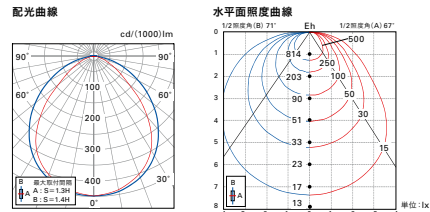

配光特性 (HO2-LEDW912F-N)

POINT

看板照明としても使用できます。小さい出幅で設置できる省スペースタイプ。近い距離からでもシームレスな光で看板を均一に照射。

推奨設置寸法(看板用)

出幅を最小とし看板表面を均一に照らす場合、左図の寸法を参考に設置してください。

看板表面から、器具中央部までの距離は100mmとし、照射角度は看板サイズによって調節してください。(高さ5m以下の看板の場合、5°傾斜を推奨)

※下向きでのご使用の場合も同図と同等です。