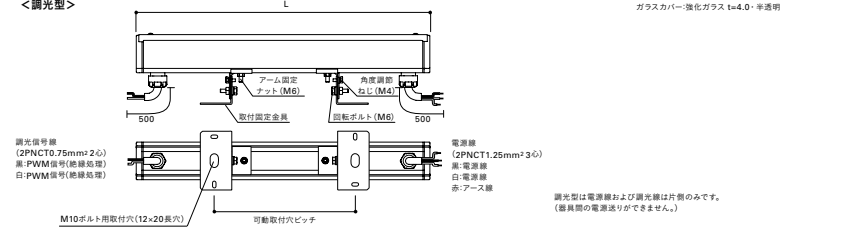

POINT

看板照明としても使用できます。小さい出幅で設置できる省スペースタイプ。近い距離からでもシームレスな光で看板を均一に照射。

推奨設置寸法(看板用)

出幅を最小とし看板表面を均一に照らす場合、左図の寸法を参考に設置してください。

看板表面から、器具中央部までの距離は100mmとし、照射角度は看板サイズによって調節してください。(高さ5m以下の看板の場合、5°傾斜を推奨)

※下向きでのご使用の場合も同図と同等です。

寸法図

<非調光型>

<調光型>

調光型は電源線および調光線は片側のみです。
(器具側の電源送りができません。)

照度分布比較 (HO2-LEDW 1512F-L28x2灯)

【ワイド配光タイプ】 HO2-LEDW

<照射方法>

1. 照射面との距離
2. 照射角度で調整してください。