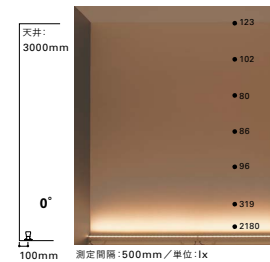

POINT

看板照明としても使用できます。小さい出幅で設置できる省スペースタイプ。近い距離からでもシームレスな光で看板を均一に照射。

推奨設置寸法(看板用)

出幅を最小とし看板表面を均一に照らす場合、左図の寸法を参考に設置してください。

看板表面から、器具中央部までの距離は100mmとし、照射角度は看板サイズによって調節してください。(高さ5m以下の看板の場合、5°傾斜を推奨)

※下向きでのご使用の場合も同図と同等です。

寸法図

<非調光型>

<調光型>

調光型は電源線および調光線は片側のみです。
(器具側の電源送りができません。)

照度分布比較 (HO2-LEDW 1512F-L28x2灯)

【ワイド配光タイプ】 HO2-LEDW

<照射方法>

1. 照射面との距離
2. 照射角度で調整してください。