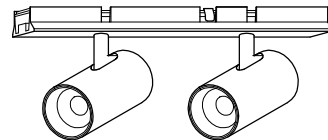

代表型番	GSP002DB-2
------	------------

部番	部品名	数量	材質	摘要
1	灯具	2	アルミ	黒色塗装
2	本体	1	アルミ	黒色塗装
3	レンズ	2	樹脂	透明
4	マグネット	3		

型番	色温度	器具光束	エネルギー消費効率
GSP002DBL2-2	2700K	900lm	96.0lm/W
GSP002DBL-2	3000K	980lm	93.3lm/W
GSP002DBW-2	4000K	1015lm	96.6lm/W
GSP002DBN-2	5000K	1055lm	100.4lm/W

姿 図

※可動が止まる位置にはばらつきがあります。  
希望の位置に合わない場合は器具をレール  
からはずして器具本体の向きを入れ替えて  
ください。

定格電圧 (V)	周波数 (Hz)	消費電力 (W)	入力電流 (A)
24	50/60	10.5	0.44

安全に関するご注意		品名			
<ul style="list-style-type: none"> <li>本器具はMotoM 24Vダクトレールシリーズ専用です。専用部品と組み合わせ、指定の方法でご使用ください。</li> <li>必ずDC24Vで使用してください。過電圧を加えると火災・感電のおそれがあります。</li> <li>本器具は、5~35℃の温度範囲で使用するように設計しています。高温で使用すると火災の原因となります。</li> <li>人が容易に触れる位置に取り付けしないでください。火傷のおそれがあります。</li> <li>定期的に取り付状態の点検をしてください。</li> </ul>		品名	スポットライト1灯		特記事項 ・MotoM 24Vダクトレールシリーズ専用 ・配光角36° ・特注にて配光角24°もしくは50°にカスタム対応可能
		取付形態	天井・壁・床		
		接続方法	専用レールに接続		
		色温度	上記による		
		平均演色評価数	Ra90以上		
		光源寿命	40,000時間		
		ランプ光束	上記による		
エネルギー消費効率	上記による		適合ランプ	承認	担当
質量	0.3Kg		—	松永	市嶋