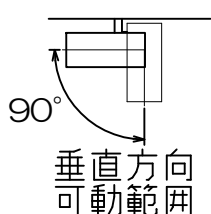

代表型番	GSP002DB-2
------	------------

部番	部品名	数量	材質	摘要
1	灯具	2	アルミ	黒色塗装
2	本体	1	アルミ	黒色塗装
3	レンズ	2	樹脂	透明
4	マグネット	3		

型番	色温度	器具光束	エネルギー消費効率
GSP002DBL2-2	2700K	900lm	96.0lm/W
GSP002DBL-2	3000K	980lm	93.3lm/W
GSP002DBW-2	4000K	1015lm	96.6lm/W
GSP002DBN-2	5000K	1055lm	100.4lm/W

姿 図

※可動が止まる位置にはばらつきがあります。  
希望の位置に合わない場合は器具をレール  
からはずして器具本体の向きを入れ替えて  
ください。

定格電圧 (V)	周波数 (Hz)	消費電力 (W)	入力電流 (A)
24	50/60	10.5	0.44

安全に関するご注意		品名			
<ul style="list-style-type: none"> <li>本器具はMotoM 24Vダクトレールシリーズ専用です。専用部品と組み合わせ、指定の方法でご使用ください。</li> <li>必ずDC24Vで使用してください。過電圧を加えると火災・感電のおそれがあります。</li> <li>本器具は、5~35℃の温度範囲で使用するように設計しています。高温で使用すると火災の原因となります。</li> <li>人が容易に触れる位置に取り付けしないでください。火傷のおそれがあります。</li> <li>定期的に取り付状態の点検をしてください。</li> </ul>		品名	スポットライト1灯		特記事項 ・MotoM 24Vダクトレールシリーズ専用 ・配光角36° ・特注にて配光角24°もしくは50°にカスタム対応可能
		取付形態	天井・壁・床		
		接続方法	専用レールに接続		
		色温度	上記による		
		平均演色評価数	Ra90以上		
		光源寿命	40,000時間		
		ランプ光束	上記による		
エネルギー消費効率	上記による		適合ランプ	承認	担当
質量	0.3Kg		—	松永	市嶋