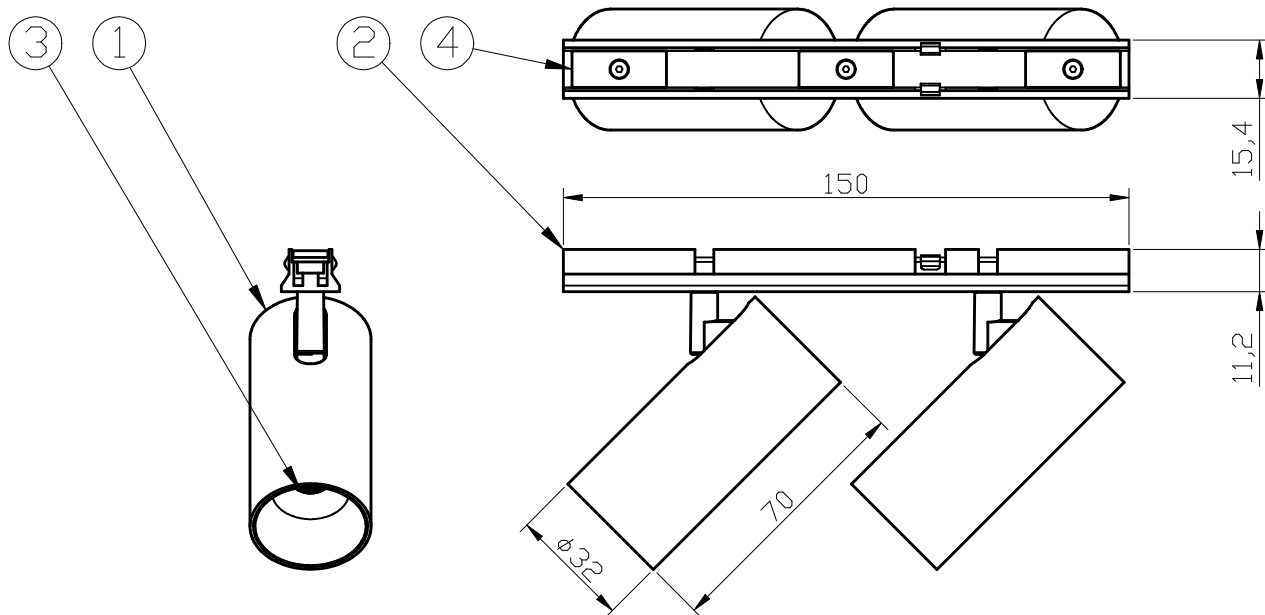

代表型番	GSP002DB-2
------	------------

部番	部品名	数量	材質	摘要
1	灯具	2	アルミ	黒色塗装
2	本体	1	アルミ	黒色塗装
3	レンズ	2	樹脂	透明
4	マグネット	3		

型番	色温度	器具光束	エネルギー消費効率
GSP002DBL2-2	2700K	900lm	96.0lm/W
GSP002DBL-2	3000K	980lm	93.3lm/W
GSP002DBW-2	4000K	1015lm	96.6lm/W
GSP002DBN-2	5000K	1055lm	100.4lm/W

姿 図

※可動が止まる位置にはばらつきがあります。  
希望の位置に合わない場合は器具をレール  
からはずして器具本体の向きを入れ替えて  
ください。

定格電圧 (V)	周波数 (Hz)	消費電力 (W)	入力電流 (A)
24	50/60	10.5	0.44

安全に関するご注意		品名			
<ul style="list-style-type: none"> <li>本器具はMotoM 24Vダクトレールシリーズ専用です。専用部品と組み合わせ、指定の方法でご使用ください。</li> <li>必ずDC24Vで使用してください。過電圧を加えると火災・感電のおそれがあります。</li> <li>本器具は、5~35℃の温度範囲で使用するように設計しています。高温で使用すると火災の原因となります。</li> <li>人が容易に触れる位置に取り付けしないでください。火傷のおそれがあります。</li> <li>定期的に取り付状態の点検をしてください。</li> </ul>		品名	スポットライト1灯		特記事項 ・MotoM 24Vダクトレールシリーズ専用 ・配光角36° ・特注にて配光角24°もしくは50°にカスタム対応可能
		取付形態	天井・壁・床		
		接続方法	専用レールに接続		
		色温度	上記による		
		平均演色評価数	Ra90以上		
		光源寿命	40,000時間		
		ランプ光束	上記による		
エネルギー消費効率	上記による		適合ランプ	承認	担当
質量	0.3Kg		—	松永	市嶋