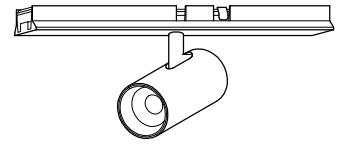

代表型番	GSP002DB
------	----------

部番	部品名	数量	材質	摘要
1	灯具	1	アルミ	黒色塗装
2	本体	1	アルミ	黒色塗装
3	レンズ	1	樹脂	透明
4	マグネット	2		

型番	色温度	器具光束	エネルギー消費効率
GSP002DBL2	2700K	346lm	69.2lm/W
GSP002DBL	3000K	346lm	69.2lm/W
GSP002DBW	4000K	346lm	69.2lm/W
GSP002DBN	5000K	346lm	69.2lm/W

※可動が止まる位置にはばらつきがあります。希望の位置に合わない場合は器具をレールからはずして器具本体の向きを入れ替えてください。

姿 図

定格電圧 (V)	周波数 (Hz)	消費電力 (W)	入力電流 (A)
24	50/60	5.0	0.21

⚠ 安全に関するご注意	
<ul style="list-style-type: none"> 本器具はMotoM 24Vダクトレールシリーズ専用です。専用部品と組み合わせ、指定の方法でご使用ください。 必ずDC24Vで使用してください。 過電圧を加えると火災・感電のおそれがあります。 本器具は、5~35℃の温度範囲で使用するように設計しています。高温で使用すると火災の原因となります。 人が容易に触れる位置に取り付けしないでください。火傷のおそれがあります。 定期的に取り付状態の点検をしてください。 	