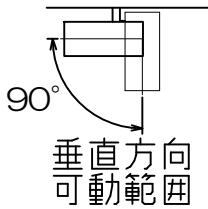

代表型番	GSP002DB
------	----------

部番	部品名	数量	材質	摘要
1	灯具	1	アルミ	黒色塗装
2	本体	1	アルミ	黒色塗装
3	レンズ	1	樹脂	透明
4	マグネット	2		

型番	色温度	器具光束	エネルギー消費効率
GSP002DBL2	2700K	346lm	69.2lm/W
GSP002DBL	3000K	346lm	69.2lm/W
GSP002DBW	4000K	346lm	69.2lm/W
GSP002DBN	5000K	346lm	69.2lm/W

※可動が止まる位置にはばらつきがあります。希望の位置に合わない場合は器具をレールからはずして器具本体の向きを入れ替えてください。

姿 図

定格電圧 (V)	周波数 (Hz)	消費電力 (W)	入力電流 (A)
24	50/60	5.0	0.21

⚠ 安全に関するご注意	
<ul style="list-style-type: none"> 本器具はMotoM 24Vダクトレールシリーズ専用です。専用部品と組み合わせ、指定の方法でご使用ください。 必ずDC24Vで使用してください。 過電圧を加えると火災・感電のおそれがあります。 本器具は、5~35℃の温度範囲で使用するように設計しています。高温で使用すると火災の原因となります。 人が容易に触れる位置に取り付けしないでください。火傷のおそれがあります。 定期的に取り付状態の点検をしてください。 	