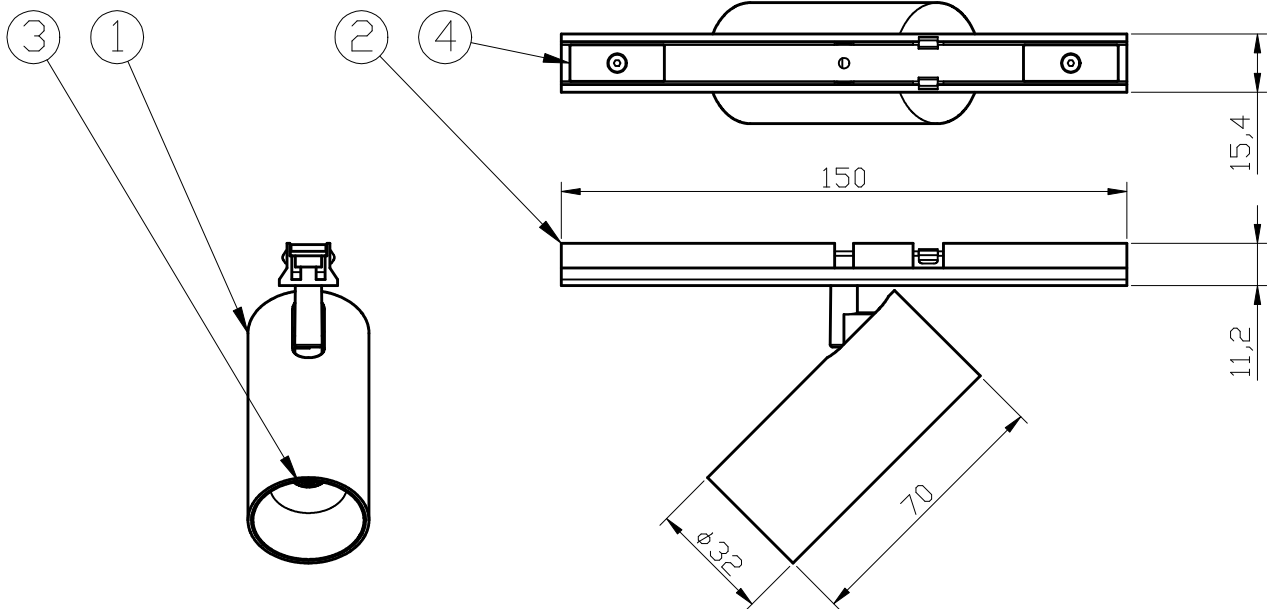

代表型番	GSP002DB
------	----------

部番	部品名	数量	材質	摘要
1	灯具	1	アルミ	黒色塗装
2	本体	1	アルミ	黒色塗装
3	レンズ	1	樹脂	透明
4	マグネット	2		

型番	色温度	器具光束	エネルギー消費効率
GSP002DBL2	2700K	346lm	69.2lm/W
GSP002DBL	3000K	346lm	69.2lm/W
GSP002DBW	4000K	346lm	69.2lm/W
GSP002DBN	5000K	346lm	69.2lm/W

※可動が止まる位置にはばらつきがあります。希望の位置に合わない場合は器具をレールからはずして器具本体の向きを入れ替えてください。

姿 図

定格電圧 (V)	周波数 (Hz)	消費電力 (W)	入力電流 (A)
24	50/60	5.0	0.21

⚠ 安全に関するご注意	
<ul style="list-style-type: none"> 本器具はMotoM 24Vダクトレールシリーズ専用です。専用部品と組み合わせ、指定の方法でご使用ください。 必ずDC24Vで使用してください。 過電圧を加えると火災・感電のおそれがあります。 本器具は、5~35℃の温度範囲で使用するように設計しています。高温で使用すると火災の原因となります。 人が容易に触れる位置に取り付けしないでください。火傷のおそれがあります。 定期的に取り付状態の点検をしてください。 	

品名	スポットライト1灯	特記事項		
取付形態	天井・壁・床	<ul style="list-style-type: none"> MotoM 24Vダクトレールシリーズ専用 配光角36° 特注にて配光角24°もしくは50°にカスタム対応可能 		
接続方法	専用レールに接続			
色温度	上記による			
平均演色評価数	Ra90以上			
光源寿命	40,000時間			
ランプ光束	上記による	適合ランプ	承認	担当
エネルギー消費効率	上記による	—	松永	市嶋
質量	0.2Kg			