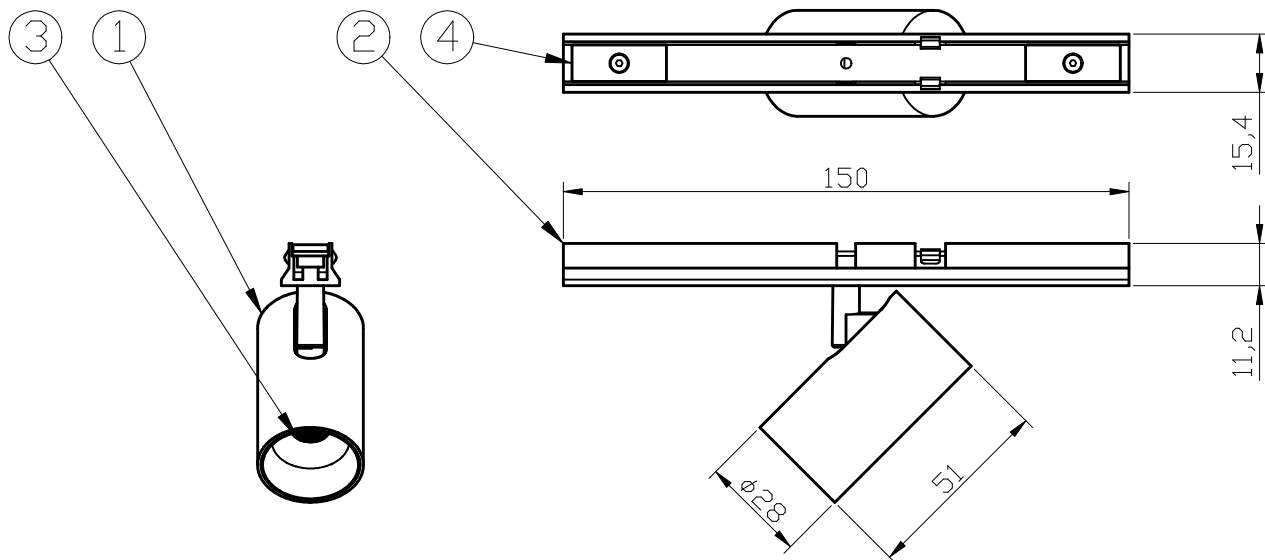

代表型番	GSP001DW
------	----------

部番	部品名	数量	材質	摘要
1	灯具	1	アルミ	白色塗装
2	本体	1	アルミ	白色塗装
3	レンズ	1	樹脂	透明
4	マグネット	2		

型番	色温度	器具光束	エネルギー消費効率
GSP001DWL2	2700K	400lm	90.9lm/W
GSP001DWL	3000K	435lm	98.8lm/W
GSP001DW/W	4000K	450lm	102.2lm/W
GSP001DWN	5000K	470lm	106.8lm/W

※可動が止まる位置にはばらつきがあります。  
希望の位置に合わない場合は器具をレール  
からはずして器具本体の向きを入れ替えて  
ください。

姿 図

定格電圧 (V)	周波数 (Hz)	消費電力 (W)	入力電流 (A)
24	50/60	4.4	0.18

⚠ 安全に関するご注意	
<ul style="list-style-type: none"> <li>本器具はMotoM 24Vダクトレールシリーズ専用です。専用部品と組み合わせ、指定の方法でご使用ください。</li> <li>必ずDC24Vで使用してください。過電圧を加えると火災・感電のおそれがあります。</li> <li>本器具は、5~35℃の温度範囲で使用するように設計しています。高温で使用すると火災の原因となります。</li> <li>人が容易に触れる位置に取り付けしないでください。火傷のおそれがあります。</li> <li>定期的に取り付状態の点検をしてください。</li> </ul>	

品名	スポットライト1灯	特記事項		
取付形態	天井・壁・床	<ul style="list-style-type: none"> <li>MotoM 24Vダクトレールシリーズ専用</li> <li>配光角36°</li> <li>特注にて配光角24°もしくは50°にカスタム対応可能</li> </ul>		
接続方法	専用レールに接続			
色温度	上記による			
平均演色評価数	Ra90以上			
光源寿命	40,000時間			
ランプ光束	上記による	適合ランプ	承認	担当
エネルギー消費効率	上記による	—	松永	市嶋
質量	0.1Kg			