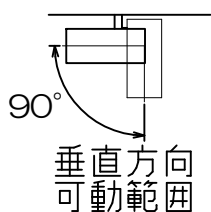

代表型番	GSP001DW
------	----------

部番	部品名	数量	材質	摘要
1	灯具	1	アルミ	白色塗装
2	本体	1	アルミ	白色塗装
3	レンズ	1	樹脂	透明
4	マグネット	2		

型番	色温度	器具光束	エネルギー消費効率
GSP001DWL2	2700K	400lm	90.9lm/W
GSP001DWL	3000K	435lm	98.8lm/W
GSP001DW/W	4000K	450lm	102.2lm/W
GSP001DWN	5000K	470lm	106.8lm/W

※可動が止まる位置にはばらつきがあります。  
希望の位置に合わない場合は器具をレール  
からはずして器具本体の向きを入れ替えて  
ください。

姿 図

定格電圧 (V)	周波数 (Hz)	消費電力 (W)	入力電流 (A)
24	50/60	4.4	0.18

⚠ 安全に関するご注意	
<ul style="list-style-type: none"> <li>本器具はMotoM 24Vダクトレールシリーズ専用です。専用部品と組み合わせ、指定の方法でご使用ください。</li> <li>必ずDC24Vで使用してください。過電圧を加えると火災・感電のおそれがあります。</li> <li>本器具は、5~35℃の温度範囲で使用するように設計しています。高温で使用すると火災の原因となります。</li> <li>人が容易に触れる位置に取り付けしないでください。火傷のおそれがあります。</li> <li>定期的に取り付状態の点検をしてください。</li> </ul>	

品名	スポットライト1灯	特記事項		
取付形態	天井・壁・床	<ul style="list-style-type: none"> <li>MotoM 24Vダクトレールシリーズ専用</li> <li>配光角36°</li> <li>特注にて配光角24°もしくは50°にカスタム対応可能</li> </ul>		
接続方法	専用レールに接続			
色温度	上記による			
平均演色評価数	Ra90以上			
光源寿命	40,000時間			
ランプ光束	上記による	適合ランプ	承認	担当
エネルギー消費効率	上記による	—	松永	市嶋
質量	0.1Kg			