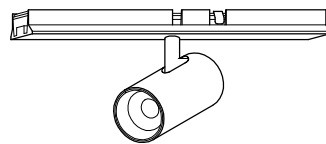

代表型番	GSP001DW
------	----------

部番	部品名	数量	材質	摘要
1	灯具	1	アルミ	白色塗装
2	本体	1	アルミ	白色塗装
3	レンズ	1	樹脂	透明
4	マグネット	2		

型番	色温度	器具光束	エネルギー消費効率
GSP001DWL2	2700K	400lm	90.9lm/W
GSP001DWL	3000K	435lm	98.8lm/W
GSP001DW/W	4000K	450lm	102.2lm/W
GSP001DWN	5000K	470lm	106.8lm/W

※可動が止まる位置にはばらつきがあります。  
希望の位置に合わない場合は器具をレール  
からはずして器具本体の向きを入れ替えて  
ください。

姿 図

定格電圧 (V)	周波数 (Hz)	消費電力 (W)	入力電流 (A)
24	50/60	4.4	0.18

⚠ 安全に関するご注意	
<ul style="list-style-type: none"> <li>本器具はMotoM 24Vダクトレールシリーズ専用です。専用部品と組み合わせ、指定の方法でご使用ください。</li> <li>必ずDC24Vで使用してください。過電圧を加えると火災・感電のおそれがあります。</li> <li>本器具は、5~35℃の温度範囲で使用するように設計しています。高温で使用すると火災の原因となります。</li> <li>人が容易に触れる位置に取り付けしないでください。火傷のおそれがあります。</li> <li>定期的に取り付状態の点検をしてください。</li> </ul>	