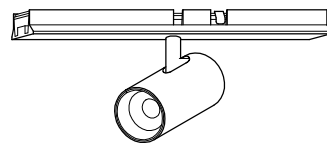

代表型番	GSP001DB
------	----------

部番	部品名	数量	材質	摘要
1	灯具	1	アルミ	黒色塗装
2	本体	1	アルミ	黒色塗装
3	レンズ	1	樹脂	透明
4	マグネット	2		

型番	色温度	器具光束	エネルギー消費効率
GSP001DBL2	2700K	400lm	90.9lm/W
GSP001DBL	3000K	435lm	98.8lm/W
GSP001DBW	4000K	450lm	102.2lm/W
GSP001DBN	5000K	470lm	106.8lm/W

※可動が止まる位置にはばらつきがあります。
希望の位置に合わない場合は器具をレール
からはずして器具本体の向きを入れ替えて
ください。

姿 図

定格電圧 (V)	周波数 (Hz)	消費電力 (W)	入力電流 (A)
24	50/60	4.4	0.18

⚠ 安全に関するご注意	
<ul style="list-style-type: none"> 本器具はMotoM 24Vダクトレールシリーズ専用です。専用部品と組み合わせ、指定の方法でご使用ください。 必ずDC24Vで使用してください。 過電圧を加えると火災・感電のおそれがあります。 本器具は、5~35℃の温度範囲で使用するように設計しています。高温で使用すると火災の原因となります。 人が容易に触れる位置に取り付けしないでください。火傷のおそれがあります。 定期的に取り付状態の点検をしてください。 	