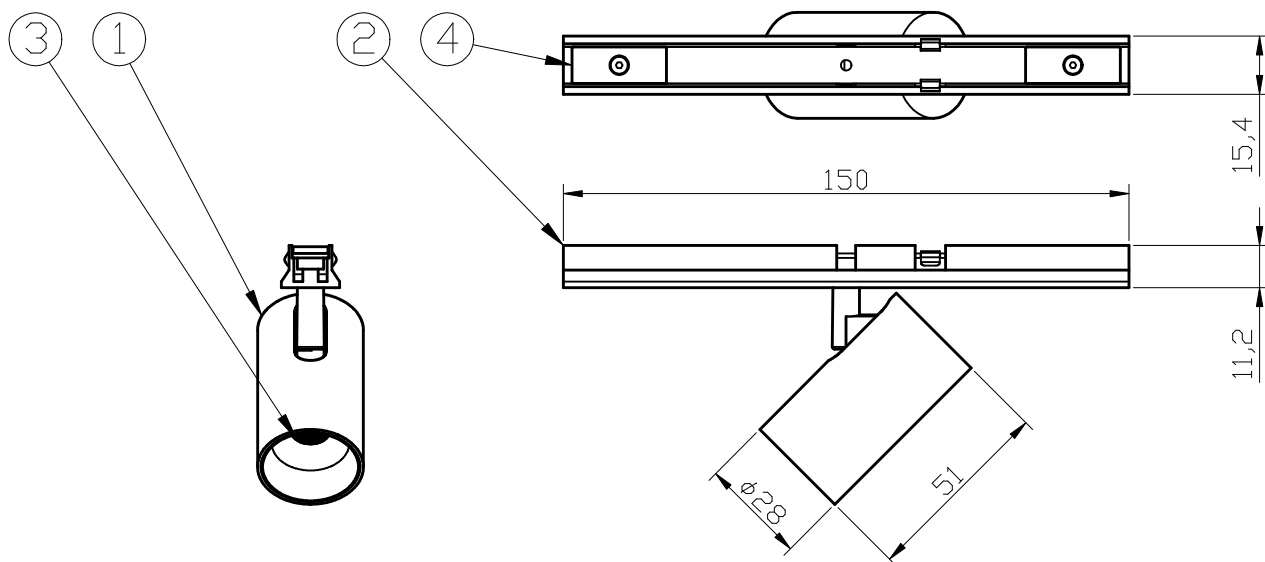

代表型番	GSP001DB
------	----------

部番	部品名	数量	材質	摘要
1	灯具	1	アルミ	黒色塗装
2	本体	1	アルミ	黒色塗装
3	レンズ	1	樹脂	透明
4	マグネット	2		

型番	色温度	器具光束	エネルギー消費効率
GSP001DBL2	2700K	400lm	90.9lm/W
GSP001DBL	3000K	435lm	98.8lm/W
GSP001DBW	4000K	450lm	102.2lm/W
GSP001DBN	5000K	470lm	106.8lm/W

※可動が止まる位置にはばらつきがあります。
希望の位置に合わない場合は器具をレール
からはずして器具本体の向きを入れ替えて
ください。

姿 図

定格電圧 (V)	周波数 (Hz)	消費電力 (W)	入力電流 (A)
24	50/60	4.4	0.18

⚠ 安全に関するご注意	
<ul style="list-style-type: none"> 本器具はMotoM 24Vダクトレールシリーズ専用です。専用部品と組み合わせ、指定の方法でご使用ください。 必ずDC24Vで使用してください。 過電圧を加えると火災・感電のおそれがあります。 本器具は、5~35℃の温度範囲で使用するように設計しています。高温で使用すると火災の原因となります。 人が容易に触れる位置に取り付けしないでください。火傷のおそれがあります。 定期的に取り付状態の点検をしてください。 	

品名	スポットライト1灯	特記事項		
取付形態	天井・壁・床	<ul style="list-style-type: none"> MotoM 24Vダクトレールシリーズ専用 配光角36° 特注にて配光角24°もしくは50°にカスタム対応可能 		
接続方法	専用レールに接続	適合ランプ	承認	担当
色温度	上記による	-	松永	市嶋
平均演色評価数	Ra90以上			
光源寿命	40,000時間			
ランプ光束	上記による			
エネルギー消費効率	上記による			
質量	0.1Kg			