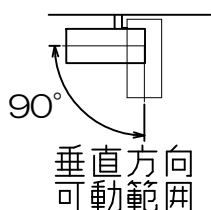

代表型番	GSP001DB
------	----------

部番	部品名	数量	材質	摘要
1	灯具	1	アルミ	黒色塗装
2	本体	1	アルミ	黒色塗装
3	レンズ	1	樹脂	透明
4	マグネット	2		

型番	色温度	器具光束	エネルギー消費効率
GSP001DBL2	2700K	400lm	90.9lm/W
GSP001DBL	3000K	435lm	98.8lm/W
GSP001DBW	4000K	450lm	102.2lm/W
GSP001DBN	5000K	470lm	106.8lm/W

※可動が止まる位置にはばらつきがあります。
希望の位置に合わない場合は器具をレール
からはずして器具本体の向きを入れ替えて
ください。

姿 図

定格電圧 (V)	周波数 (Hz)	消費電力 (W)	入力電流 (A)
24	50/60	4.4	0.18

⚠ 安全に関するご注意	
<ul style="list-style-type: none"> 本器具はMotoM 24Vダクトレールシリーズ専用です。専用部品と組み合わせ、指定の方法でご使用ください。 必ずDC24Vで使用してください。 過電圧を加えると火災・感電のおそれがあります。 本器具は、5~35℃の温度範囲で使用するように設計しています。高温で使用すると火災の原因となります。 人が容易に触れる位置に取り付けしないでください。火傷のおそれがあります。 定期的に取り付状態の点検をしてください。 	