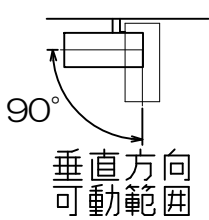

代表型番	GSP001DB-2
------	------------

部番	部品名	数量	材質	摘要
1	灯具	2	アルミ	黒色塗装
2	本体	1	アルミ	黒色塗装
3	レンズ	2	樹脂	透明
4	マグネット	3		

型番	色温度	器具光束	エネルギー消費効率
GSP001DBL2-2	2700K	660lm	94.2lm/W
GSP001DBL-2	3000K	720lm	102.8lm/W
GSP001DBW-2	4000K	740lm	105.7lm/W
GSP001DBN-2	5000K	765lm	109.2lm/W

姿 図

※可動が止まる位置にはばらつきがあります。  
希望の位置に合わない場合は器具をレール  
からはずして器具本体の向きを入れ替えて  
ください。

定格電圧 (V)	周波数 (Hz)	消費電力 (W)	入力電流 (A)
24	50/60	7.0	0.29

⚠ 安全に関するご注意	
<ul style="list-style-type: none"> <li>本器具はMotoM 24Vダクトレールシリーズ専用です。専用部品と組み合わせ、指定の方法でご使用ください。</li> <li>必ずDC24Vで使用してください。過電圧を加えると火災・感電のおそれがあります。</li> <li>本器具は、5~35℃の温度範囲で使用するように設計しています。高温で使用すると火災の原因となります。</li> <li>人が容易に触れる位置に取り付けしないでください。火傷のおそれがあります。</li> <li>定期的に取り付状態の点検をしてください。</li> </ul>	

品名	スポットライト1灯	特記事項		
取付形態	天井・壁・床	<ul style="list-style-type: none"> <li>MotoM 24Vダクトレールシリーズ専用</li> <li>配光角36°</li> <li>特注にて配光角24°もしくは50°にカスタム対応可能</li> </ul>		
接続方法	専用レールに接続			
色温度	上記による			
平均演色評価数	Ra90以上			
光源寿命	40,000時間			
ランプ光束	上記による	適合ランプ	承認	担当
エネルギー消費効率	上記による	—	松永	市嶋
質量	0.2Kg			