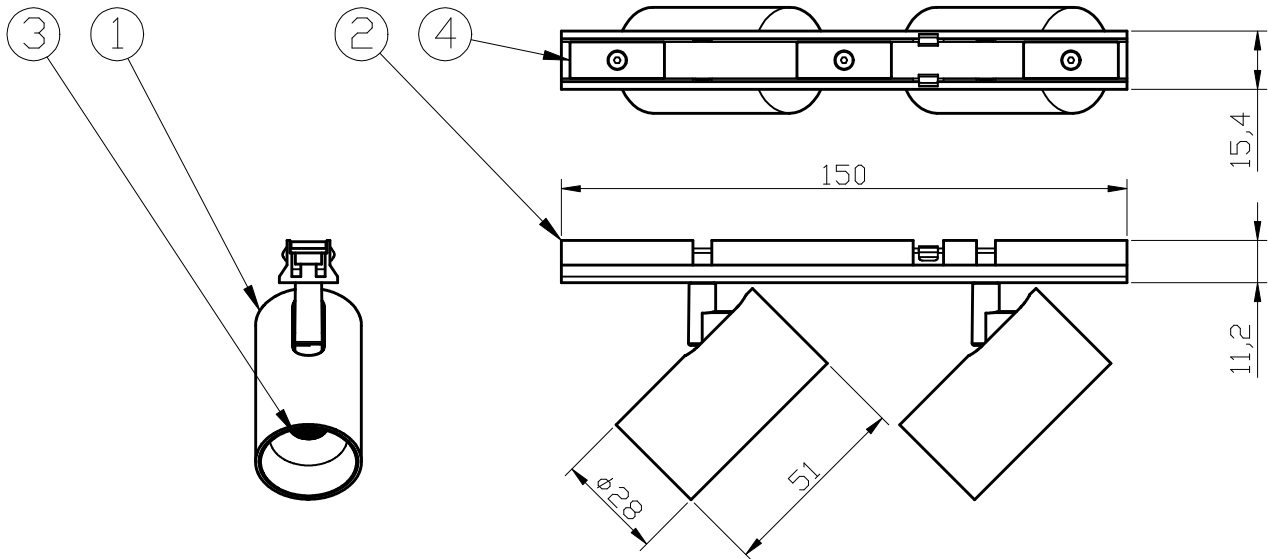

代表型番	GSP001DB-2
------	------------

部番	部品名	数量	材質	摘要
1	灯具	2	アルミ	黒色塗装
2	本体	1	アルミ	黒色塗装
3	レンズ	2	樹脂	透明
4	マグネット	3		

型番	色温度	器具光束	エネルギー消費効率
GSP001DBL2-2	2700K	660lm	94.2lm/W
GSP001DBL-2	3000K	720lm	102.8lm/W
GSP001DBW-2	4000K	740lm	105.7lm/W
GSP001DBN-2	5000K	765lm	109.2lm/W

姿 図

※可動が止まる位置にはばらつきがあります。  
希望の位置に合わない場合は器具をレール  
からはずして器具本体の向きを入れ替えて  
ください。

定格電圧 (V)	周波数 (Hz)	消費電力 (W)	入力電流 (A)
24	50/60	7.0	0.29

⚠ 安全に関するご注意	
<ul style="list-style-type: none"> <li>本器具はMotoM 24Vダクトレールシリーズ専用です。専用部品と組み合わせ、指定の方法でご使用ください。</li> <li>必ずDC24Vで使用してください。過電圧を加えると火災・感電のおそれがあります。</li> <li>本器具は、5~35℃の温度範囲で使用するように設計しています。高温で使用すると火災の原因となります。</li> <li>人が容易に触れる位置に取り付けしないでください。火傷のおそれがあります。</li> <li>定期的に取り付状態の点検をしてください。</li> </ul>	

品名	スポットライト1灯	特記事項		
取付形態	天井・壁・床	<ul style="list-style-type: none"> <li>MotoM 24Vダクトレールシリーズ専用</li> <li>配光角36°</li> <li>特注にて配光角24°もしくは50°にカスタム対応可能</li> </ul>		
接続方法	専用レールに接続			
色温度	上記による			
平均演色評価数	Ra90以上			
光源寿命	40,000時間			
ランプ光束	上記による	適合ランプ	承認	担当
エネルギー消費効率	上記による	—	松永	市嶋
質量	0.2Kg			