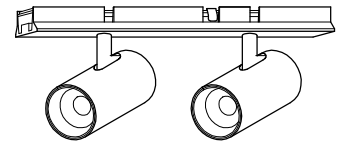

代表型番	GSP001DB-2
------	------------

部番	部品名	数量	材質	摘要
1	灯具	2	アルミ	黒色塗装
2	本体	1	アルミ	黒色塗装
3	レンズ	2	樹脂	透明
4	マグネット	3		

型番	色温度	器具光束	エネルギー消費効率
GSP001DBL2-2	2700K	660lm	94.2lm/W
GSP001DBL-2	3000K	720lm	102.8lm/W
GSP001DBW-2	4000K	740lm	105.7lm/W
GSP001DBN-2	5000K	765lm	109.2lm/W

姿 図

※可動が止まる位置にはばらつきがあります。  
希望の位置に合わない場合は器具をレール  
からはずして器具本体の向きを入れ替えて  
ください。

定格電圧 (V)	周波数 (Hz)	消費電力 (W)	入力電流 (A)
24	50/60	7.0	0.29

⚠ 安全に関するご注意	
<ul style="list-style-type: none"> <li>本器具はMotoM 24Vダクトレールシリーズ専用です。専用部品と組み合わせ、指定の方法でご使用ください。</li> <li>必ずDC24Vで使用してください。過電圧を加えると火災・感電のおそれがあります。</li> <li>本器具は、5~35℃の温度範囲で使用するように設計しています。高温で使用すると火災の原因となります。</li> <li>人が容易に触れる位置に取り付けしないでください。火傷のおそれがあります。</li> <li>定期的に取り付状態の点検をしてください。</li> </ul>	