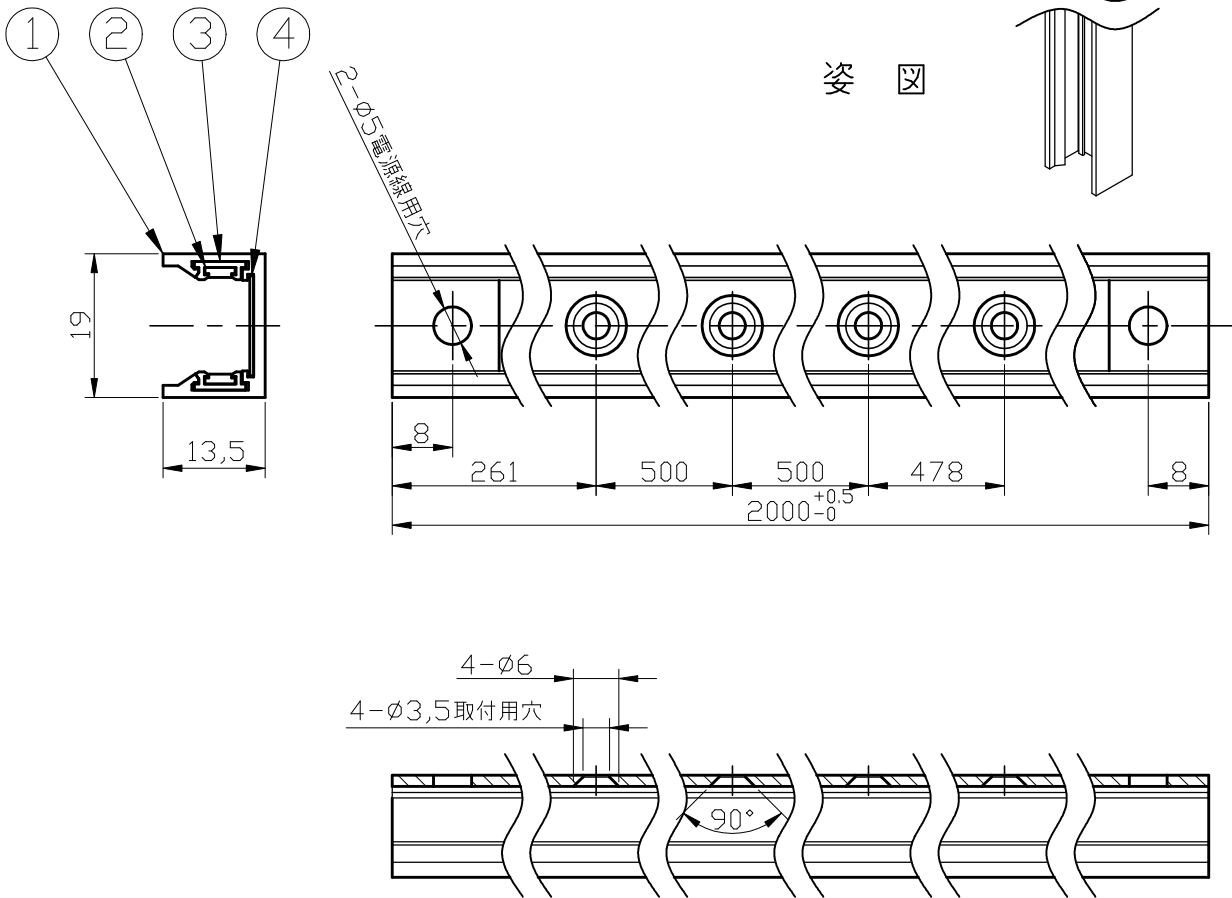

型番	GOP035W-2000
----	--------------

部番	部品名	数量	材質	摘要
1	ダクトレール	1	アルミ	白色塗装
2	充電部	1	銅	
3	絶縁部	1	PVC	白色
4	取付板	1	鉄	塗装

姿図

⚠ 安全に関するご注意	
<ul style="list-style-type: none"> 本器具はMotoM 24Vダクトレールシリーズ専用です。専用部品と組み合わせ、指定の方法でご使用ください。 必ずDC24Vで使用してください。過電圧を加えると火災・感電のおそれがあります。 本器具は、5~35℃の温度範囲で使用するように設計しています。高温で使用すると火災の原因となります。 人が容易に触れる位置に取り付けしないでください。火傷のおそれがあります。 定期的に取り付け状態の点検をしてください。 	

品名	24Vダクトレール	特記事項		
取付形態	天井・壁・床	<ul style="list-style-type: none"> MotoM 24Vダクトレールシリーズ専用 取付板固定シール付属(2個) 取付用木ネジL12付属(4本) 		
接続方法	専用端子台による			
色温度	-			
平均演色評価数	-			
光源寿命	-			
光束	-	適合ランプ	承認	担当
固有エネルギー消費効率	-	-	松永	市嶋
質量	0.7kg			