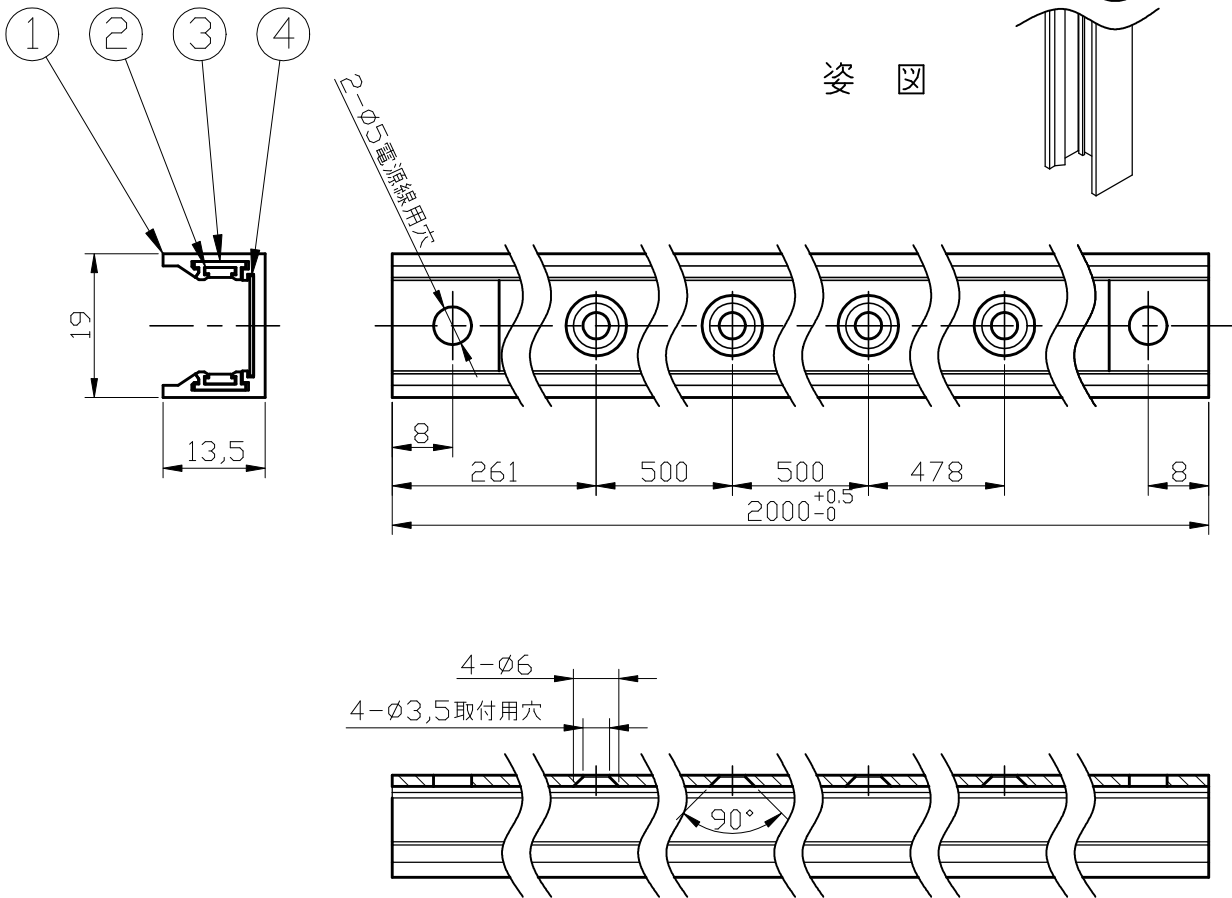

型番	GDP035B-2000
----	--------------

部番	部品名	数量	材質	摘要
1	ダクトレール	1	アルミ	黒色塗装
2	充電部	1	銅	
3	絶縁部	1	PVC	黒色
4	取付板	1	鉄	塗装

姿図

⚠ 安全に関するご注意	
<ul style="list-style-type: none"> <li>本器具はMotoM 24Vダクトレールシリーズ専用です。専用部品と組み合わせ、指定の方法でご使用ください。</li> <li>必ずDC24Vで使用してください。過電圧を加えると火災・感電のおそれがあります。</li> <li>本器具は、5~35℃の温度範囲で使用するように設計しています。高温で使用すると火災の原因となります。</li> <li>人が容易に触れる位置に取り付けないでください。火傷のおそれがあります。</li> <li>定期的に取り付け状態の点検をしてください。</li> </ul>	

品名	24Vダクトレール	特記事項		
取付形態	天井・壁・床	<ul style="list-style-type: none"> <li>MotoM 24Vダクトレールシリーズ専用</li> <li>取付板固定シール付属(2個)</li> <li>取付用木ネジL12付属(4本)</li> </ul>		
接続方法	専用端子台による			
色温度	-			
平均演色評価数	-			
光源寿命	-	適合ランプ		
光束	-	-	松永	市嶋
固有エネルギー消費効率	-			
質量	0.7kg			