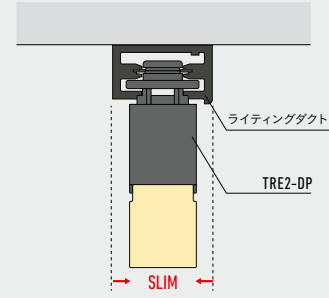

NEW
TRIM LINE LED照明器具 | Plug series
TRE2-DP

TRE2 - 1000 L28 (-BK) - DP (例)

製品種別	サイズ(L)	色記号:色温度	本体色	ダクトプラグ
	850 1000 1250 1500	N : 5000K W : 4200K WW : 3500K L30 : 3000K L28 : 2800K	無記:白 BK:黒	

寸法図

定格

形式 (□□:色記号)	器具全長 L(mm)	本体質量 (kg)	プラグ ピッチ P(mm)	入力電圧 AC(V)	寸法 (mm)		入力 電流 (A)	入力 電力 (W)	全光束(Lm) N(5000K)	希望 小売価格 (円)	色記号(色温度K) 平均演色評価数(Ra)				
					A	B					N(5000K) Ra86	W(4200K) Ra86	WW(3500K) Ra86	L30(3000K) Ra83	L28(2800K) Ra83
TRE2-850□□(-BK)-DP	850	0.62	510	100	143	456	0.19	19.0	2650	26,500	△	△	△	△	△
TRE2-1000□□(-BK)-DP	1000	0.71	596		175	542	0.23	22.9	3060	27,500	△	△	△	△	△
TRE2-1250□□(-BK)-DP	1250	0.82	706		245	652	0.29	28.2	3750	28,000	△	△	△	△	△
TRE2-1500□□(-BK)-DP	1500	0.93	956		245	902	0.34	33.9	4430	30,000	△	△	△	△	△
												△	△	△	△

●標準RS0-60Hz標準 ●ライティングダクト取付専用 ●LEDモジュールの交換はできません ●実取付専用です。

※全光束比 N:100%、W:100%、WW:98%、L30:96%、L28:94%

光源寿命 40000h 周囲温度 5c~35c

POINT

ライティングダクトより幅が小さい

ライティングダクトより幅が小さいので、スッキリとした印象に

ライティングダクトにすき間なく簡単取り付けます

本体と一体化したシームレスなポディデザイン