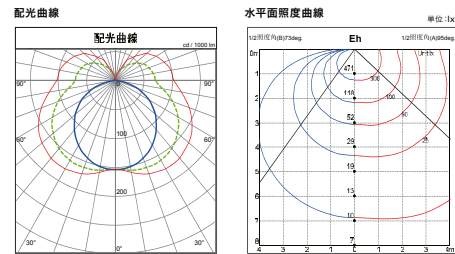

配光特性 (TRE2-1000N-DP)

●LEDにはバラツキがあるため、発光色、明るさが異なる場合があります。ご了承ください。 ●希望小売価格には消費税は含まれておりません。 ●仕様と定格希望小売価格には予告なく変更することがあります。