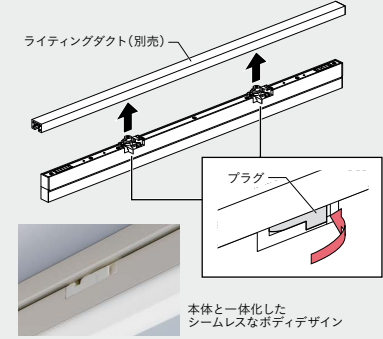

NEW
TRIM LINE LED照明器具 | Plug series
TRE2-DP

TRE2 - 1000 L28 (-BK) - DP (例)

製品種別	サイズ(L)	色記号:色温度	本体色	ダクトプラグ
	850 1000 1250 1500	N : 5000K W : 4200K WW : 3500K L30 : 3000K L28 : 2800K	無記:白 BK:黒	

寸法図

定格

形式 (□□:色記号)	器具全長 L(mm)	本体質量 (kg)	プラグ ピッチ P(mm)	入力電圧 AC(V)	寸法 (mm)		入力 電流 (A)	入力 電力 (W)	全光束(Lm) N(5000K)	希望 小売価格 (円)	色記号(色温度K) 平均演色評価数(Ra)				
					A	B					N(5000K) Ra86	W(4200K) Ra86	WW(3500K) Ra86	L30(3000K) Ra83	L28(2800K) Ra83
TRE2-850□□(-BK)-DP	850	0.62	510	100	143	456	0.19	19.0	2650	26,500	△	△	△	△	△
TRE2-1000□□(-BK)-DP	1000	0.71	596		175	542	0.23	22.9	3060	27,500	△	△	△	△	△
TRE2-1250□□(-BK)-DP	1250	0.82	706		245	652	0.29	28.2	3750	28,000	△	△	△	△	△
TRE2-1500□□(-BK)-DP	1500	0.93	956		245	902	0.34	33.9	4430	30,000	△	△	△	△	△
												△	△	△	△

●標準RS0-60Hz標準 ●ライティングダクト取付専用 ●LEDモジュールの交換はできません ●実取付専用です。

※全光束比 N:100%、W:100%、WW:98%、L30:96%、L28:94%

光源寿命 40000h 周囲温度 5c~35c

POINT

ライティングダクトより幅が小さい

ライティングダクトより幅が小さいので、スッキリとした印象に

ライティングダクトにすき間なく簡単取り付けます

本体と一体化したシームレスなポディデザイン