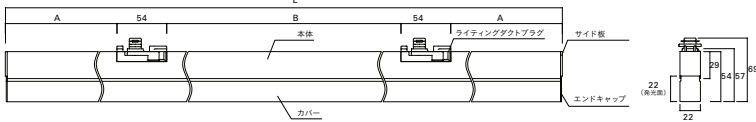

NEW
TRIM LINE LED照明器具 | Plug series
TRE2-DP

TRE2 - 1000 L28 (-BK) - DP (例)

製品種別	サイズ(L)	色記号:色温度	本体色	ダクトプラグ
	850 1000 1250 1500	N : 5000K W : 4200K WW : 3500K L30 : 3000K L28 : 2800K	無記:白 BK:黒	

寸法図

定格

形式 (□□:色記号)	器具全長 L(mm)	本体質量 (kg)	プラグ ピッチ P(mm)	入力電圧 AC(V)	寸法 (mm)		入力 電流 (A)	入力 電力 (W)	全光束(Lm) N(5000K)	希望 小売価格 (円)	色記号(色温度K) 平均演色評価数(Ra)				
					A	B					N(5000K) Ra86	W(4200K) Ra86	WW(3500K) Ra86	L30(3000K) Ra83	L28(2800K) Ra83
TRE2-850□□(-BK)-DP	850	0.62	510	100	143	456	0.19	19.0	2650	26,500	△	△	△	△	△
TRE2-1000□□(-BK)-DP	1000	0.71	596		175	542	0.23	22.9	3060	27,500	△	△	△	△	△
TRE2-1250□□(-BK)-DP	1250	0.82	706		245	652	0.29	28.2	3750	28,000	△	△	△	△	△
TRE2-1500□□(-BK)-DP	1500	0.93	956		245	902	0.34	33.9	4430	30,000	△	△	△	△	△
												△	△	△	△

●標準RS0-60Hz標準 ●ライティングダクト取付専用 ●LEDモジュールの交換はできません ●実取付専用です。

※全光束比 N:100%、W:100%、WW:98%、L30:96%、L28:94%

光源寿命 40000h 周囲温度 5c~35c

POINT

ライティングダクトより幅が小さい

ライティングダクトより幅が小さいので、スッキリとした印象に

ライティングダクトにすき間なく簡単取り付けます

本体と一体化したシームレスなポディデザイン