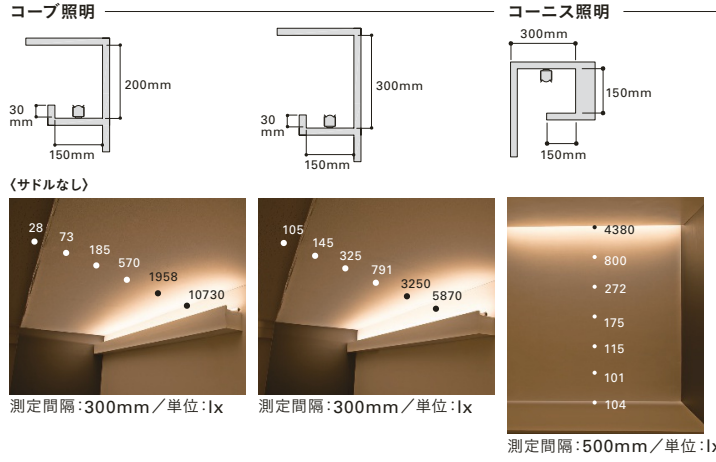

建築化照明

建築化照明

Seamless type LED照明器具 SC3-LED-APD

- ・調光兼用型
- ・コンパクト型

Seamless type LED照明器具 | SC3-LED-APD

照度分布比較 (SC3-LED1488L28-APD×2灯) 『間接照明照度分布一覽』はP.362を参照。

配光特性 (SC3-LED994N-APD)

SC3-LED 1241 W - A PD(例)