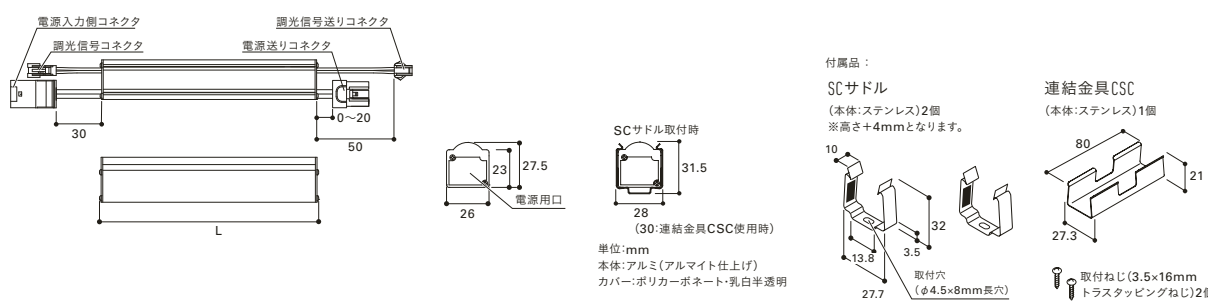

寸法図

オプションパーツ

電源コード(仕器・棚専用)

接続コードDKP 希望小売価格 DKP2500片切り 1,680円 リード線長2500mm

渡りコードSKP 器具を離して電源を送る時 希望小売価格 SKP500 810円 SKP1000 980円 ※末尾数値は4mm単位で電線の長さを表します。

調光信号コードSKC

接続コード 希望小売価格 SKC2500片切り 980円 リード線長2500mm

渡りコード 器具を離して信号を送る時 希望小売価格 SKC500 580円 SKC1000 690円 ※末尾数値は4mm単位で電線の長さを表します。

適合調光器

PDC1500T(3路スイッチ対応) [PWM制御] 希望小売価格 20,500円 中型四角アウトレットボックス深型に適合(JISC8340) 出力負荷:15Aまで 周波数:50/60Hz共用 入力電圧:AC100V 屋内用 接続使用可能灯数:25灯まで (電源1系統は10灯まで)

※推奨調光器・結線図は、P.264~271を参照。【注意】ロータリーツマミでの消灯はできません。スイッチをOFFにしてください。

PDC1000S(カバー形状スクエア・3路スイッチ対応) [PWM制御]

希望小売価格 15,600円 1個用スイッチボックス(カバー付)に適合(JISC8340) 出力負荷:15Aまで 周波数:50/60Hz共用 入力電圧:AC100V 屋内用 接続使用可能灯数:25灯まで (電源1系統は10灯まで)

カバー形状はラウンドに交換可能です(SP1R:1枚790円 カバーのみ)

SC落下防止サドル SC-SRB

希望小売価格 2個 SC-SRB 790円 落下防止ワイヤー付サドル 本体:ステンレス 付属品:取付ねじ2個 (3.5×16mmトラススタッピングねじ) 2個

SC斜めサドル SCS2-30/45

(30°の時) (45°の時) 希望小売価格 2個 SCS2-30/45 790円 照射角度(30°、45°)を調節する場合に使用します。サドルの取付方向を変える事で30°、45°に調整できます。

本体:ステンレス 付属品:取付ねじ2個 (3.5×16mmトラススタッピングねじ) 2個