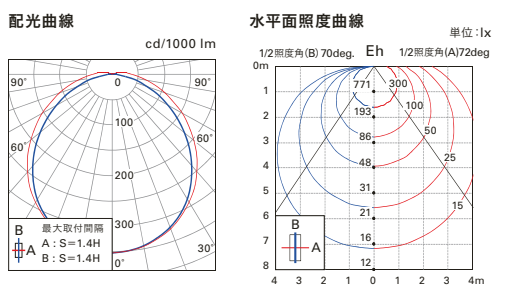

建築化照明

建築化照明

Seamless type LED照明器具 SC3-LED-APD

- ・調光兼用型
- ・コンパクト型

Seamless type LED照明器具 | SC3-LED-APD

照度分布比較 (SC3-LED1488L28-APD×2灯) 『間接照明照度分布一覽』はP.362を参照。

配光特性 (SC3-LED994N-APD)

SC3-LED 1241 W - A PD(例)