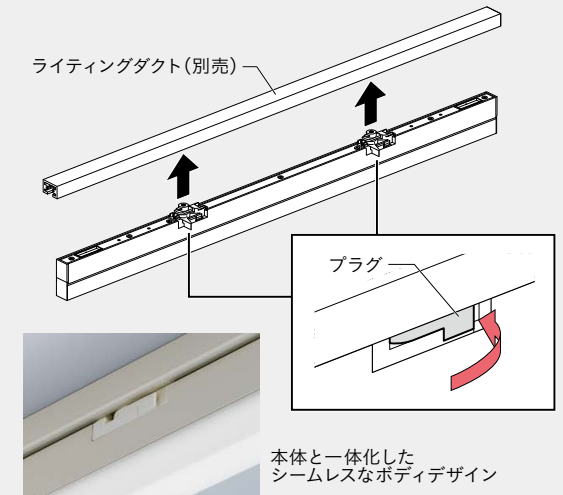

●周波数50/60Hz共用 ●ライティングダクト取付専用 ●LEDモジュールの交換はできません ●天井取付専用です。
※全光束比 N:100%、W:100%、WW:98%、L30:96%、L28:94%

光寿命 40000h 周囲温度 5c~35c

POINT

ライティングダクトより幅が小さい

ライティングダクトより幅が小さいので、スッキリとした印象に

ライティングダクトにすき間なく簡単取り付けます

本体と一体化したシームレスなボディデザイン

本体色は2色(白・黒)からお選びいただけます

ライティングダクト用の照明なら、簡単に増やしたり、動かしたりすることができます

配光特性 (TRE2-1000N-DP)

配光曲線

水平面照度曲線