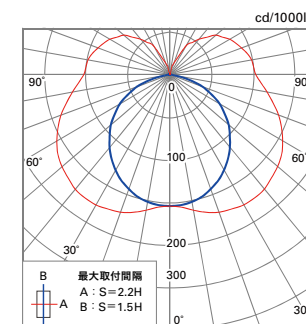

本体色は2色(白・黒)からお選びいただけます

ライティングダクト用の照明なら、簡単に増やしたり、動かしたりすることができます

配光特性 (TRE2-1000N-DP)

配光曲線

水平面照度曲線