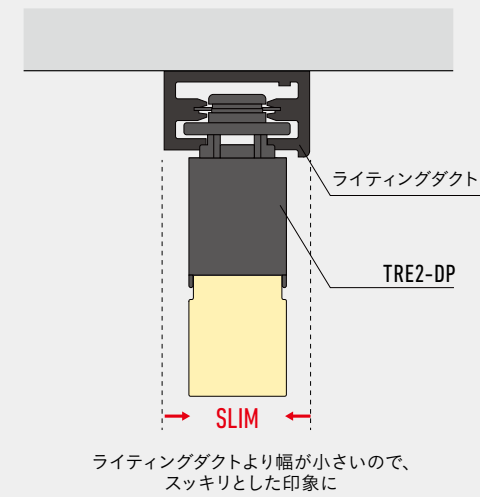

寸法図

定格

形式 (□□:色記号)	器具全長 L(mm)	本体質量 (kg)	プラグ ピッチ P(mm)	入力電圧 AC(V)	A寸法 (mm)	B寸法 (mm)	入力 電流 (A)	入力 電力 (W)	全光束(lm) N(5000K)	希望 小売価格 (円)	色記号(色温度 K) 平均演色評価数 (Ra)				
											N(5000K) Ra86	W(4200K) Ra86	WW(3500K) Ra86	L30(3000K) Ra83	L28(2800K) Ra83
TRE2- 850□□(-BK)-DP	850	0.62	510	100	143	456	0.19	19.0	2650	26,500	△	△	△	△	△
TRE2-1000□□(-BK)-DP	1000	0.71	596		175	542	0.23	22.9	3060	27,500	△	△	△	△	△
TRE2-1250□□(-BK)-DP	1250	0.82	706		245	652	0.29	28.2	3750	28,000	△	△	△	△	△
TRE2-1500□□(-BK)-DP	1500	0.93	956		245	902	0.34	33.9	4430	30,000	△	△	△	△	△

●周波数50/60Hz共用 ●ライティングダクト取付専用 ●LEDモジュールの交換はできません ●天井取付専用です。
※全光束比 N:100%、W:100%、WW:98%、L30:96%、L28:94%

光寿命 40000h 周囲温度 5c~35c

POINT

ライティングダクトより幅が小さい

ライティングダクトより幅が小さいので、スッキリとした印象に

ライティングダクトにすき間なく簡単取り付けます

本体と一体化したシームレスなボディデザイン

本体色は2色(白・黒)からお選びいただけます

ライティングダクト用の照明なら、簡単に増やしたり、動かしたりすることができます

配光特性 (TRE2-1000N-DP)

配光曲線

水平面照度曲線