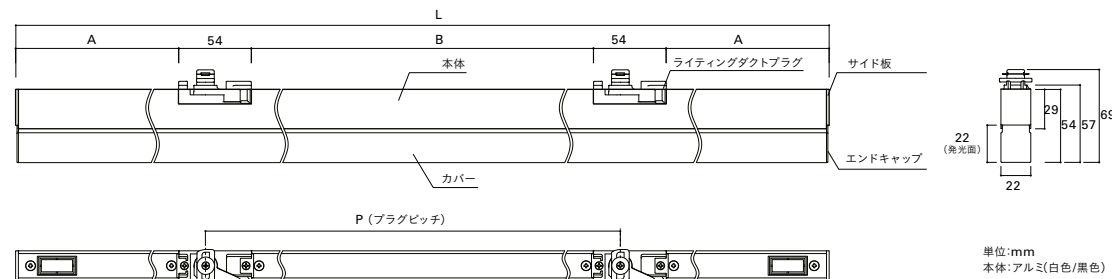

電源内蔵 屋内 AC100V 4サイズ 5一般色 光源一体型 非調光

NEW TRIM LINE LED照明器具 | Plug series
TRE2-DP

TRE2 - 1000 L28 (-BK) - DP (例)

製品種別	サイズ(L)	色記号:色温度	本体色	ダクトプラグ
	850 1000 1250 1500	N : 5000K W : 4200K WW : 3500K L30 : 3000K L28 : 2800K	無記:白 BK:黒	

寸法図

定格

形式 (□□:色記号)	器具全長 L(mm)	本体質量 (kg)	プラグ ピッチ P(mm)	入力電圧 AC(V)	A寸法 (mm)	B寸法 (mm)	入力 電流 (A)	入力 電力 (W)	全光束(lm) N(5000K)	希望 小売価格 (円)	色記号(色温度 K) 平均演色評価数 (Ra)				
											N(5000K) Ra86	W(4200K) Ra86	WW(3500K) Ra86	L30(3000K) Ra83	L28(2800K) Ra83
TRE2- 850□□(-BK)-DP	850	0.62	510	100	143	456	0.19	19.0	2650	26,500	△	△	△	△	△
TRE2-1000□□(-BK)-DP	1000	0.71	596		175	542	0.23	22.9	3060	27,500	△	△	△	△	△
TRE2-1250□□(-BK)-DP	1250	0.82	706		245	652	0.29	28.2	3750	28,000	△	△	△	△	△
TRE2-1500□□(-BK)-DP	1500	0.93	956		245	902	0.34	33.9	4430	30,000	△	△	△	△	△

本体色は2色(白・黒)からお選びいただけます

ライティングダクト用の照明なら、簡単に増やしたり、動かしたりすることができます

配光特性 (TRE2-1000N-DP)

配光曲線

水平面照度曲線