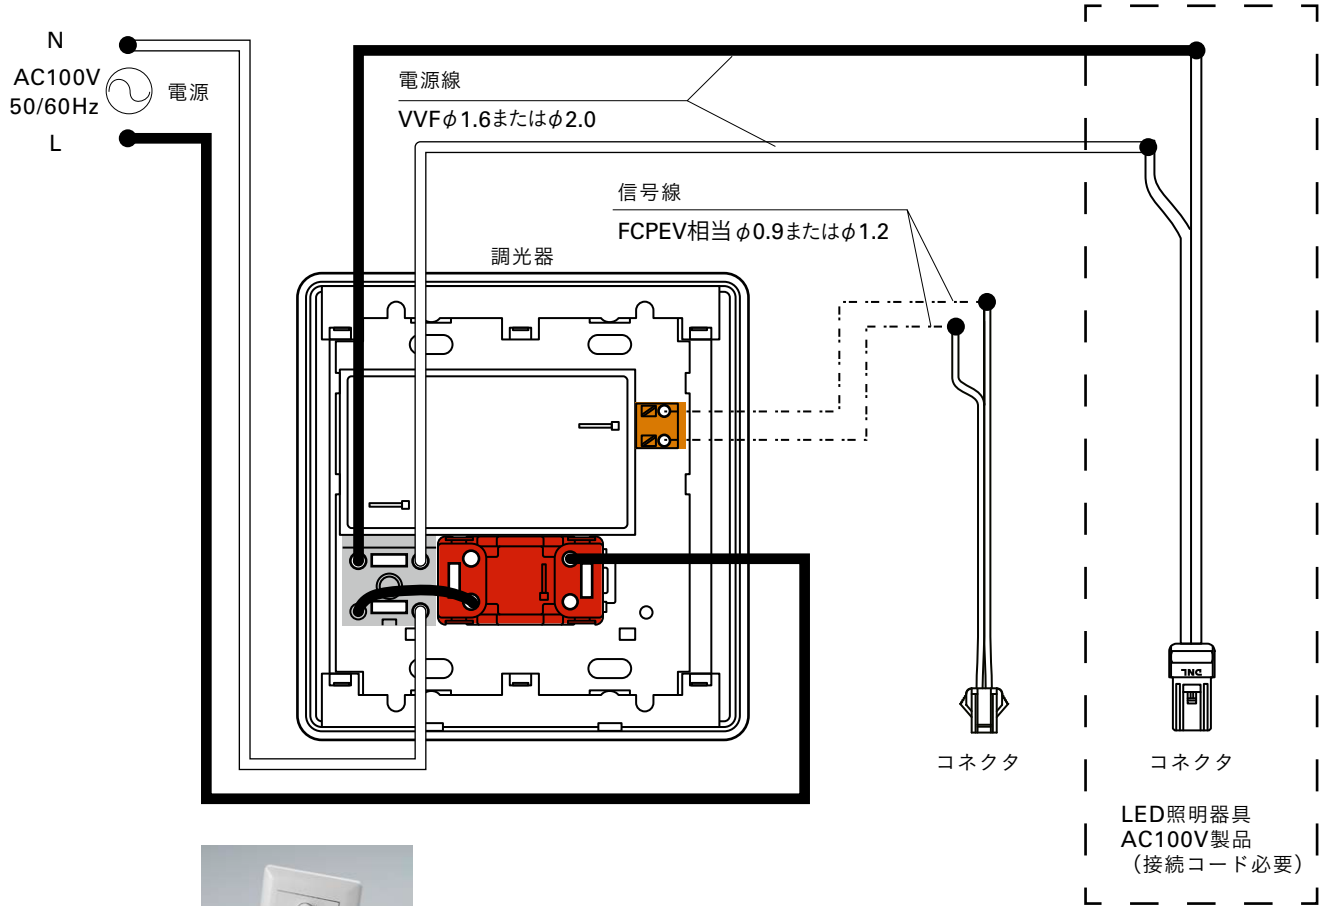

適合調光器実体配線図
 屋内ライン照明(電源内蔵)
 PWM(調光下限5%)

適合調光器PDC1500T(3路スイッチ対応)

PDC1500T

【注意】アースは器具側で設置

適合調光器実体配線図
 屋内ライン照明(電源内蔵)
 PWM(調光下限5%)

適合調光器PDC1000S(3路スイッチ対応)

PDC1000S

適合調光器PDC-2CH1000S(3路スイッチ対応)