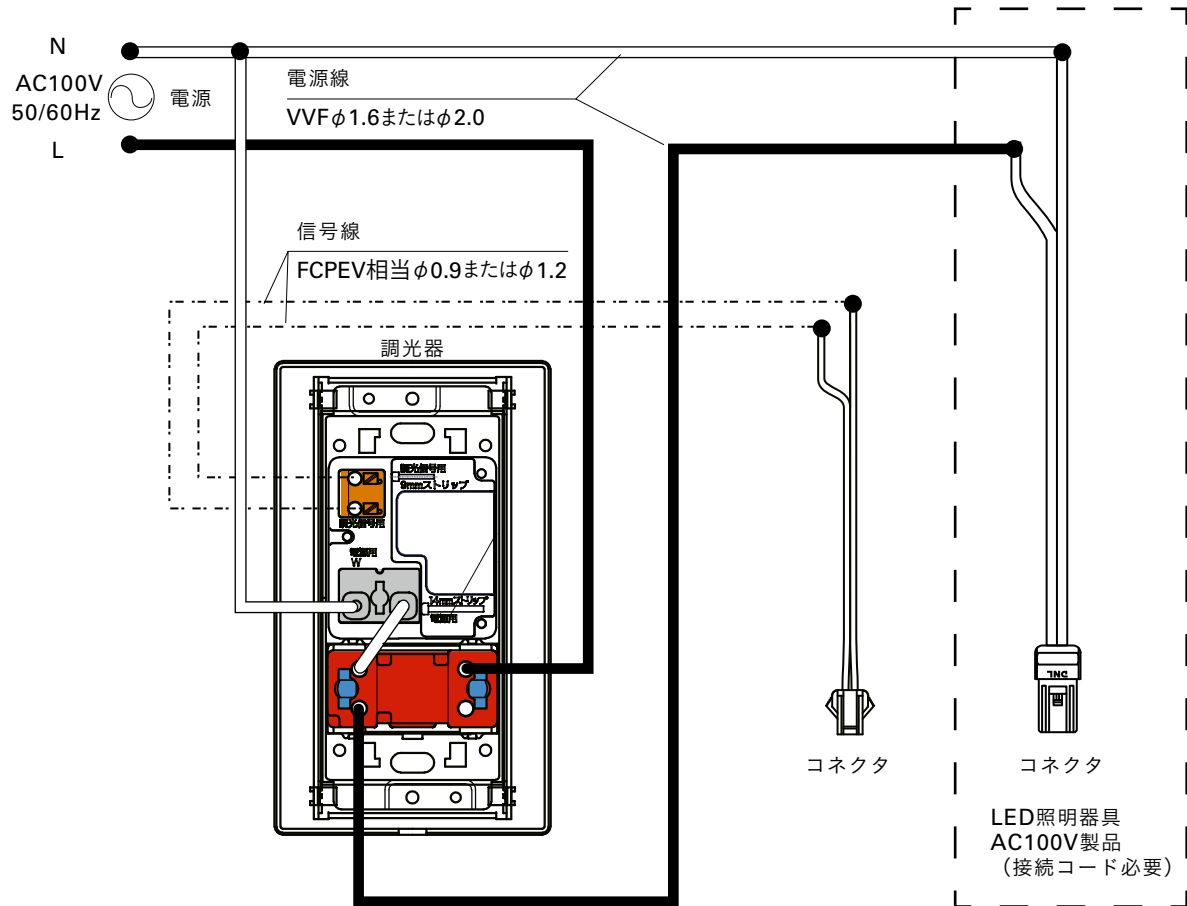

適合調光器実体配線図
 屋内ライン照明(電源内蔵)
 PWM(調光下限5%)

適合調光器PDC1500T(3路スイッチ対応)

PDC1500T

【注意】アースは器具側で設置

適合調光器実体配線図
 屋内ライン照明(電源内蔵)
 PWM(調光下限5%)

適合調光器PDC1000S(3路スイッチ対応)

PDC1000S

適合調光器PDC-2CH1000S(3路スイッチ対応)