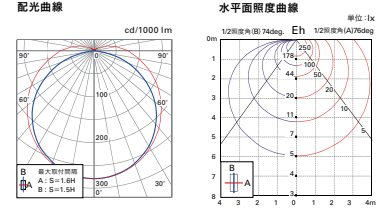

配光特性(SFL982ND-P4)

オプションパーツ

電源送りコード SK2P

Product information for SK2P power supply cables, including SK2P 200, SK2P 500, SK2P 1000, and SK2P 2500片切り.

SFLMG サドル

Product information for SFLMG saddles, including SFLMG サドル and FLMG サドル.

SFL落下防止サドル SFL-SRB

Product information for SFL-SRB fall prevention saddles, including SFL-SRB and SFL-SRB-1.