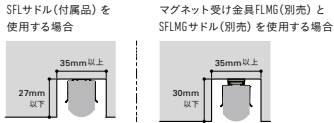

埋め込み最小施工寸法