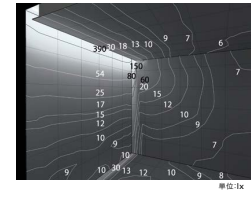

照度分布 (SFL982NS-P4x3灯)