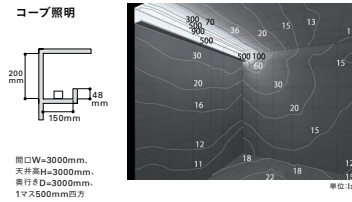

照度分布 (SFL982NS-P4x3灯)