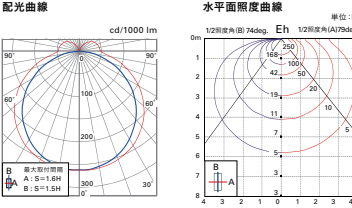

配光特性(SFL982NS-P4)