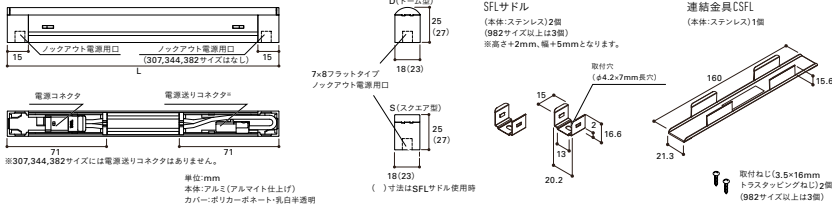

Table with columns: 形式, サイズ, 質量, 入力電圧, 入力電流, 入力電力, 全光束, 希望小売価格, 色記号(色温度K), 平均演色評価数(Ra). Lists various models and their specifications.

光源寿命 40000h 周囲温度 5c~35c

POINT

Comparison of SFL and SFL-P4. Points include: SFLの40%の明るさ, SFLの2倍の最大連結灯数, カバーは2種類, 光が途切れないシームレスなリニアライティング, 埋め込み取り付け可能.