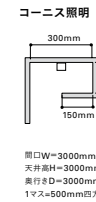

照度分布 (SFL982NS-P4x3灯)