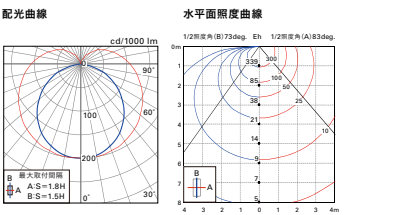

配光特性 (TRL1000ND-APL)