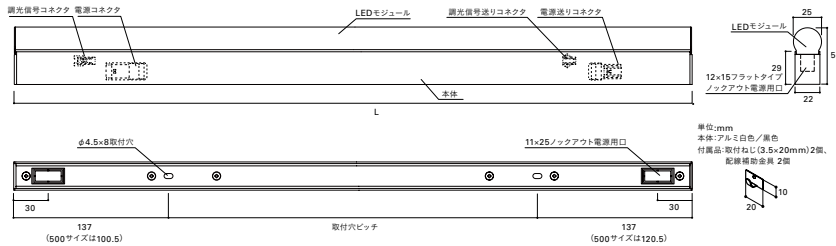

TRIM LINE LED照明器具
TRL-APL

- N / 5000K
- W / 4200K
- WW / 3500K
- L30 / 3000K
- L28 / 2800K
- L24 / 2400K
- H22 / 2200K

TRL 1500 L28 D - BK- A PL (例)

製品種別	サイズ(L)	色記号:色温度	カバー	本体色	入力電圧	調光器用型
	500 850 1000 1250 1500	N : 5000K W : 4200K WW : 3500K L30 : 3000K L28 : 2800K L24 : 2400K H22 : 2200K (高演色型)	ドーム型カバー	無記:白 BK:黒	100V	PWM調光 5%~100%

埋め込み最小施工寸法

寸法図

規格 グリーン購入法適合商品

形式 (□:色記号 ●:本体色)	サイズ L(mm)	質量 (kg)	取付穴 ピッチ (mm)	入力 電圧 AC(V)	入力 電流 (A)	入力 電力 (W)	全光束(lm) N(S000K)≒	希望小売価格 (円)	色記号(色温度K) 平均演色評価数(Ra)					
									N(S000K) Ra86	W(4200K) Ra86	WW(3500K) Ra86	L30(3000K) Ra83	L28(2800K) Ra83	L24(2400K) Ra83
TRL 500 □□●●APL	500	0.41	279		0.10	4.9	720	23,000	△	△	△	△	△	△
TRL 850 □□●●APL	850	0.68	576		0.11	10.2	1460	26,500	△	△	△	△	△	△
TRL 1000 □□●●APL	1000	0.76	726	100	0.12	11.5	1700	28,800	△	△	△	△	△	△
TRL 1250 □□●●APL	1250	0.86	976		0.14	13.2	1900	31,100	△	△	△	△	△	△
TRL 1500 □□●●APL	1500	1.02	1226		0.15	14.6	2150	34,500	△	△	△	△	△	△

電源コード(什器・棚専用)
接続コード DK2P2500片切り 2,520円
電源渡りコード SK2P 器具を差して電源を送る時
希望小売価格 SK2P2500片切り 2,520円
リード線長2500mm ※電源を入れる最初の器具に使用します。

器具を差して電源を送る時
希望小売価格 SK2P500 670円
SK2P1000 1,180円
SK2P1000 1,580円 ※電源を入れる最初の器具に使用します。