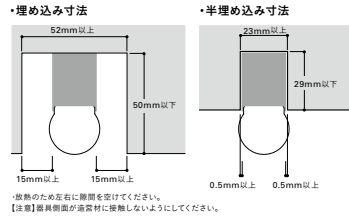

TRIM LINE LED照明器具
TRL-APL

- N / 5000K
- W / 4200K
- WW / 3500K
- L30 / 3000K
- L28 / 2800K
- L24 / 2400K
- H22 / 2200K

TRL 1500 L28 D - BK- A PL (例)

製品種別	サイズ(L)	色記号:色温度	カバー	本体色	入力電圧	調光器用型
	500 850 1000 1250 1500	N : 5000K W : 4200K WW : 3500K L30 : 3000K L28 : 2800K L24 : 2400K H22 : 2200K (高演色型)	ドーム型カバー	無記:白 BK:黒	100V	PWM調光 5%~100%

埋め込み最小施工寸法

寸法図

規格 グリーン購入法適合商品

形式 (□:色記号 ●:本体色)	サイズ L(mm)	質量 (kg)	取付穴 ピッチ (mm)	入力 電圧 AC(V)	入力 電流 (A)	入力 電力 (W)	全光束(lm) N(S000K)≒	希望小売価格 (円)	色記号(色温度K) 平均演色評価数(Ra)					
									N(S000K) Ra86	W(4200K) Ra86	WW(3500K) Ra86	L30(3000K) Ra83	L28(2800K) Ra83	L24(2400K) Ra83
TRL 500 □□●●APL	500	0.41	279		0.10	4.9	720	23,000	△	△	△	△	△	△
TRL 850 □□●●APL	850	0.68	576		0.11	10.2	1460	26,500	△	△	△	△	△	△
TRL 1000 □□●●APL	1000	0.76	726	100	0.12	11.5	1700	28,800	△	△	△	△	△	△
TRL 1250 □□●●APL	1250	0.86	976		0.14	13.2	1900	31,100	△	△	△	△	△	△
TRL 1500 □□●●APL	1500	1.02	1226		0.15	14.6	2150	34,500	△	△	△	△	△	△