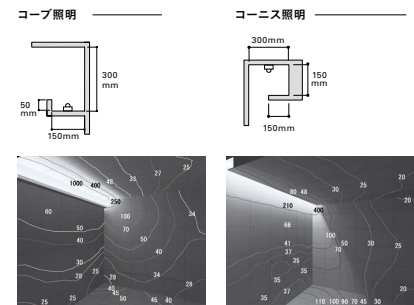

調光器と組み合わせなくても、眩しさを抑え優しい光が空間に広がります。
連結部がめだたない
リニアな光

簡単施工
LEDモジュールは接続ばねで簡単に取付可能。電源送りは底面またはサイド板のノックアウトから可能。

埋め込み取り付け可能
半埋め込みで、φ25のドーム形状のみ光らせる演出も可能。

ミラー照明にもおすすめです。

配光特性 (TRL1000ND-APL)

照度分布 (TRL1000ND-APLx3灯)

オプションパーツ

電源コード(什器・棚専用)
接続コード DK2P2500片切り 2,520円
電源渡りコード SK2P 器具を差して電源を送る時
希望小売価格 SK2P2500片切り 2,520円
リード線長2500mm ※電源を入れる最初の器具に使用します。

器具を差して電源を送る時
希望小売価格 SK2P500 670円
SK2P1000 1,180円
SK2P1000 1,580円 ※電源を入れる最初の器具に使用します。