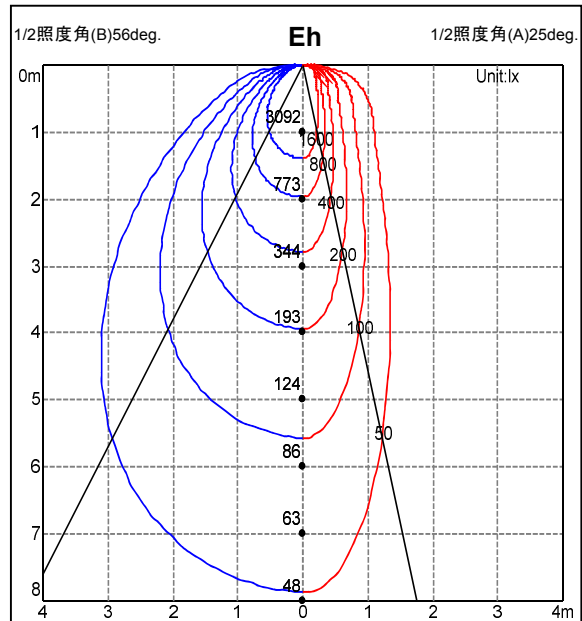

形式	SCF-LEDN998N-F1-APD
----	---------------------

光源	
定格光束	2180 lm

器具効率	100.0 %
下方効率	100.0 %
上方効率	0.0 %

最大取付間隔		
A断面	0.4	H
C断面	1.1	H
B断面	1.1	H

照明率表		平均照度 = 台数 * 照明率 * 保守率 * 2180.0 / (間口 * 奥行)												
床 (%)		10												
天井 (%)		80			60			40			20			0
壁 (%)		50	30	10	50	30	10	50	30	10	50	30	10	0
室 指 数	0.50	0.64	0.58	0.55	0.63	0.58	0.55	0.62	0.58	0.54	0.62	0.57	0.54	0.53
	0.70	0.83	0.79	0.75	0.82	0.78	0.75	0.81	0.78	0.75	0.80	0.77	0.75	0.74
	1.00	0.98	0.94	0.92	0.97	0.94	0.92	0.96	0.93	0.91	0.95	0.93	0.91	0.90
	1.25	1.03	1.00	0.98	1.02	0.99	0.98	1.01	0.99	0.97	1.00	0.98	0.97	0.96
	1.50	1.06	1.03	1.02	1.04	1.02	1.01	1.03	1.02	1.00	1.02	1.01	1.00	0.99
	2.00	1.08	1.07	1.05	1.07	1.05	1.04	1.06	1.04	1.03	1.04	1.03	1.02	1.01
	2.50	1.10	1.09	1.07	1.09	1.07	1.06	1.07	1.06	1.05	1.06	1.05	1.04	1.03
	3.00	1.11	1.10	1.09	1.10	1.09	1.08	1.08	1.07	1.07	1.07	1.06	1.05	1.04
	4.00	1.13	1.12	1.11	1.11	1.10	1.10	1.09	1.09	1.08	1.08	1.07	1.07	1.05
	5.00	1.14	1.13	1.13	1.12	1.11	1.11	1.10	1.10	1.09	1.08	1.08	1.08	1.06
	7.00	1.15	1.14	1.14	1.13	1.12	1.12	1.11	1.11	1.10	1.09	1.09	1.09	1.07
	10.00	1.15	1.15	1.15	1.13	1.13	1.13	1.11	1.11	1.11	1.09	1.09	1.09	1.07