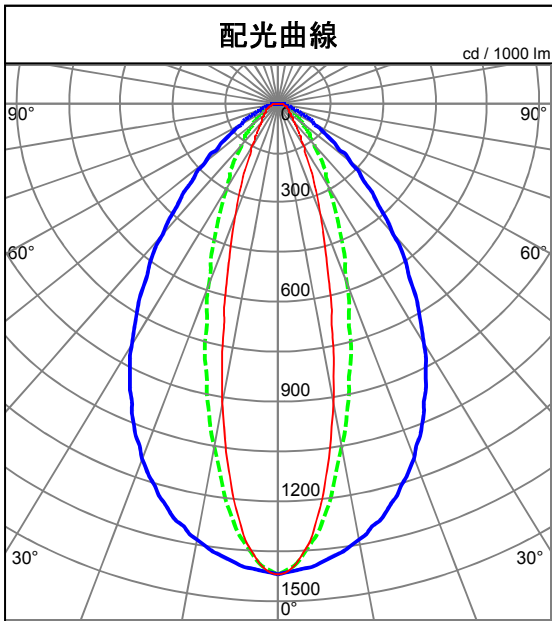

形式	SCF-LEDN998N-F1-APD
----	---------------------

光源	
定格光束	2180 lm

器具効率	100.0 %
下方効率	100.0 %
上方効率	0.0 %

最大取付間隔		
A断面	0.4	H
C断面	1.1	H
B断面	1.1	H

照明率表		平均照度 = 台数 * 照明率 * 保守率 * 2180.0 / (間口 * 奥行)												
床 (%)		10												
天井 (%)		80			60			40			20			0
壁 (%)		50	30	10	50	30	10	50	30	10	50	30	10	0
室 指 数	0.50	0.64	0.58	0.55	0.63	0.58	0.55	0.62	0.58	0.54	0.62	0.57	0.54	0.53
	0.70	0.83	0.79	0.75	0.82	0.78	0.75	0.81	0.78	0.75	0.80	0.77	0.75	0.74
	1.00	0.98	0.94	0.92	0.97	0.94	0.92	0.96	0.93	0.91	0.95	0.93	0.91	0.90
	1.25	1.03	1.00	0.98	1.02	0.99	0.98	1.01	0.99	0.97	1.00	0.98	0.97	0.96
	1.50	1.06	1.03	1.02	1.04	1.02	1.01	1.03	1.02	1.00	1.02	1.01	1.00	0.99
	2.00	1.08	1.07	1.05	1.07	1.05	1.04	1.06	1.04	1.03	1.04	1.03	1.02	1.01
	2.50	1.10	1.09	1.07	1.09	1.07	1.06	1.07	1.06	1.05	1.06	1.05	1.04	1.03
	3.00	1.11	1.10	1.09	1.10	1.09	1.08	1.08	1.07	1.07	1.07	1.06	1.05	1.04
	4.00	1.13	1.12	1.11	1.11	1.10	1.10	1.09	1.09	1.08	1.08	1.07	1.07	1.05
	5.00	1.14	1.13	1.13	1.12	1.11	1.11	1.10	1.10	1.09	1.08	1.08	1.08	1.06
	7.00	1.15	1.14	1.14	1.13	1.12	1.12	1.11	1.11	1.10	1.09	1.09	1.09	1.07
	10.00	1.15	1.15	1.15	1.13	1.13	1.13	1.11	1.11	1.11	1.09	1.09	1.09	1.07