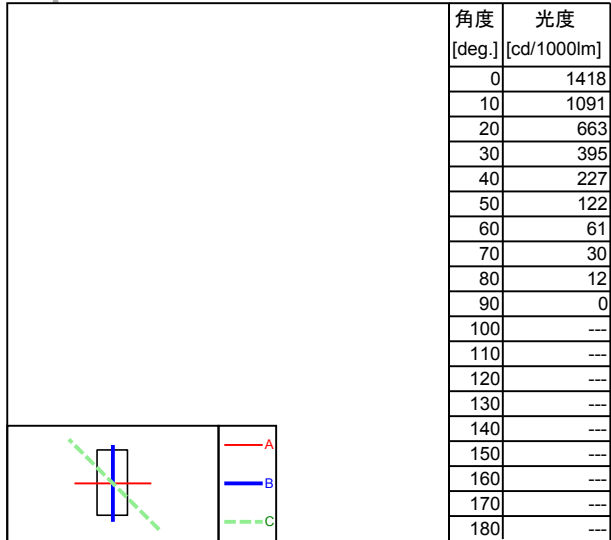

形式	SCF-LEDN998N-F1-APD
----	---------------------

光源	
定格光束	2180 lm

器具効率	100.0 %
下方効率	100.0 %
上方効率	0.0 %

最大取付間隔		
A断面	0.4	H
C断面	1.1	H
B断面	1.1	H

照明率表		平均照度 = 台数 * 照明率 * 保守率 * 2180.0 / (間口 * 奥行)												
床 (%)		10												
天井 (%)		80			60			40			20			0
壁 (%)		50	30	10	50	30	10	50	30	10	50	30	10	0
室 指 数	0.50	0.64	0.58	0.55	0.63	0.58	0.55	0.62	0.58	0.54	0.62	0.57	0.54	0.53
	0.70	0.83	0.79	0.75	0.82	0.78	0.75	0.81	0.78	0.75	0.80	0.77	0.75	0.74
	1.00	0.98	0.94	0.92	0.97	0.94	0.92	0.96	0.93	0.91	0.95	0.93	0.91	0.90
	1.25	1.03	1.00	0.98	1.02	0.99	0.98	1.01	0.99	0.97	1.00	0.98	0.97	0.96
	1.50	1.06	1.03	1.02	1.04	1.02	1.01	1.03	1.02	1.00	1.02	1.01	1.00	0.99
	2.00	1.08	1.07	1.05	1.07	1.05	1.04	1.06	1.04	1.03	1.04	1.03	1.02	1.01
	2.50	1.10	1.09	1.07	1.09	1.07	1.06	1.07	1.06	1.05	1.06	1.05	1.04	1.03
	3.00	1.11	1.10	1.09	1.10	1.09	1.08	1.08	1.07	1.07	1.07	1.06	1.05	1.04
	4.00	1.13	1.12	1.11	1.11	1.10	1.10	1.09	1.09	1.08	1.08	1.07	1.07	1.05
	5.00	1.14	1.13	1.13	1.12	1.11	1.11	1.10	1.10	1.09	1.08	1.08	1.08	1.06
	7.00	1.15	1.14	1.14	1.13	1.12	1.12	1.11	1.11	1.10	1.09	1.09	1.09	1.07
	10.00	1.15	1.15	1.15	1.13	1.13	1.13	1.11	1.11	1.11	1.09	1.09	1.09	1.07