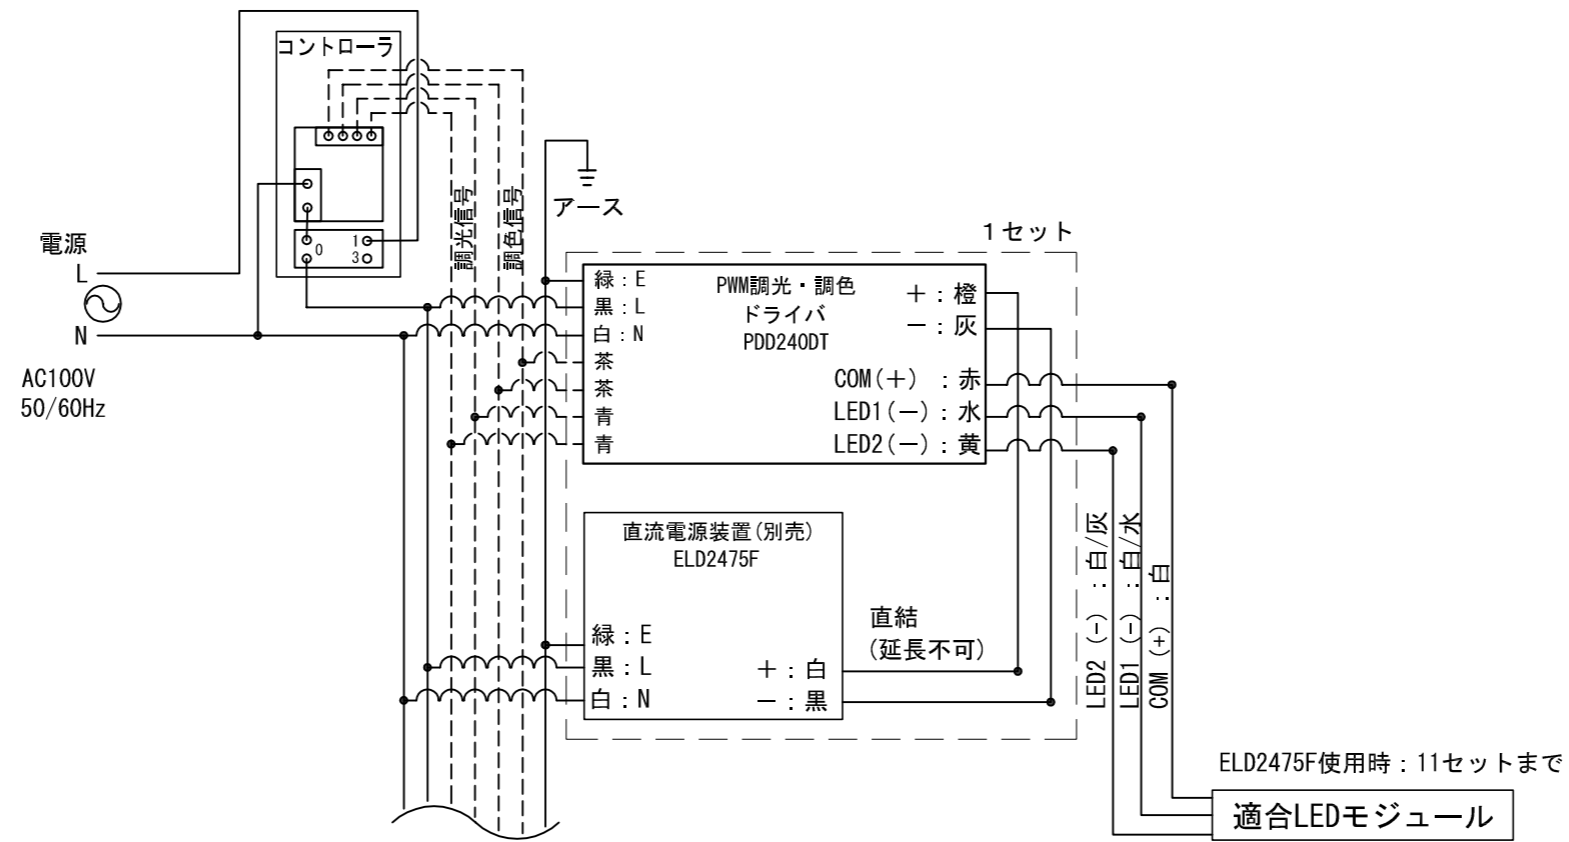

神保電器製PWM制御方式(2ch)埋込ライトコントロール+3路スイッチ結線図

LEDモジュール（電源別置き）での結線

照明器具（電源内蔵）での結線