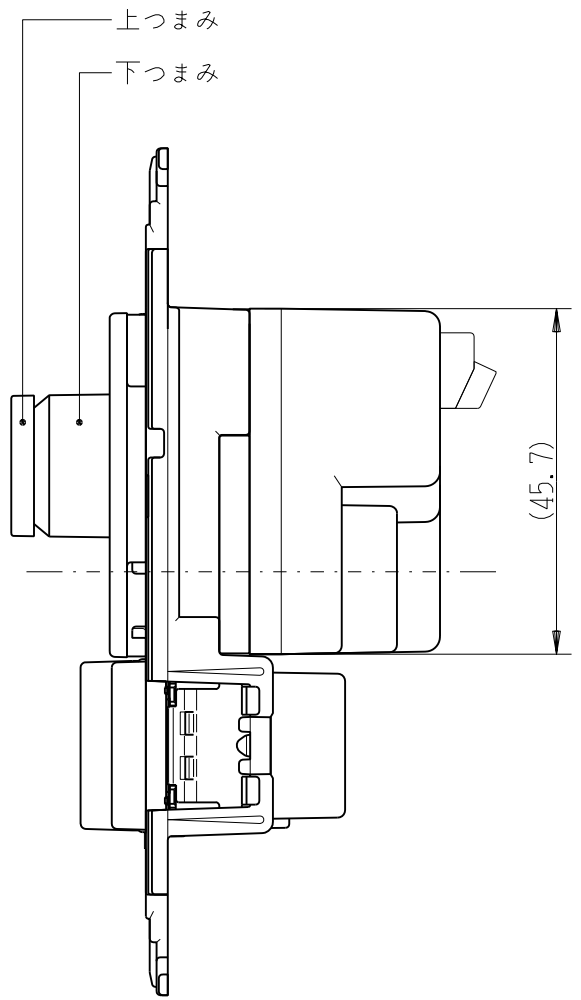

製 番	NKW-RPWM2S3	製 品 名	NK SERIE	電気用品安全法 非対象
			埋込ライトコントロールスイッチセット	
			NKW-RPWM2 PWM信号制御(出力2系統) 入力:AC100V~254V / 出力:12V PWM 1kHz 最大100mA(x2系統)	
			NKS-3 3路 15A-300V	第三角法

※部寸法は埋込取付時、壁面からの奥行寸法です。

※仕様及び外観は商品改良のため、予告なく変更する事がありますので、都度、最新版をご確認ください。