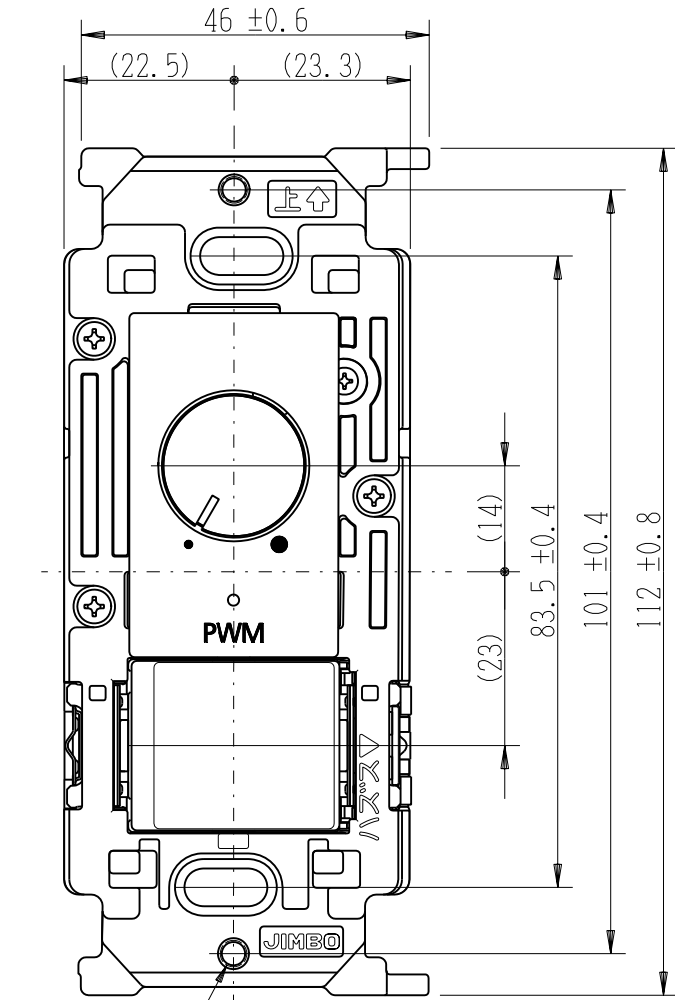

製 番	NKW-RPWM2S3	製 品 名	NK SERIE	電気用品安全法 非対象
			埋込ライトコントロールスイッチセット	
			NKW-RPWM2 PWM信号制御(出力2系統) 入力:AC100V~254V / 出力:12V PWM 1kHz 最大100mA(x2系統)	
			NKS-3 3路 15A-300V	第三角法

※部寸法は埋込取付時、壁面からの奥行寸法です。

※仕様及び外観は商品改良のため、予告なく変更する事がありますので、都度、最新版をご確認ください。