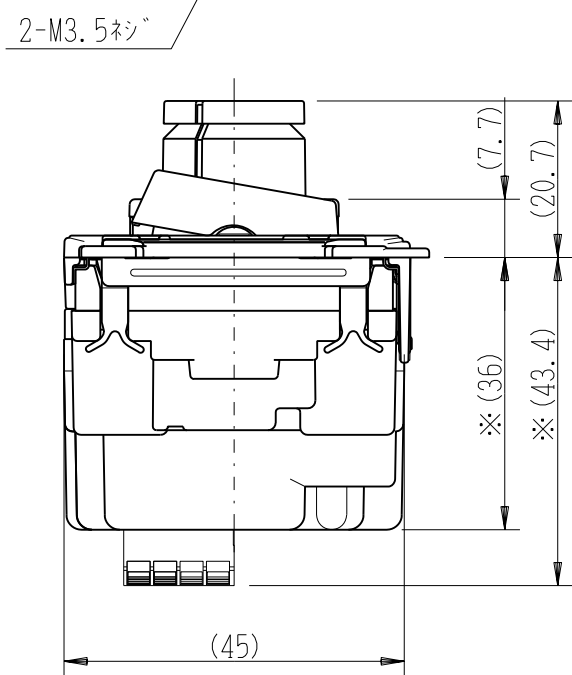

製 番	NKW-RPWM2S3	製 品 名	NK SERIE	電気用品安全法 非対象
			埋込ライトコントロールスイッチセット	
			NKW-RPWM2 PWM信号制御(出力2系統) 入力:AC100V~254V / 出力:12V PWM 1kHz 最大100mA(x2系統)	
			NKS-3 3路 15A-300V	第三角法

※部寸法は埋込取付時、壁面からの奥行寸法です。

※仕様及び外観は商品改良のため、予告なく変更する事がありますので、都度、最新版をご確認ください。