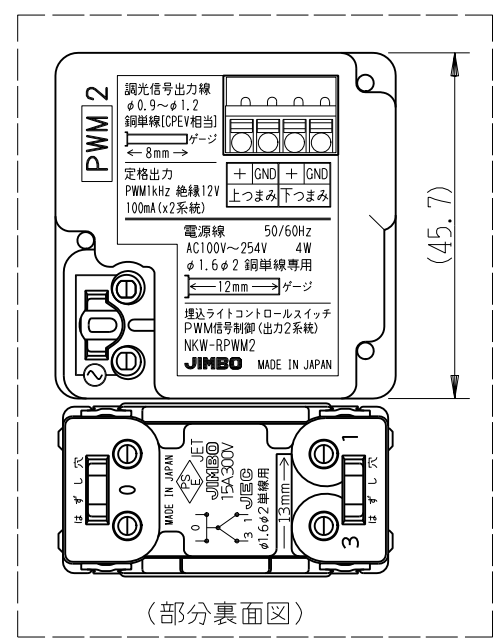

製 番	NKW-RPWM2S3	製 品 名	NK SERIE	電気用品安全法 非対象
			埋込ライトコントロールスイッチセット	
			NKW-RPWM2 PWM信号制御(出力2系統) 入力:AC100V~254V / 出力:12V PWM 1kHz 最大100mA(x2系統)	
			NKS-3 3路 15A-300V	第三角法

※部寸法は埋込取付時、壁面からの奥行寸法です。

※仕様及び外観は商品改良のため、予告なく変更する事がありますので、都度、最新版をご確認ください。