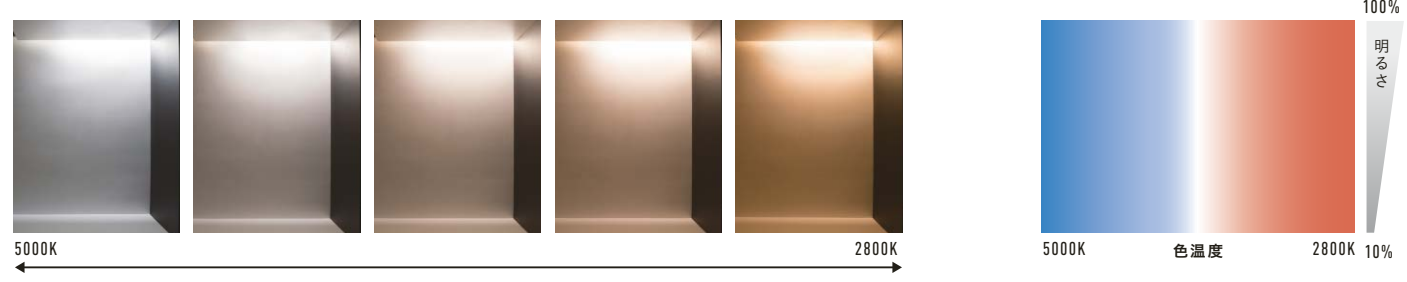

Seamlessline LED照明器具 調光調色型
HAS-LED-FPT

生産終了品・在庫限り

色温度は5000K~2800K、明るさは10%~100%の範囲で調光・調色可

HAS-LED 1500 NL28 - FPT (例)

製品種別	サイズ(L)	色記号:色温度	調光調色型
	550	N : 5000K	F : 入力電圧
	850	}	100V~242V
	1000	L28 : 2800K	PT: PWM調光調色型
	1250	別途 5000K~2400K	調光範囲10%~100%
	1500	(受注品)の調色も可能 です。ご相談ください。	

形式	サイズ L(mm)	質量 (kg)	取付穴 ピッチ (mm)	入力 電圧 AC(V)	入力電流 (A)	入力 電力 (W)	全光束 (lm) N(5000K)	希望 小売価格 (円)
HAS-LED 550 NL28FPT (550サイズは電源端子台、調光信号端子台、ノックアウト電源取出口が片側のみです。)	550	0.71	524		0.16~0.09~0.08	16	1480	28,000
HAS-LED 850 NL28FPT	850	1.01	688	100	0.24~0.12~0.10	23	2360	30,000
HAS-LED 1000NL28-FPT	1000	1.14	838	200	0.27~0.13~0.11	26	2780	32,000
HAS-LED 1250NL28-FPT	1250	1.39	1088	242	0.32~0.16~0.13	31	3450	34,000
HAS-LED 1500 NL28-FPT	1500	1.61	1338		0.37~0.18~0.15	35	4090	37,000

●周波数50/60Hz共用 ●周囲温度は5℃~35℃の範囲で使用してください。●電源端子台に接続する電線は、VVFφ1.6またはφ2.0を使用してください。●調光器からの信号線の接続には、調光調色信号接続ケーブルYKT2500片切り(別売)を使用してください。●HAS-LED-FPTでの電源送りは100V時25灯・200V時50灯以内とさせていただきます。
●光源寿命40000時間 ●屋内仕様

オプションパーツ

調光調色信号接続ケーブル DC60V-2A
YKT2500片切り 2,700円
【注意】調光しない場合は調色信号のみ接続してください。

調光調色信号渡りケーブル DC60V-2A
YKT500 1,700円
YKT1000 2,100円

角度可変取付台座 AB90 左右1組
希望小売価格 1,680円
照射角度(0°~90°)を調節する
場合に使用します。

寸法図

※詳細は、P.303を参照。

調光・調色で使用する場合の結線図

適合調光器(PDC1500TまたはPDC1000)が2台必要です。