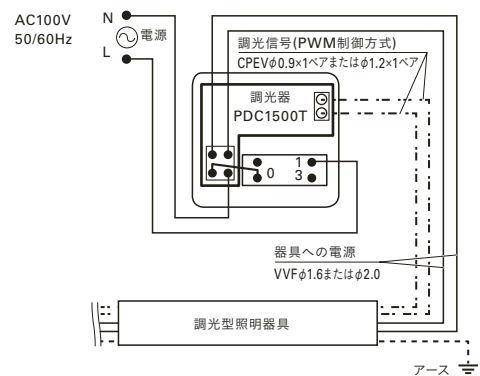

LED照明器具用(建築化照明)

適合・推奨調光器一覧

商品名	調光器型番	100V		200V	
		100V	100V	100V	200V
埋込 ライトコントロール スイッチセット 神保電器製	NKW-RPWM1S3G	-	-	-	-
	NKW-RPWM1(S0,S3)	-	-	-	-
	NKW-RPWM1NS3G	25灯まで^{※1※3}	25灯まで^{※1※3}	-	-
	NKW-RPWM1NS3	25灯まで^{※1※3}	25灯まで^{※1※3}	-	-
	NKW-RPWM2S3G	-	-	-	-
	NKW-RPWM2(S0,S3)	-	-	-	-
3シーンメモリー ライトコントローラ メモリー ライトコントローラ +マルチシグナル コンバータ コイズミ照明製	AE51238E	-	-	-	-
	AE49236E + AE48145E	-	-	-	-
	AE50265E + AE48145E	-	-	-	-
AE50266E + AE48145E	-	-	-	-	

[ ]括弧書きがあるものについては、電源1系統は[ ]内の台数にしてください。

※1 電源1系統は10灯まで。

※2 調光信号出力1系統あたり40台まで、かつ2系統合計で50台まで。

※3 ツマミでは消灯できません。

PDC1500T(3路スイッチ対応)

■ 寸法図

中型四角アウトレットボックス
深型に適合(JISC8340)
出力負荷:15Aまで
周波数:50 / 60Hz共用
入力電圧:AC100V
屋内用
希望小売価格 17,800円

■ 結線図