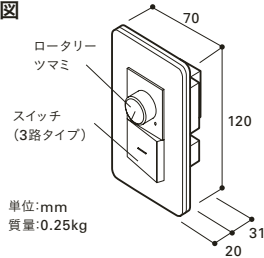

HAS-LED□□-FPL			HAS-LED□□-FPT (調光調色)			HAS-LED□□-FMZ (0%-100%調光)			SA-LED2-□□FPL	
P.300			P.302			P.303			P.308	
100V	200V	242V	100V	200V	242V	100V	200V	242V	100V	200V
25灯まで	—	—	25灯まで	—	—	25灯まで	—	—	25灯まで	—
25灯まで	40灯まで	—	25灯まで	29灯まで	—	25灯まで	50灯まで	—	25灯まで	47灯まで
25灯まで	—	—	25灯まで	—	—	25灯まで	—	—	25灯まで	—
25灯まで	40灯まで	—	25灯まで	29灯まで	—	25灯まで	50灯まで	—	25灯まで	47灯まで
25灯まで	—	—	25灯まで	—	—	25灯まで	—	—	—	—
25灯まで	40灯まで	—	25灯まで	29灯まで	—	25灯まで	50灯まで^{*2}	—	—	—
50[25]灯まで	50灯まで	—	50[25]灯まで	50[44]灯まで	—	50[25]灯まで	50灯まで	—	50[25]灯まで	50灯まで
50[25]灯まで	50灯まで	—	50[25]灯まで	50[44]灯まで	—	50[25]灯まで	50灯まで	—	50[25]灯まで	50灯まで

[注] 1回路に複数の器具を接続している場合、最下限まで調光していくと器具によって消灯バラつき(一部の器具が先に消灯・点灯)があります。
[注] TRM550D-FPL、TRM550D-FMZ、TRH550S/D-FPL、SCF-LED504-APT、LLH-LED550-FPL、SA-LED2-550-FPL、HAS-LED550-FPL、HAS-LED550-FMZ、HAS-LED550-FPT、SO3-LED (N) 550-FPLは器具間の電源・信号送りはできません。
[注] 調光器の取扱説明書を必ず読んでください。
[注] 上記以外の調光器、制御システムで使用の場合は、ご相談ください。

PDC1000 (3路スイッチ対応)

■ 寸法図