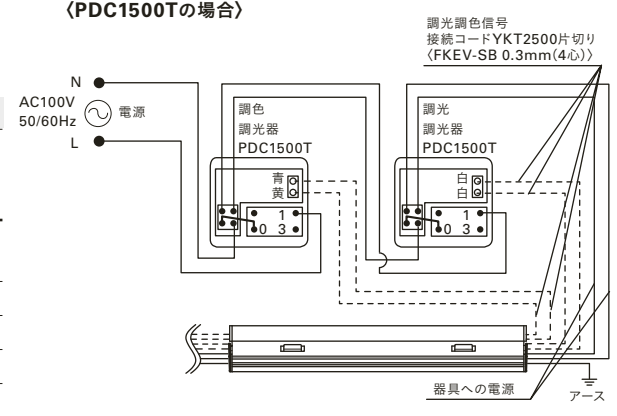

**オプションパーツ**

**調光調色信号接続ケーブル** DC60V-2A  
YKT2500片切り 2,700円  
【注意】調光しない場合は調色信号のみ接続してください。

**調光調色信号渡りケーブル** DC60V-2A  
YKT500 1,700円  
YKT1000 2,100円

**角度可変取付台座 AB90** 左右1組  
希望小売価格 1,680円  
照射角度(0°~90°)を調節する  
場合に使用します。

**寸法図**

※詳細は、P.303を参照。

**調光・調色で使用する場合の結線図**

適合調光器(PDC1500TまたはPDC1000)が2台必要です。

**<PDC1500Tの場合>**

**<PDC1000の場合>**

**適合調光器**

**PDC1500T**  
**PDC1000**