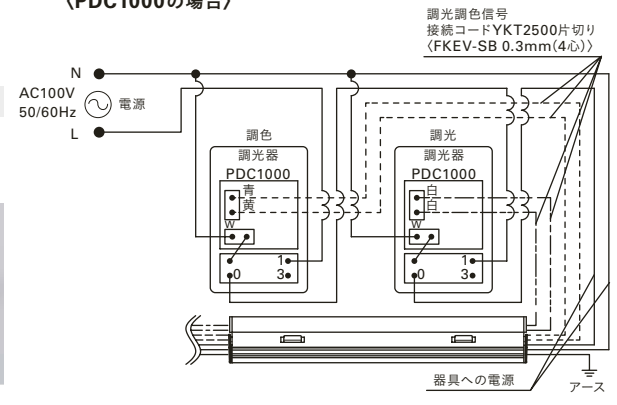

**寸法図**

※詳細は、P.303を参照。

**調光・調色で使用する場合の結線図**

適合調光器(PDC1500TまたはPDC1000)が2台必要です。

**<PDC1500Tの場合>**

**<PDC1000の場合>**

**適合調光器**

**PDC1500T**  
**PDC1000**