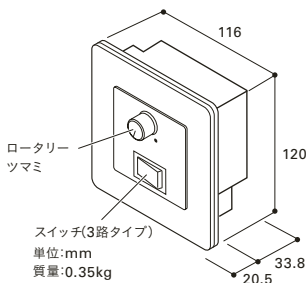

#### ■ 寸法図

中型四角アウトレットボックス  
深型に適合(JISC8340)  
出力負荷:15Aまで  
周波数:50 / 60Hz共用  
入力電圧:AC100V  
屋内用  
希望小売価格 17,800円