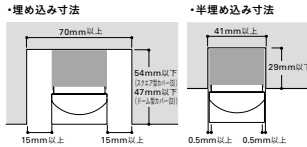

埋め込み最小施工寸法