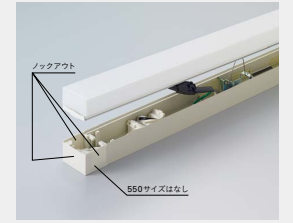

LEDモジュールは接続はなで簡単に取付可能。電源送りは底面またはサイド板のノックアウトから可能。

コーナー部も光が広がるので直接見せても美しい。(サイド板のノックアウトから連結してコーナーを簡単に作る事ができます。)

エッジまできれいに光る。均一でムラのない発光面。