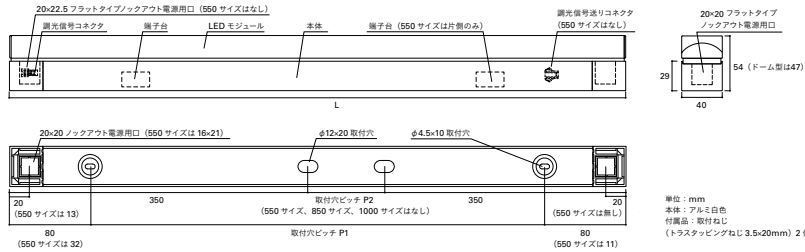

埋め込み最小施工寸法

寸法図