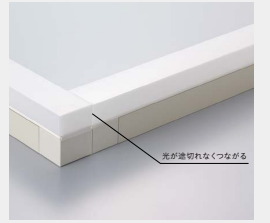

LEDモジュールは接続はなで簡単に取付可能。電源送りは底面またはサイド板のノックアウトから可能。

コーナー部も光が広がるので直接見せても美しい。(サイド板のノックアウトから連結してコーナーを簡単に作る事ができます。)

エッジまできれいに光る。均一でムラのない発光面。