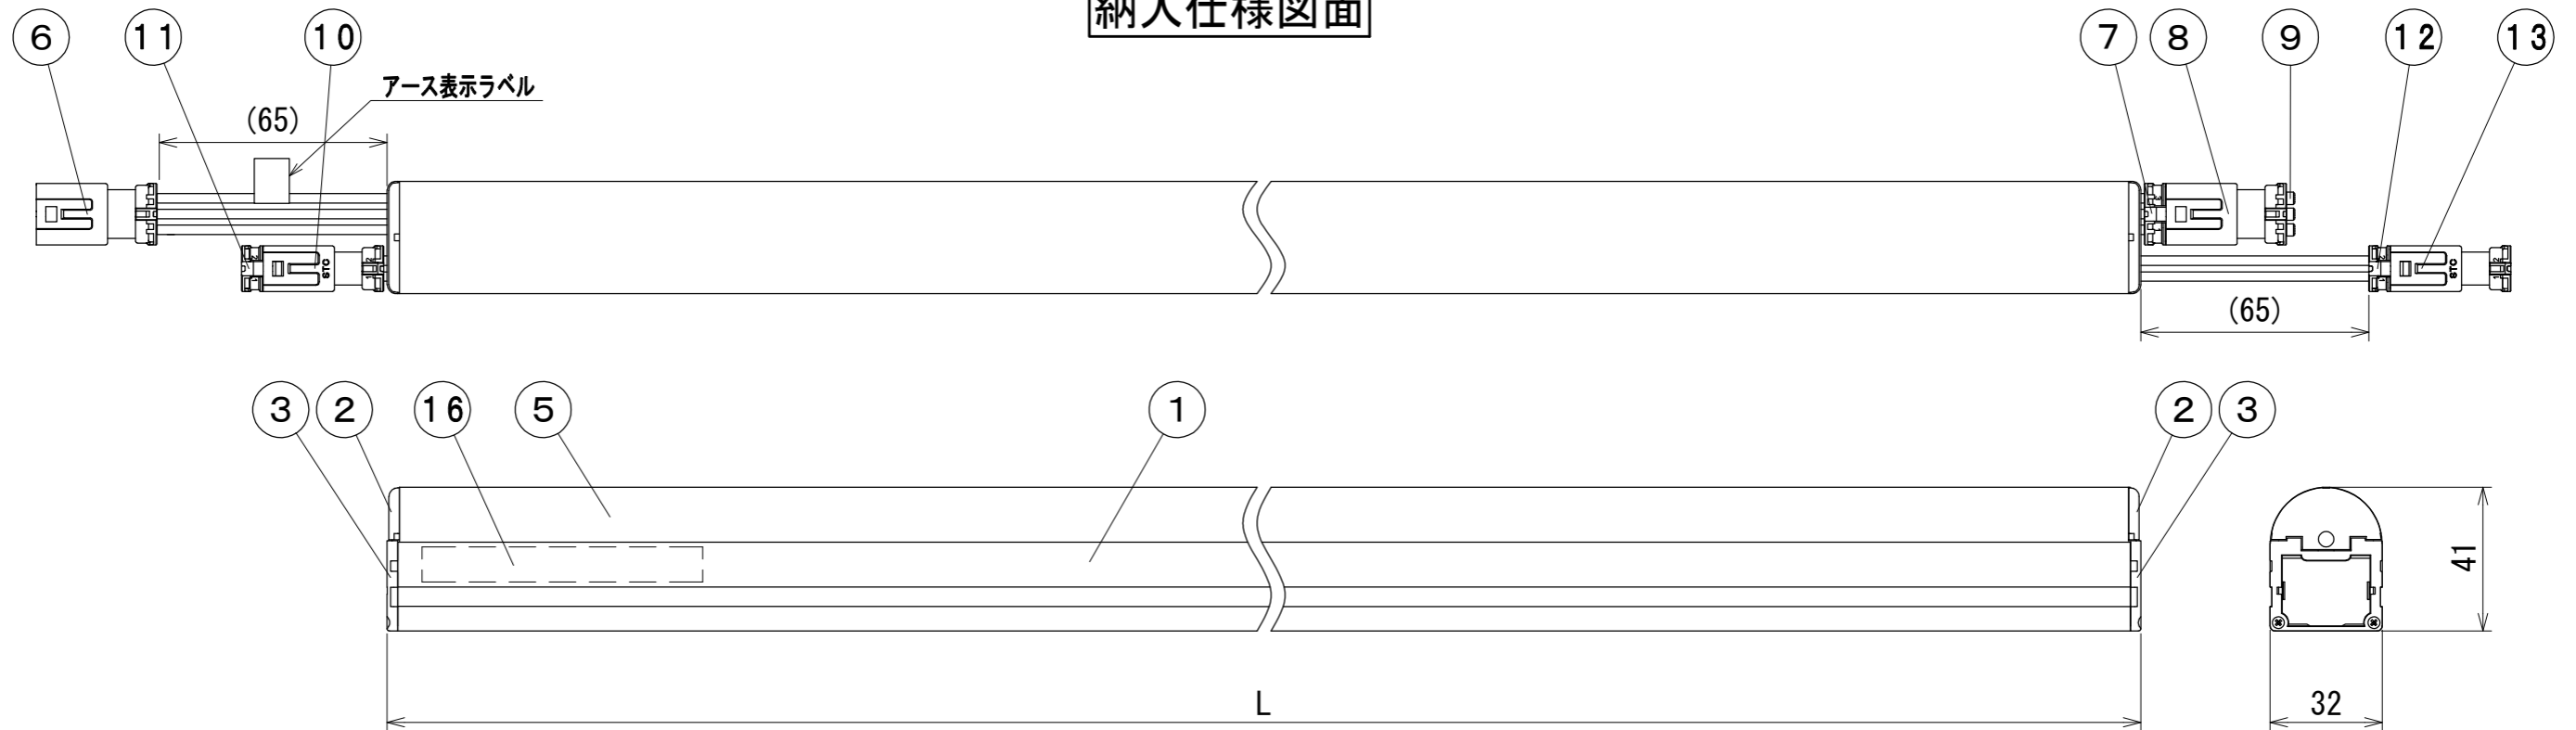

納入仕様図面

※直射日光のあたる場所では使用しないでください。
 ※コネクタは器具内に収納してください。
 ※サイド板キャップは最初の器具の電源ケーブル入口側と最後の器具の末端に取り付けてください。
 ※サイド板キャップの外し方。
 解除穴に精密ドライバー（マイナス）を差し込み、外側へ倒してサイド板キャップを外してください。

■取付サドル、落下防止ワイヤー取付時寸法■

■サイド板キャップ■

■サイド板キャップ取付時■

【器具銘板】

●付属品●

- 取扱説明書 1枚
- 取付サドル 2ヶ
- 落下防止ワイヤー 2ヶ
- サイド板キャップ 2ヶ
- (550サイズは末端側に1ヶ取り付けてあります)

※550サイズは電源送りコネクタ、調光信号送りコネクタはありません。連結時の末端用として使用してください。

【電源】入力電圧AC100/200V 周波数50/60Hz 【使用場所】屋外用

【電源送り】100V：10灯以内、200V：20灯以内（電源送り容量5A）

16	銘板	1	シルバーネーム	
15	落下防止ワイヤー	2	SUS304WPB	付属品
14	取付サドル	2	SUS301 1/2H t0.5	付属品
13	調光信号送りコネクタキャップ	1	CE01A5-02N1	白色
12	調光信号送りコネクタ	1	CE01A6-02N0-02	白色
11	調光信号コネクタキャップ	1	CE01H6-02N1	白色
10	調光信号コネクタ	1	CE01A5-02N0-02	白色
9	電源送りコネクタキャップ	3	CE01E0-01N1	白色
8	電源送りコネクタキャップ	1	CE01A5-03N0-03	白色
7	電源送りコネクタ	1	CE01A6-03N0-02	白色
6	電源コネクタ	1	CE01A5-03N0-02	白色
5	発光面カバー	1	PC	乳白 (拡散仕様)
4	サイド板キャップ	2	PC	乳白 (付属品)
3	サイド板	2	PC	乳白
2	エンドキャップ	2	PC	乳白
1	器具本体	1	AI	アルマイトクリア
番号	品名	個数	材料/材質/規格	備考
名	屋外用 Seamless line LED照明器具 調光兼用型			単位
称	SO4-LED0000 (L28・L30・WW・W・N)-F1-FPD			尺度
				mm 1/2 (A3)