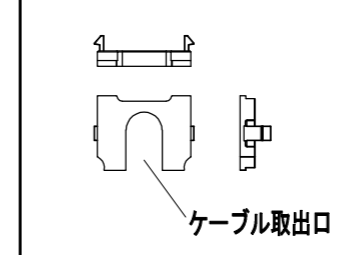

納入仕様図面

※直射日光のあたる場所では使用しないでください。
 ※コネクタは器具内に収納してください。
 ※サイド板キャップは最初の器具の電源ケーブル入口側と最後の器具の末端に取り付けてください。
 ※サイド板キャップの外し方。
 解除穴に精密ドライバー（マイナス）を差し込み、外側へ倒してサイド板キャップを外してください。

■取付サドル、落下防止ワイヤー取付時寸法■

■サイド板キャップ■

■サイド板キャップ取付時■

【器具銘板】

●付属品●

- 取扱説明書 1枚
- 取付サドル 2ヶ
- 落下防止ワイヤー 2ヶ
- サイド板キャップ 2ヶ
- (550サイズは末端側に1ヶ取り付けてあります)

※550サイズは電源送りコネクタ、調光信号送りコネクタはありません。連結時の末端用として使用してください。

【電源】入力電圧AC100/200V 周波数50/60Hz 【使用場所】屋外用

【電源送り】100V：10灯以内、200V：20灯以内（電源送り容量5A）