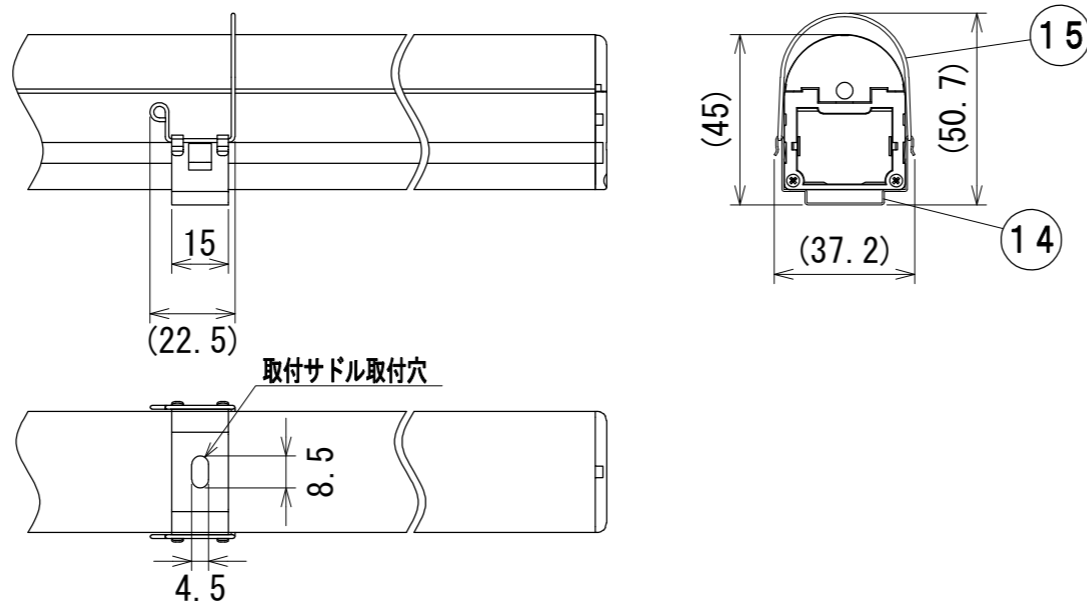

納入仕様図面

※直射日光のあたる場所では使用しないでください。
 ※コネクタは器具内に収納してください。
 ※サイド板キャップは最初の器具の電源ケーブル入口側と最後の器具の末端に取り付けてください。
 ※サイド板キャップの外し方。
 解除穴に精密ドライバー（マイナス）を差し込み、外側へ倒してサイド板キャップを外してください。

■取付サドル、落下防止ワイヤー取付時寸法■

■サイド板キャップ■

■サイド板キャップ取付時■

【器具銘板】

●付属品●

- 取扱説明書 1枚
- 取付サドル 2ヶ
- 落下防止ワイヤー 2ヶ
- サイド板キャップ 2ヶ
- (550サイズは末端側に1ヶ取り付けてあります)

※550サイズは電源送りコネクタ、調光信号送りコネクタはありません。連結時の末端用として使用してください。

【電源】入力電圧AC100/200V 周波数50/60Hz 【使用場所】屋外用

【電源送り】100V：10灯以内、200V：20灯以内（電源送り容量5A）