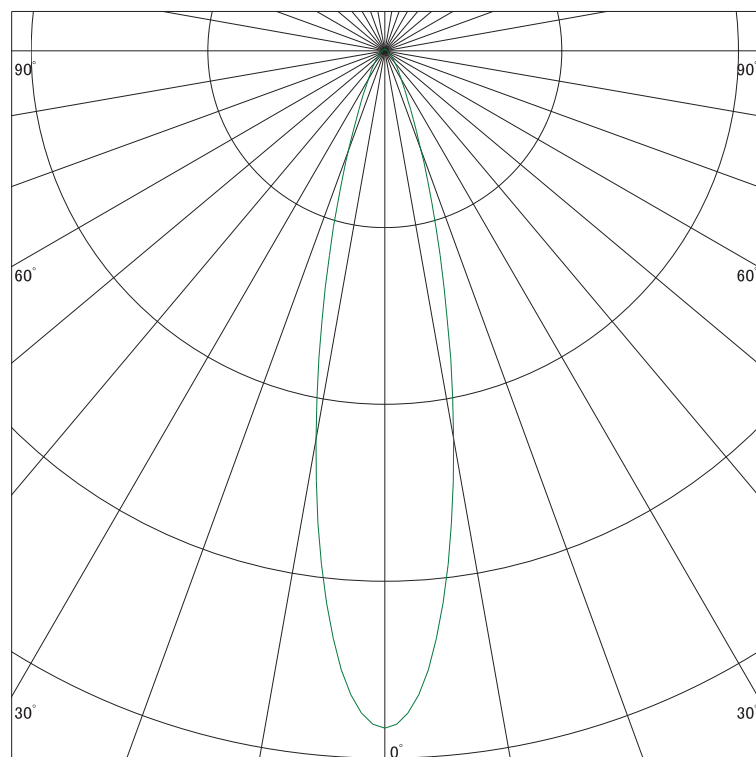

配光曲線

ライティング創

器具型番 SDL83005WW-(W・B)F
ランプ LED 7W 3500K Ra90
1/2ビーム角 23°

断面

スケーリング 1000 Cd
2000
3000
4000

1000ルーメン当たりの光度値

水平面照度

ライティング創

器具型番 SDL83005WW-(W・B)F
ランプ LED 7W 3500K Ra90
ランプ光束 356 Lm
1/2照度角 22°

断面

スケーリング 1000 Lx
500
200
100