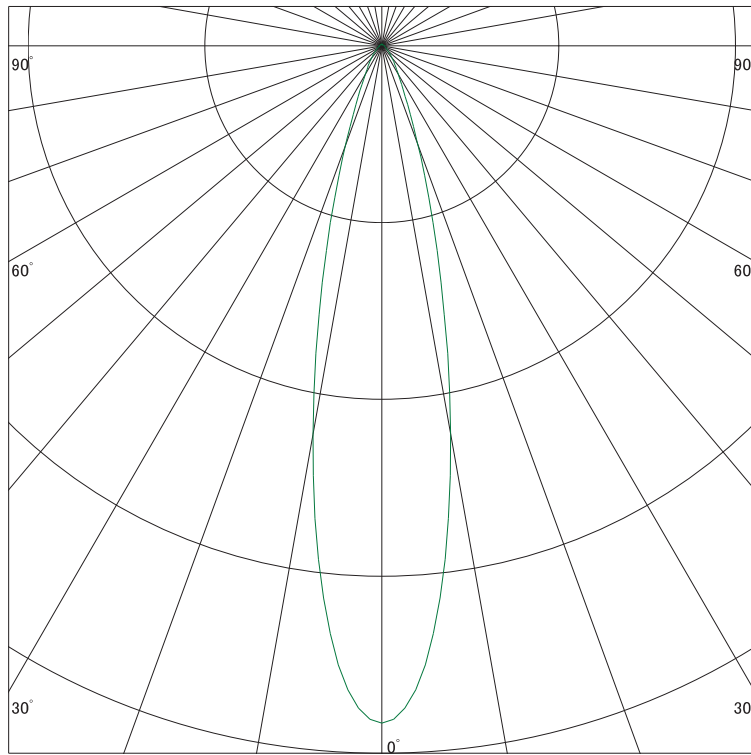

### 配光曲線

ライティング創

器具型番 SDL83005L-(W・B)F  
ランプ LED 7W 3000K Ra90  
1/2ビーム角 23°

断面

スケーリング 1000 Cd  
2000  
3000  
4000

1000ルーメン当たりの光度値

### 水平面照度

ライティング創

器具型番 SDL83005L-(W・B)F  
ランプ LED 7W 3000K Ra90  
ランプ光束 356 Lm  
1/2照度角 22°

断面

スケーリング 1000 Lx  
500  
200  
100