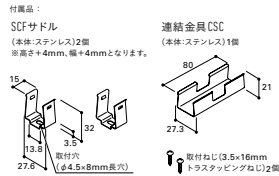

Seamlesline LED照明器具

SCF-LED-ADB

SCF-LED	1492	W	-	A	DB(例)
製品種別	サイズ(L)	色記号:色温度	入力電圧	調光兼用型	
	504	N : 5000K	100V	位相調光	
	848	W : 4200K		1%~100%	
	998	WW : 3500K			
	1139	L30 : 3000K			
	1245	L28 : 2800K			
	1492	L24 : 2400K			

寸法図

定格 グリーン購入法適合商品(光源色N、Wの一部のサイズは除く)

形式 (□□-色記号)	サイズ L(mm)	質量 (kg)	入力 電圧 AC(V)	入力 電流 (A)	入力 電力 (W)	全光束(lm) N(5000K) =	希望小売価格 (円)	色記号(色温度 K) 平均演色評価数(Ra)					
								N(5000K) Ra86	W(4200K) Ra86	WW(3500K) Ra86	L30(3000K) Ra83	L28(2800K) Ra83	L24(2400K) Ra83
SCF-LED 504□□-ADB	504	0.42		0.15	15	1520	21,900	△	△	△	△	△	△
SCF-LED 848□□-ADB	848	0.64		0.21	21	2330	25,300	△	△	△	△	△	△
SCF-LED 998□□-ADB	998	0.71	100	0.25	25	2720	27,400	△	△	△	△	△	△
SCF-LED 1139□□-ADB	1139	0.81		0.28	28	3040	29,900	△	△	△	△	△	△
SCF-LED 1245□□-ADB	1245	0.87		0.30	30	3360	32,200	△	△	△	△	△	△
SCF-LED 1492□□-ADB	1492	1.02		0.34	34	3930	36,800	△	△	△	△	△	△

POINT

柔らかな拡散光。ベース照明にも使用可能。位相調光(調光範囲1%~100%)なのでホテルや住宅の照明におすすめです。

照度分布 (SCF-LED998N-ADB×3灯) ▶P.516

コープ照明

配光特性 (SCF-LED998N-ADB)

配光曲線

水平面照度曲線

オプションパーツ

電源コード(什器・棚専用)

接続コード DK2P2500片切り

電源送りコード SK2P

SCF落下防止サドル SCF-SRB

SCF斜めサドル SCFS30/45