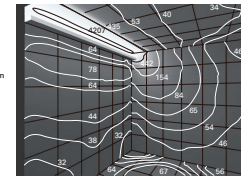

照度分布 (SCF-LED998N-ADB×3灯) ▶P.516

コープ照明