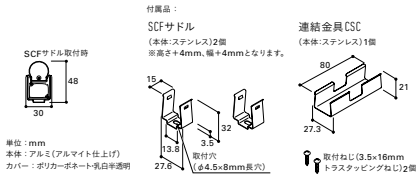

Seamlesline LED照明器具

SCF-LED-ADB

SCF-LED	1492	W	-	A	DB(例)
製品種別	サイズ(L)	色記号:色温度	入力電圧	調光兼用型	
	504	N : 5000K	100V	位相調光	
	848	W : 4200K		1%~100%	
	998	WW : 3500K			
	1139	L30 : 3000K			
	1245	L28 : 2800K			
	1492	L24 : 2400K			

寸法図

定格 グリーン購入法適合商品(光源色N、Wの一部のサイズは除く)

形式 (□□-色記号)	サイズ L(mm)	質量 (kg)	入力 電圧 AC(V)	入力 電流 (A)	入力 電力 (W)	全光束(lm) N(5000K) =	希望小売価格 (円)	色記号(色温度 K) 平均演色評価数(Ra)					
								N(5000K) Ra86	W(4200K) Ra86	WW(3500K) Ra86	L30(3000K) Ra83	L28(2800K) Ra83	L24(2400K) Ra83
SCF-LED 504□□-ADB	504	0.42		0.15	15	1520	21,900	△	△	△	△	△	△
SCF-LED 848□□-ADB	848	0.64		0.21	21	2330	25,300	△	△	△	△	△	△
SCF-LED 998□□-ADB	998	0.71	100	0.25	25	2720	27,400	△	△	△	△	△	△
SCF-LED 1139□□-ADB	1139	0.81		0.28	28	3040	29,900	△	△	△	△	△	△
SCF-LED 1245□□-ADB	1245	0.87		0.30	30	3360	32,200	△	△	△	△	△	△
SCF-LED 1492□□-ADB	1492	1.02		0.34	34	3930	36,800	△	△	△	△	△	△

POINT

柔らかな拡散光。ベース照明にも使用可能。位相調光(調光範囲1%~100%)なのでホテルや住宅の照明におすすめです。

照度分布 (SCF-LED998N-ADB×3灯) ▶P.516

コープ照明

配光特性 (SCF-LED998N-ADB)

配光曲線

水平面照度曲線

オプションパーツ

電源コード(什器・棚専用)

接続コード DK2P2500片切り

電源送りコード SK2P

SCF落下防止サドル SCF-SRB

SCF斜めサドル SCFS30/45