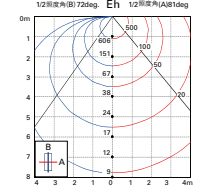

Seamlesline LED照明器具

SCF-LED-ADB

SCF-LED	1492	W	-	A	DB(例)
製品種別	サイズ(L)	色記号:色温度	入力電圧	調光兼用型	
	504	N : 5000K	100V	位相調光	
	848	W : 4200K		1%~100%	
	998	WW : 3500K			
	1139	L30 : 3000K			
	1245	L28 : 2800K			
	1492	L24 : 2400K			

寸法図

定格 グリーン購入法適合商品(光源色N、Wの一部のサイズは除く)

形式 (□□-色記号)	サイズ L(mm)	質量 (kg)	入力 電圧 AC(V)	入力 電流 (A)	入力 電力 (W)	全光束(lm) N(5000K) =	希望小売価格 (円)	色記号(色温度 K) 平均演色評価数(Ra)					
								N(5000K) Ra86	W(4200K) Ra86	WW(3500K) Ra86	L30(3000K) Ra83	L28(2800K) Ra83	L24(2400K) Ra83
SCF-LED 504□□-ADB	504	0.42		0.15	15	1520	21,900	△	△	△	△	△	△
SCF-LED 848□□-ADB	848	0.64		0.21	21	2330	25,300	△	△	△	△	△	△
SCF-LED 998□□-ADB	998	0.71	100	0.25	25	2720	27,400	△	△	△	△	△	△
SCF-LED 1139□□-ADB	1139	0.81		0.28	28	3040	29,900	△	△	△	△	△	△
SCF-LED 1245□□-ADB	1245	0.87		0.30	30	3360	32,200	△	△	△	△	△	△
SCF-LED 1492□□-ADB	1492	1.02		0.34	34	3930	36,800	△	△	△	△	△	△

POINT

柔らかな拡散光。ベース照明にも使用可能。位相調光(調光範囲1%~100%)なのでホテルや住宅の照明におすすめです。

照度分布 (SCF-LED998N-ADB×3灯) ▶P.516

コープ照明

配光特性 (SCF-LED998N-ADB)

配光曲線

水平面照度曲線

オプションパーツ

電源コード(什器・棚専用)

接続コード DK2P2500片切り

電源送りコード SK2P

SCF落下防止サドル SCF-SRB

SCF斜めサドル SCFS30/45