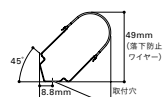

SCF斜めサドル SCFS30/45