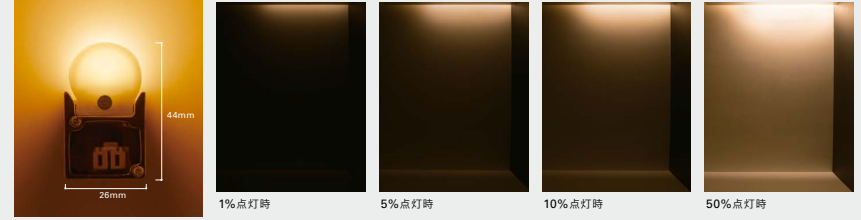

POINT

柔らかな拡散光。ベース照明にも使用可能。位相調光(調光範囲1%~100%)なのでホテルや住宅の照明におすすめです。

照度分布 (SCF-LED998N-ADB×3灯) ▶P.516

コープ照明

配光特性 (SCF-LED998N-ADB)

配光曲線

水平面照度曲線

オプションパーツ

電源コード(什器・棚専用)

接続コード DK2P2500片切り

電源送りコード SK2P

SCF落下防止サドル SCF-SRB

SCF斜めサドル SCFS30/45