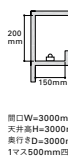

照度分布 (SCF-LED998N-ADB×3灯) ▶P.516

コープ照明