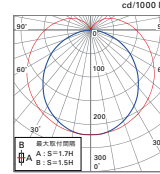

配光特性 (SCF-LED998N-ADB)

配光曲線