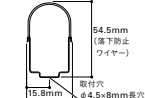

SCF落下防止サドル SCF-SRB